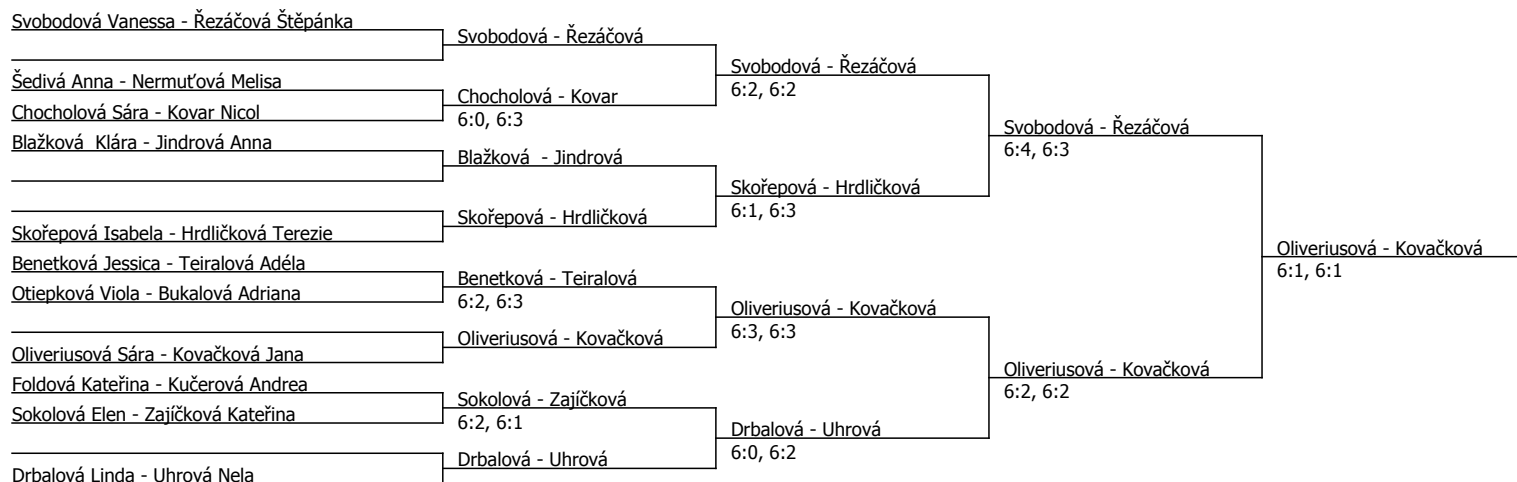

Kódové číslo: 812262; počet účastníků: 28	CŽ	BH
Oliveriusová Sára	74	25
Blažková Klára	83	25
Svobodová Vanessa	90	20
Ďulíková Kristýna	97	20
Drbalová Linda	103	20
Skořepová Isabela	136	15
Benetková Jessica	151	15
Uhrová Nela	163	15

Poznámka zpracovatele: SF dvouhry pondělí 9 h., následuje finále

Součet BH: 155; Kategorie turnaje: 8

O Pohár města Dvora Králové, TC Dvůr Králové, z.s. (B - 400) - turnaj : 814262, sezóna : 2020

Kódové číslo: 814262; počet dvojic: 11	CŽ	BH
Oliveriusová Sára	74	25
Blažková Klára	83	25
Svobodová Vanessa	90	20
Drbalová Linda	103	20
Skořepová Isabela	136	15
Benetková Jessica	151	15
Uhrová Nela	163	15
Řezáčová Štěpánka	168	15