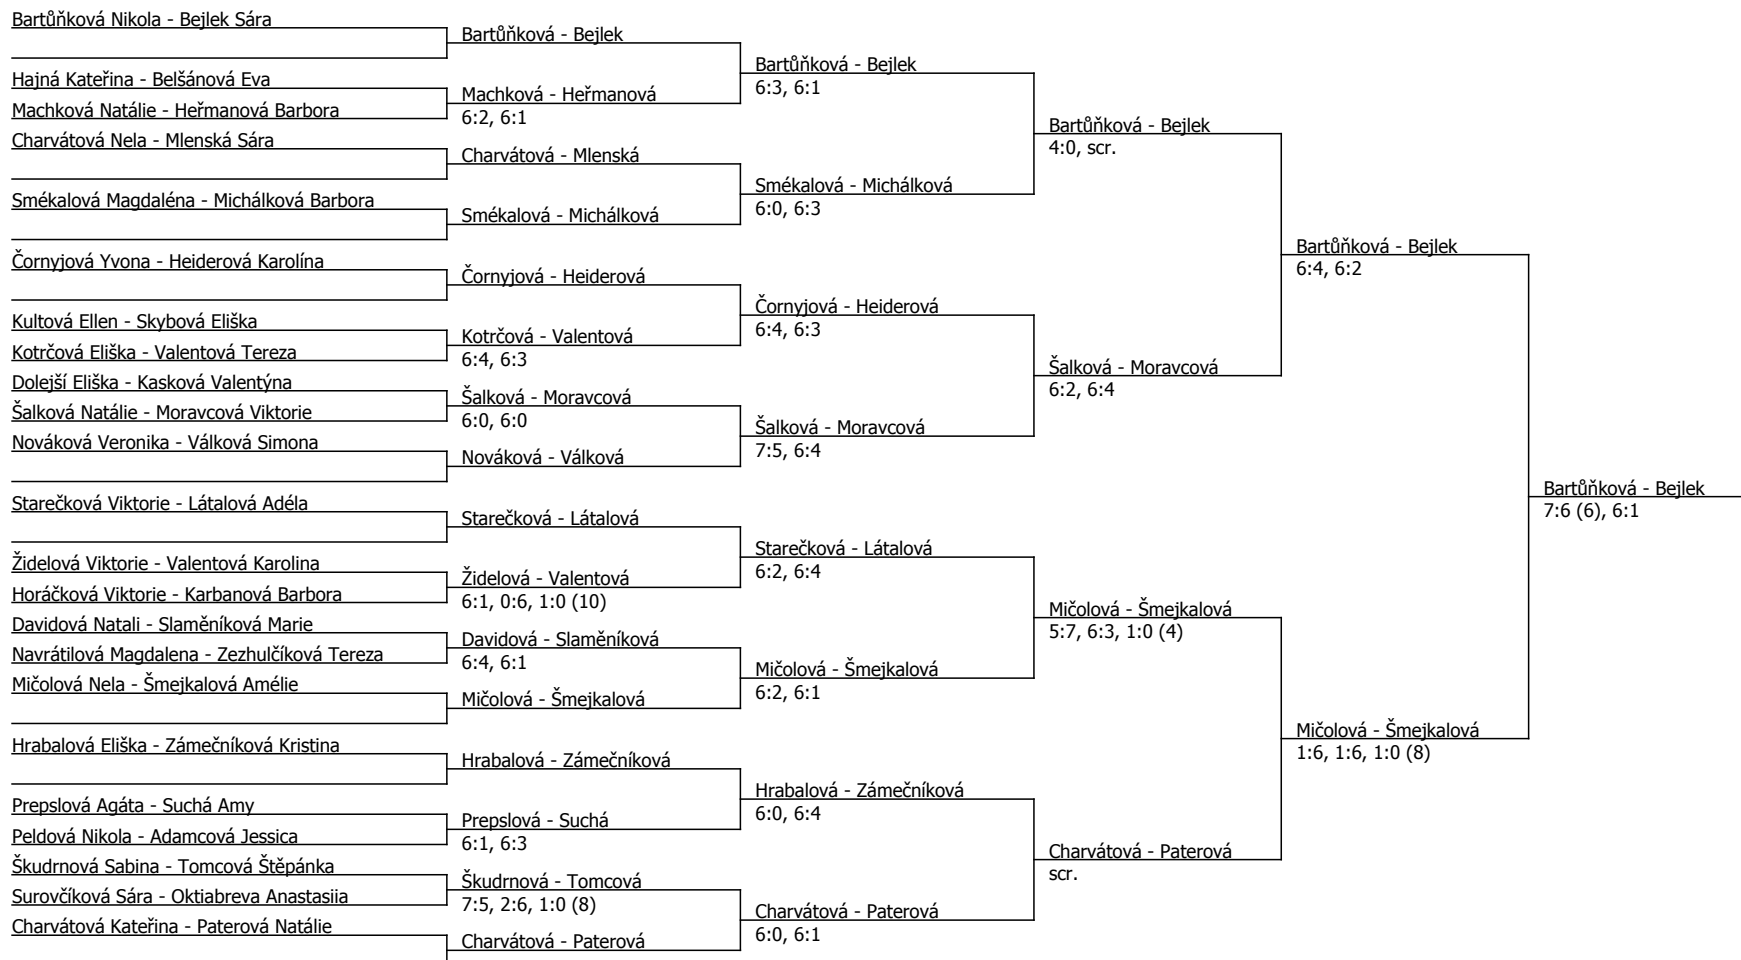

A4 Tennis Arena Kids Tour, Tennis Dobříš (A - 400) - turnaj : 814261, sezóna : 2017

Kódové číslo: 814261; počet dvojic: 23	CŽ	BH
Bartůňková Nikola	16	60
Čornyjová Yvona	29	45
Charvátová Kateřina	30	45
Bejlek Sára	32	35
Paterová Natálie	39	35
Šmejkalová Amélie	40	35
Látalová Adéla	44	35
Mičolová Nela	45	35

Součet BH: 325; Kategorie turnaje: 12