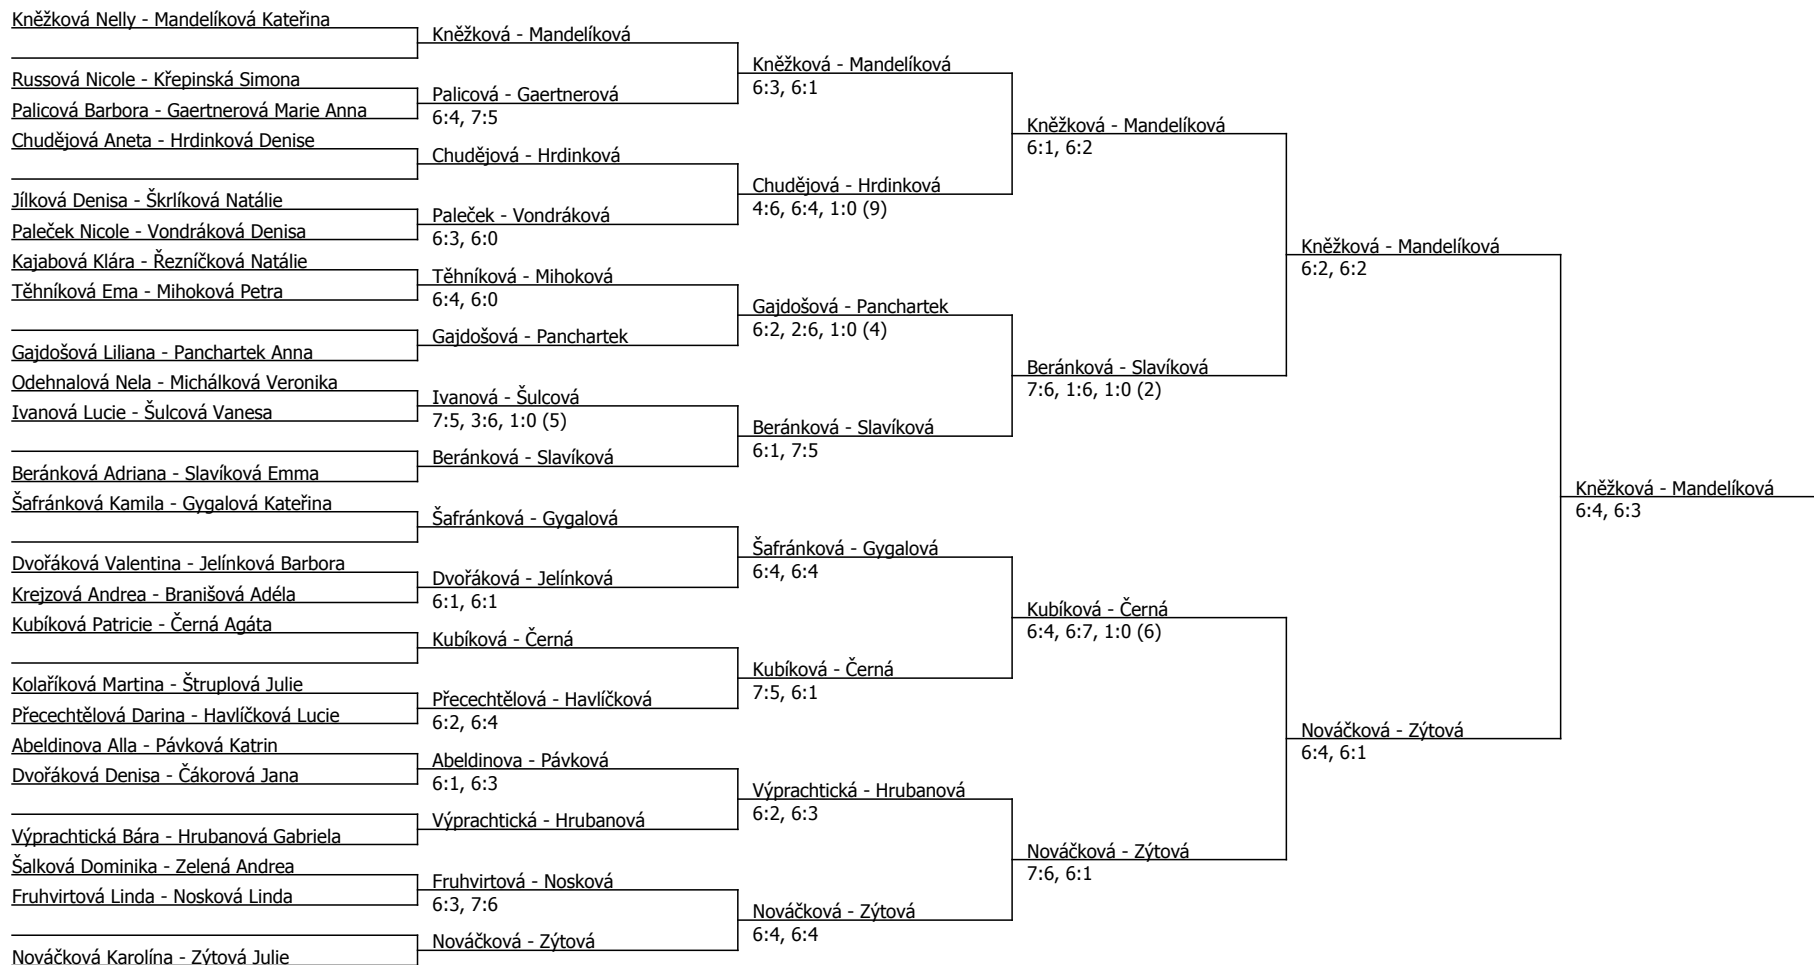

Severní energetická Superpohár - Tennis Arena Kids Tour, Tennis Centrum Cafex (A - 400) - turnaj : 814259, sezóna : 2015

Rozhodčí turnaje: Mgr. Robert Kupka

Kódové číslo: 814259; počet dvojic: 24	CŽ	BH
Gajdošová Liliana	10	60
Mandelíková Kateřina	15	60
Nováčková Karolína	17	60
Kněžková Nelly	20	45
Kubíková Patricie	27	45
Paleček Nicole	34	45
Chudějová Aneta	37	35
Hrdinková Denise	38	35

Součet BH: 385; Kategorie turnaje: 13