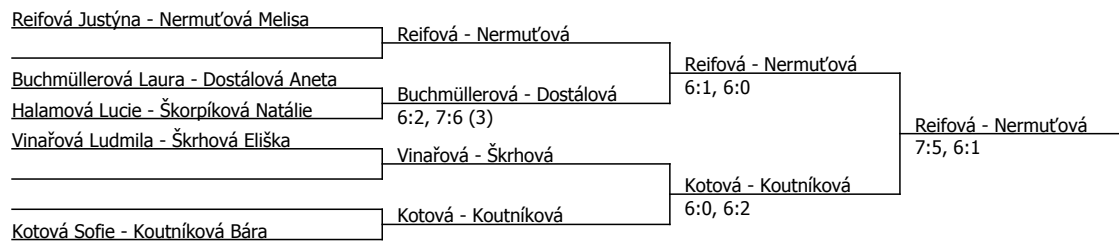

TK Choceň (C - 300) - turnaj : 814258, sezóna : 2021

Kódové číslo: 814258; počet dvojic: 5	CŽ	BH
Nermuťová Melisa	190	12
Kotová Sofie	310	9
Vinařová Ludmila	680	4
Dostálová Aneta	760	4
Halamová Lucie	842	3
Buchmüllerová Laura	1042	3
Reifová Justýna		1
Škorpíková Natálie		1

Součet BH: 37; Kategorie turnaje: 4