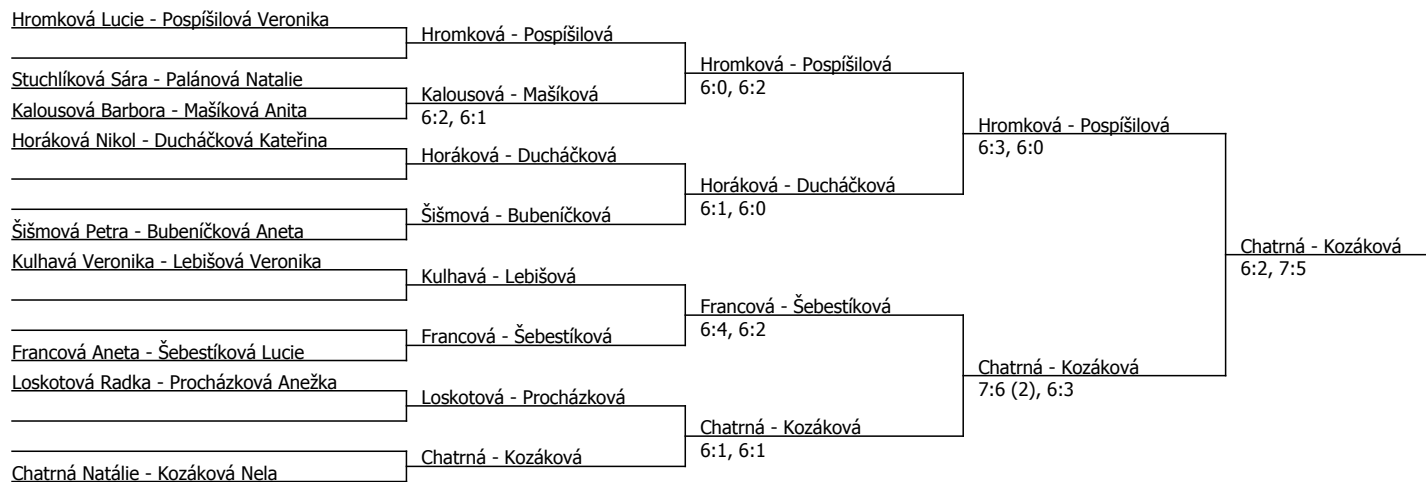

TK Česká Třebová (C - 200) - turnaj : 814258, sezóna : 2011

Rozhodčí turnaje: Alan Brusenbauch

Kódové číslo: 814258; počet dvojic: 9	CŽ	BH
Hromková Lucie	220	9
Chatrná Natálie	472	4
Francová Aneta	556	4
Ducháčková Kateřina	898	3
Kulhavá Veronika		1
Procházková Anežka		1
Loskotová Radka		1
Šebestíková Lucie		1

Součet BH: 24; Kategorie turnaje: 4