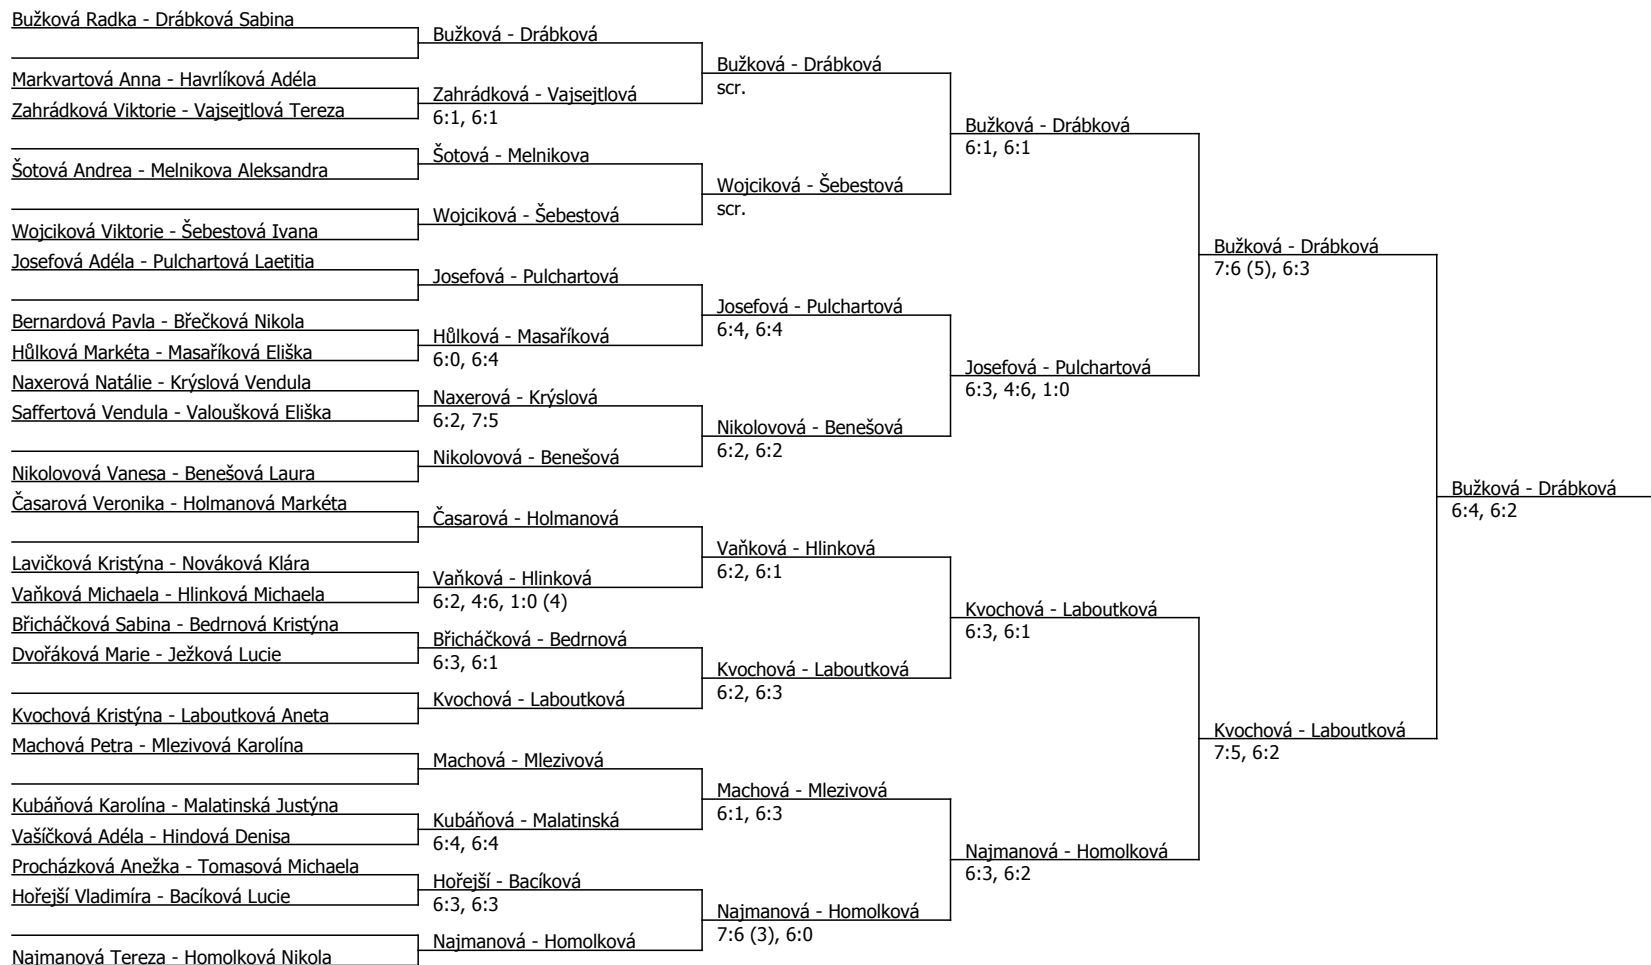

TK Viamont Teplice (A - 400) - turnaj : 814253, sezóna : 2012

Rozhodčí turnaje: Ing. Martin Tetřev - A

Kódové číslo: 814253; počet dvojic: 23	ČZ	BH
Drábková Sabina	8	60
Bužková Radka	10	60
Josefová Adéla	29	35
Homolková Nikola	31	35
Kvochová Kristýna	46	30
Laboutková Aneta	48	30
Najmanová Tereza	53	30
Kubáňová Karolína	56	25

Součet BH: 305; Kategorie turnaje: 12