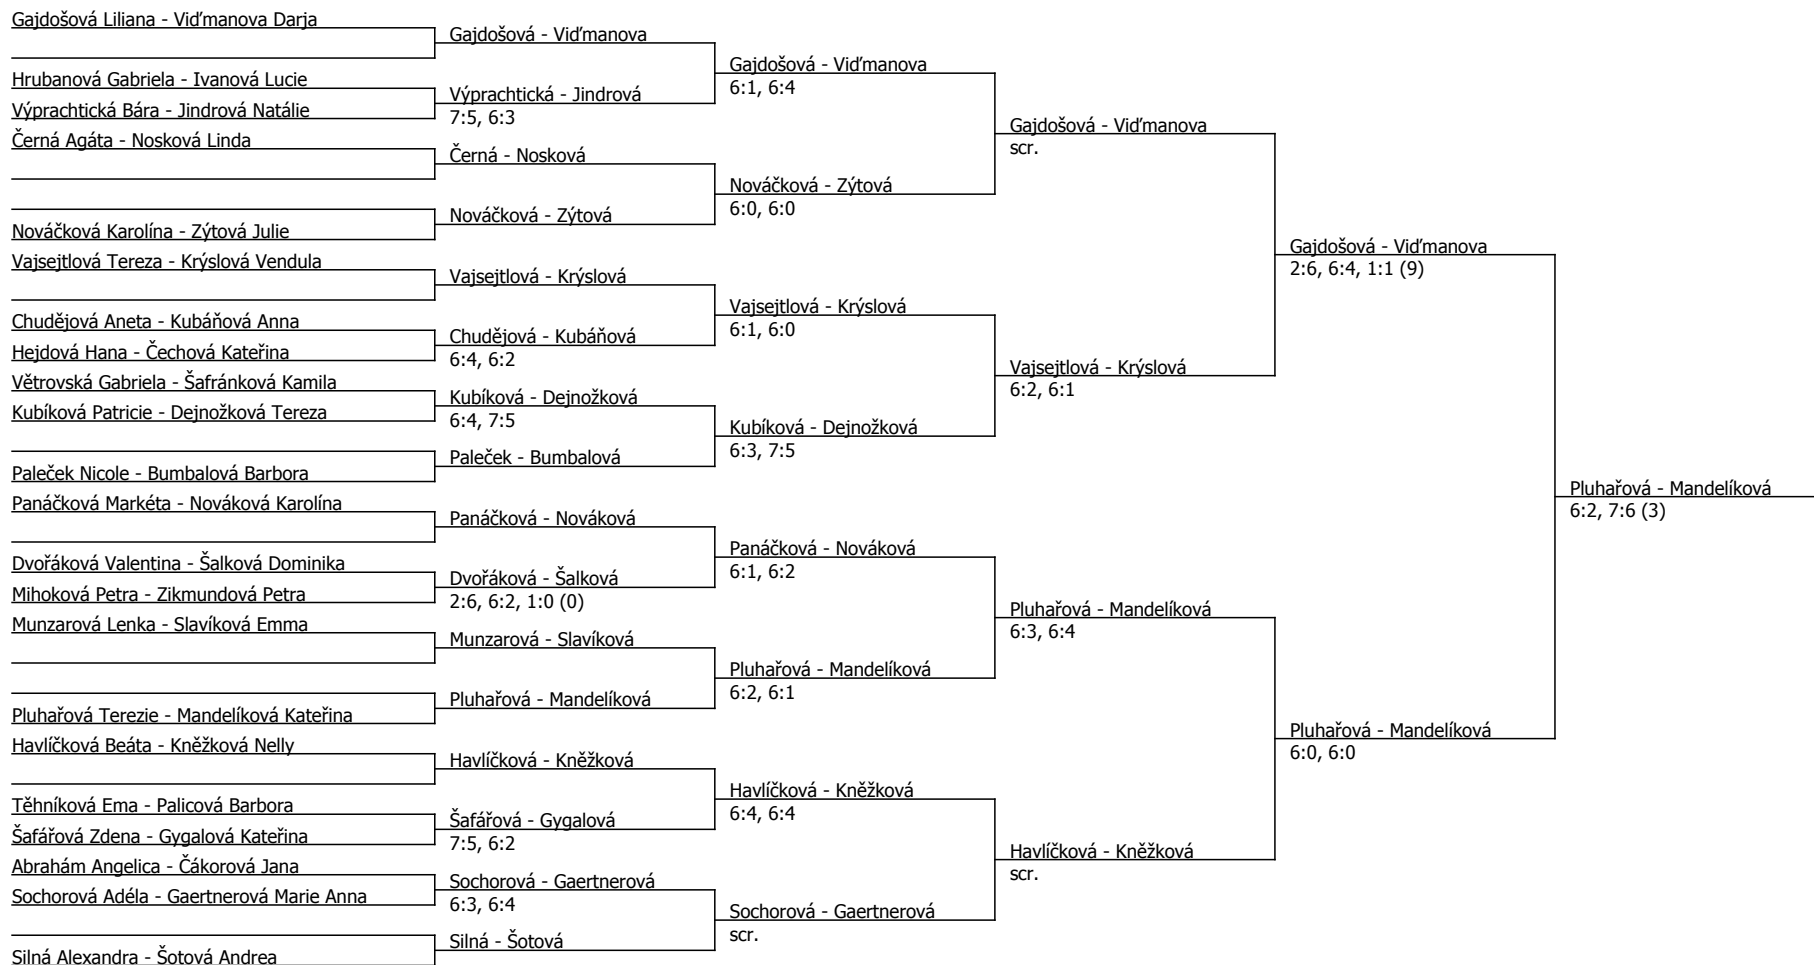

O Pohár města Rakovník, Tenis Centrum Cafex (A - 400) - turnaj : 814250, sezóna : 2014

Kódové číslo: 814250; počet dvojic: 22	CŽ	BH
Vid'manová Darja	24	45
Silná Alexandra	29	45
Pluhařová Terezie	29	45
Krýsllová Vendula	35	35
Vajsejtllová Tereza	36	35
Gajdošová Liliana	46	30
Šotová Andrea	50	30
Panáčková Markéta	53	30