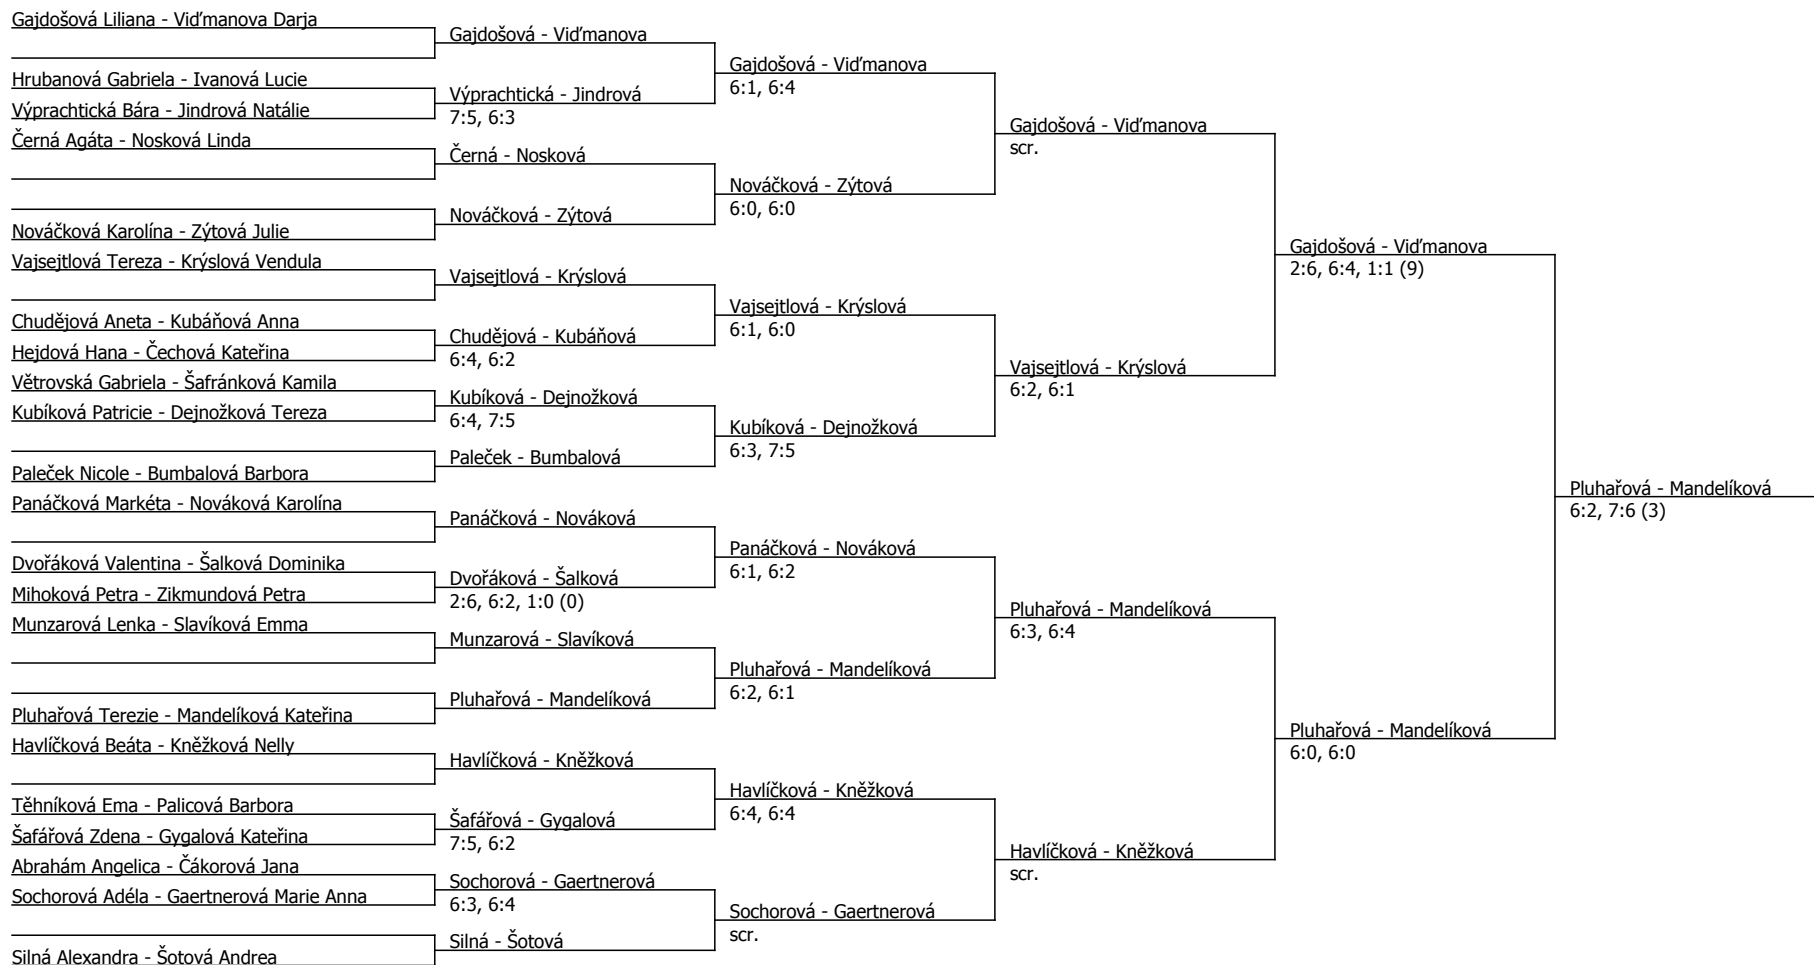

O Pohár města Rakovník, Tenis Centrum Cafex (A - 400) - turnaj : 814250, sezóna : 2014

Kódové číslo: 814250; počet dvojic: 22	CŽ	BH
Vid'manová Darja	24	45
Silná Alexandra	29	45
Pluhařová Terezie	29	45
Krýslová Vendula	35	35
Vajsejtllová Tereza	36	35
Gajdošová Liliana	46	30
Šotová Andrea	50	30
Panáčková Markéta	53	30

Součet BH: 295; Kategorie turnaje: 12