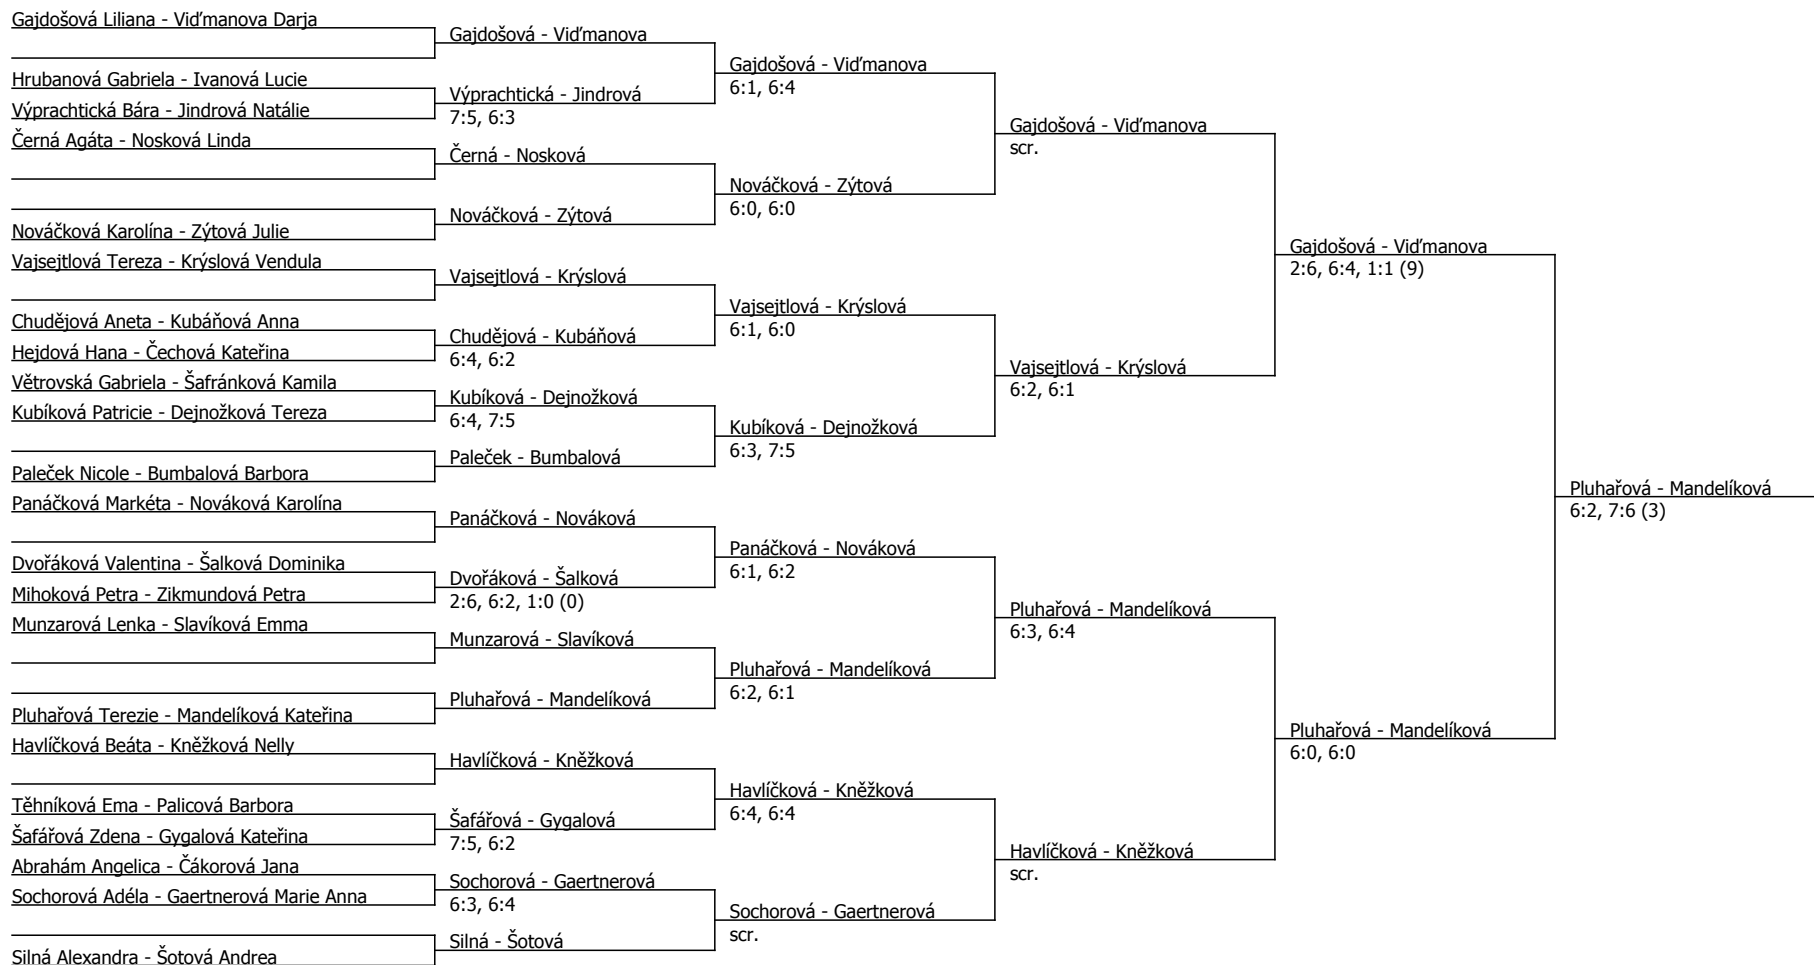

O Pohár města Rakovník, Tenis Centrum Cafex (A - 400) - turnaj : 814250, sezóna : 2014

Kódové číslo: 814250; počet dvojic: 22	CŽ	BH
Vid'manova Darja	24	45
Silná Alexandra	29	45
Pluhařová Terezie	29	45
Krýslová Vendula	35	35
Vajsejtllová Tereza	36	35
Gajdošová Liliana	46	30
Šotová Andrea	50	30
Panáčková Markéta	53	30