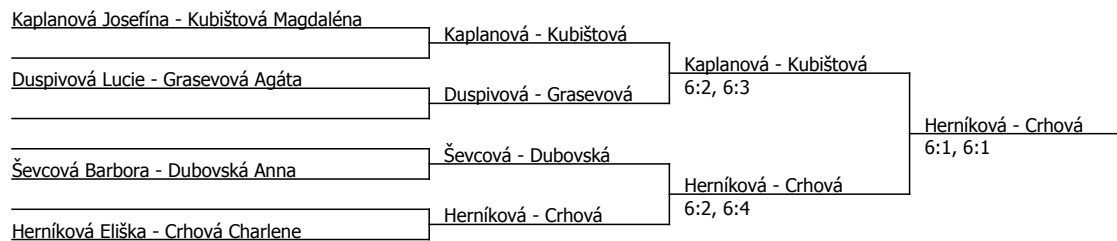

TK Letohrad (C - 200) - turnaj : 814241, sezóna : 2018

Kódové číslo: 814241; počet dvojic: 4	CŽ	BH
Herníková Eliška	452	6
Kaplanová Josefína	549	6
Ševcová Barbora	717	4
Grasevová Agáta	759	4
Kubištová Magdaléna	1150	3
Duspivová Lucie	1205	3
Dubovská Anna		1
Crhová Charlene		1

Součet BH: 28; Kategorie turnaje: 4