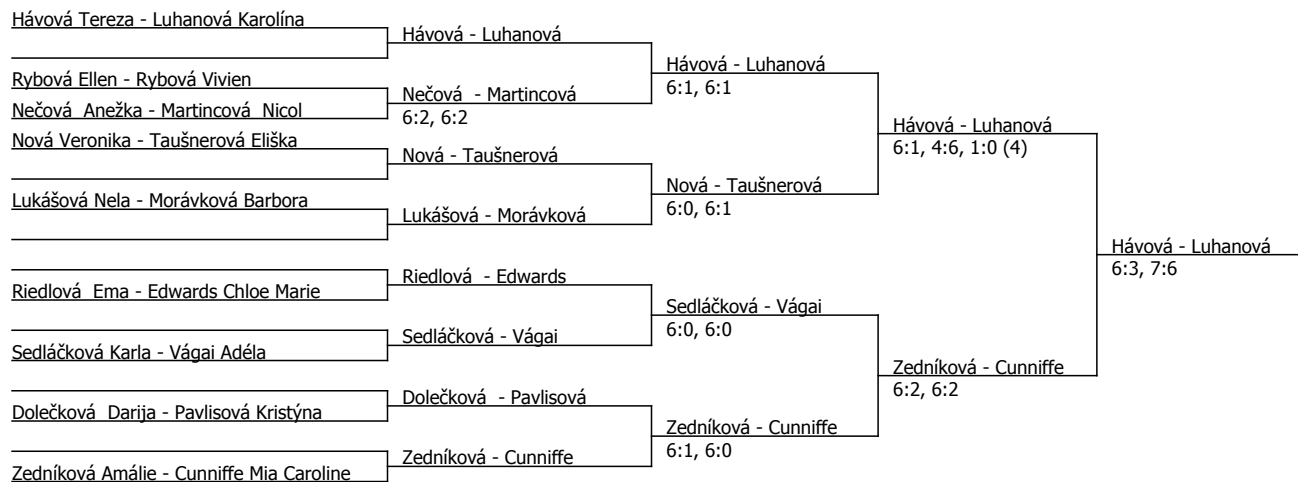

CT mladší žáci, Tenisklub Cheb (C - 300) - turnaj : 814234, sezóna : 2024

Poznámka zpracovatele: Čtyřhra od 14 hodin.

Kódové číslo: 814234; počet dvojic: 9	CŽ	BH
Luhanová Karolína	90	20
Cunniffe Mia Caroline	167	12
Zedníková Amálie	187	12
Hávová Tereza	201	12
Taušnerová Eliška	277	9
Vágai Adéla	322	9
Nová Veronika	353	6
Rybová Ellen	426	6

Součet BH: 86; Kategorie turnaje: 5