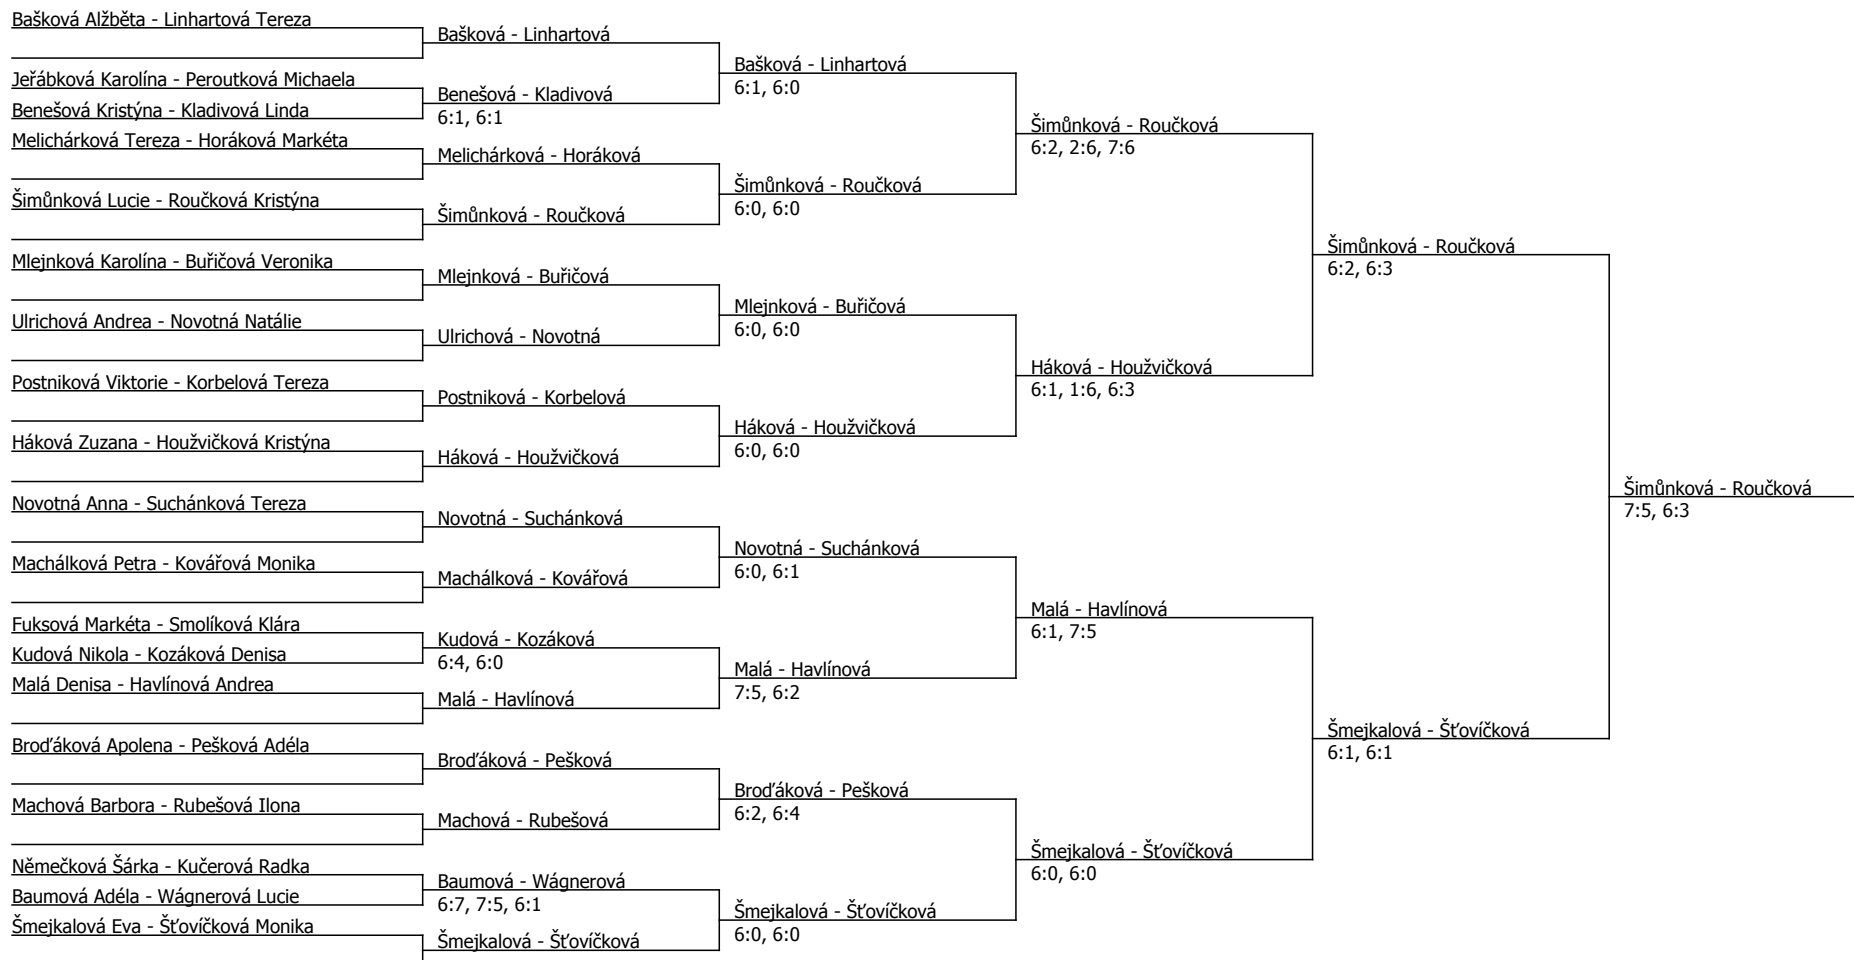

CHRUDIM CUP, TC Chrudim (B - 250) - turnaj : 814224, sezóna : 2006

Rozhodčí turnaje: Ing. Jindřich Weschka

Kódové číslo: 814224; počet dvojic: 19	CŽ	BH
Bašková Alžběta	143	12
Linhartová Tereza	173	12
Mlejnková Karolína	201	12
Šimůnková Lucie	252	9
Šmejkalová Eva	274	9
Malá Denisa	291	6
Havlínová Andrea	344	6
Novotná Anna	369	6

Součet BH: 72; Kategorie turnaje: 4