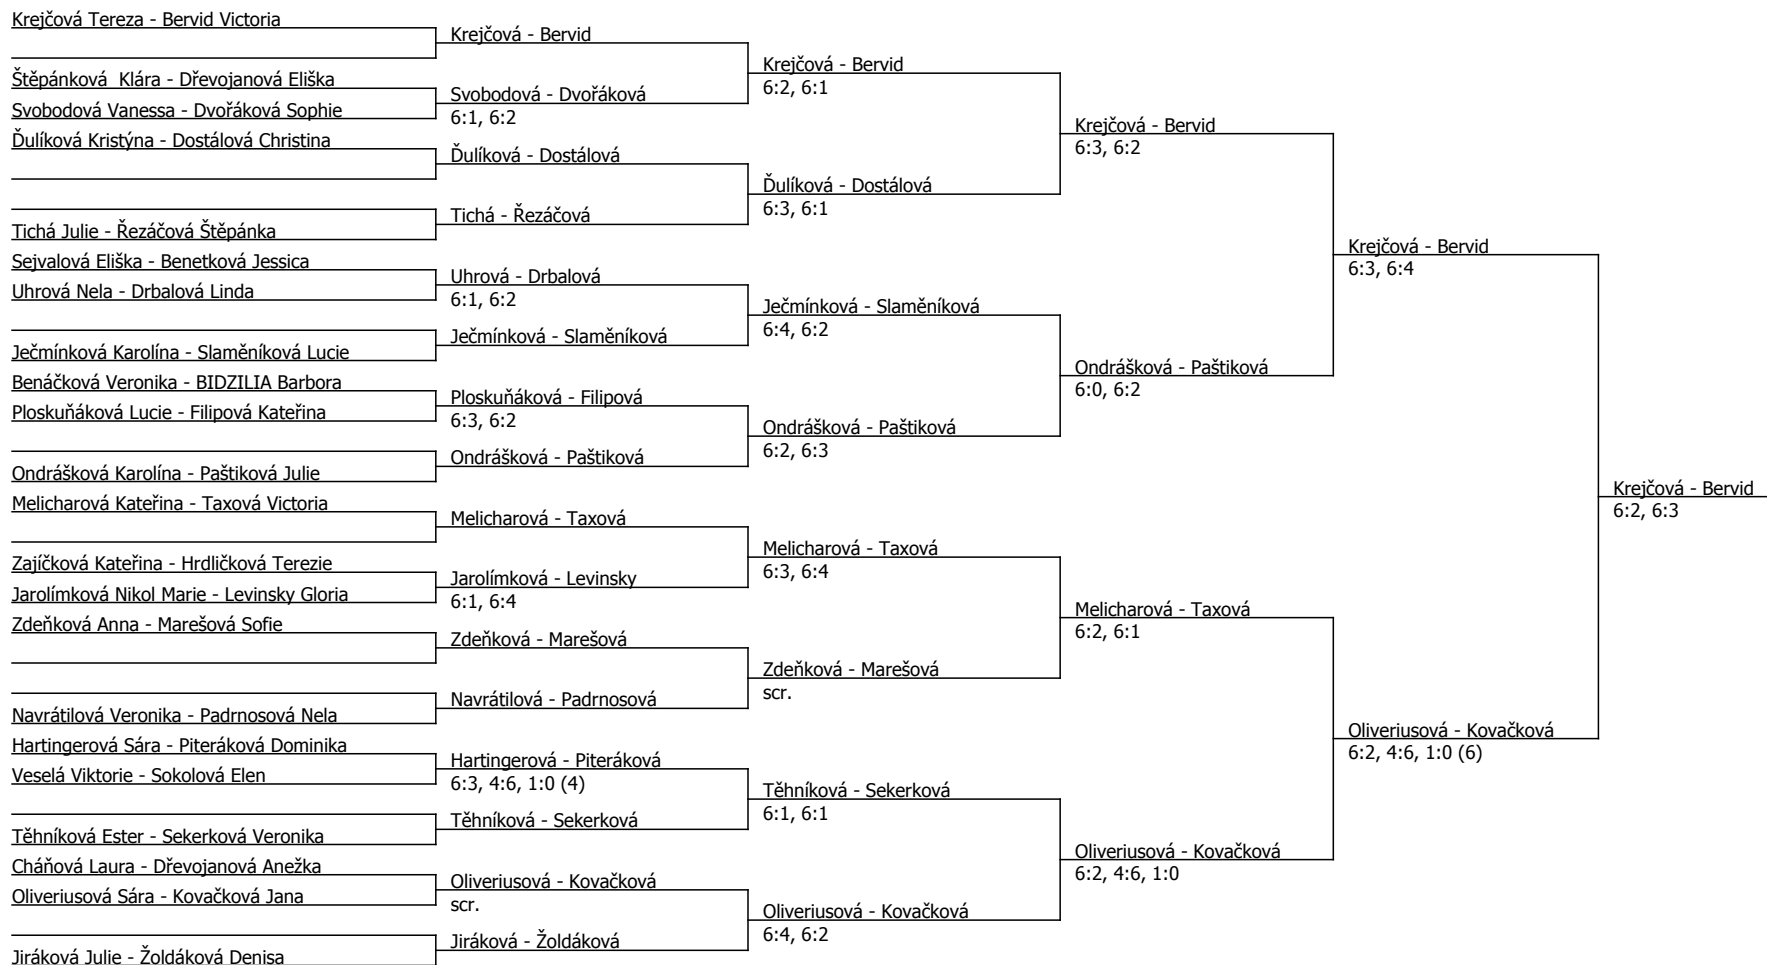

Kódové číslo: 814218; počet dvojic: 22	ČZ	BH
Bervid Victoria	18	45
Jiráková Julie	23	45
Ondrášková Karolína	25	35
Sekerková Veronika	31	35
Paštiková Julie	32	35
Melicharová Kateřina	34	35
Žoldáková Denisa	36	35
Krejčová Tereza	40	35

Součet BH: 300; Kategorie turnaje: 12