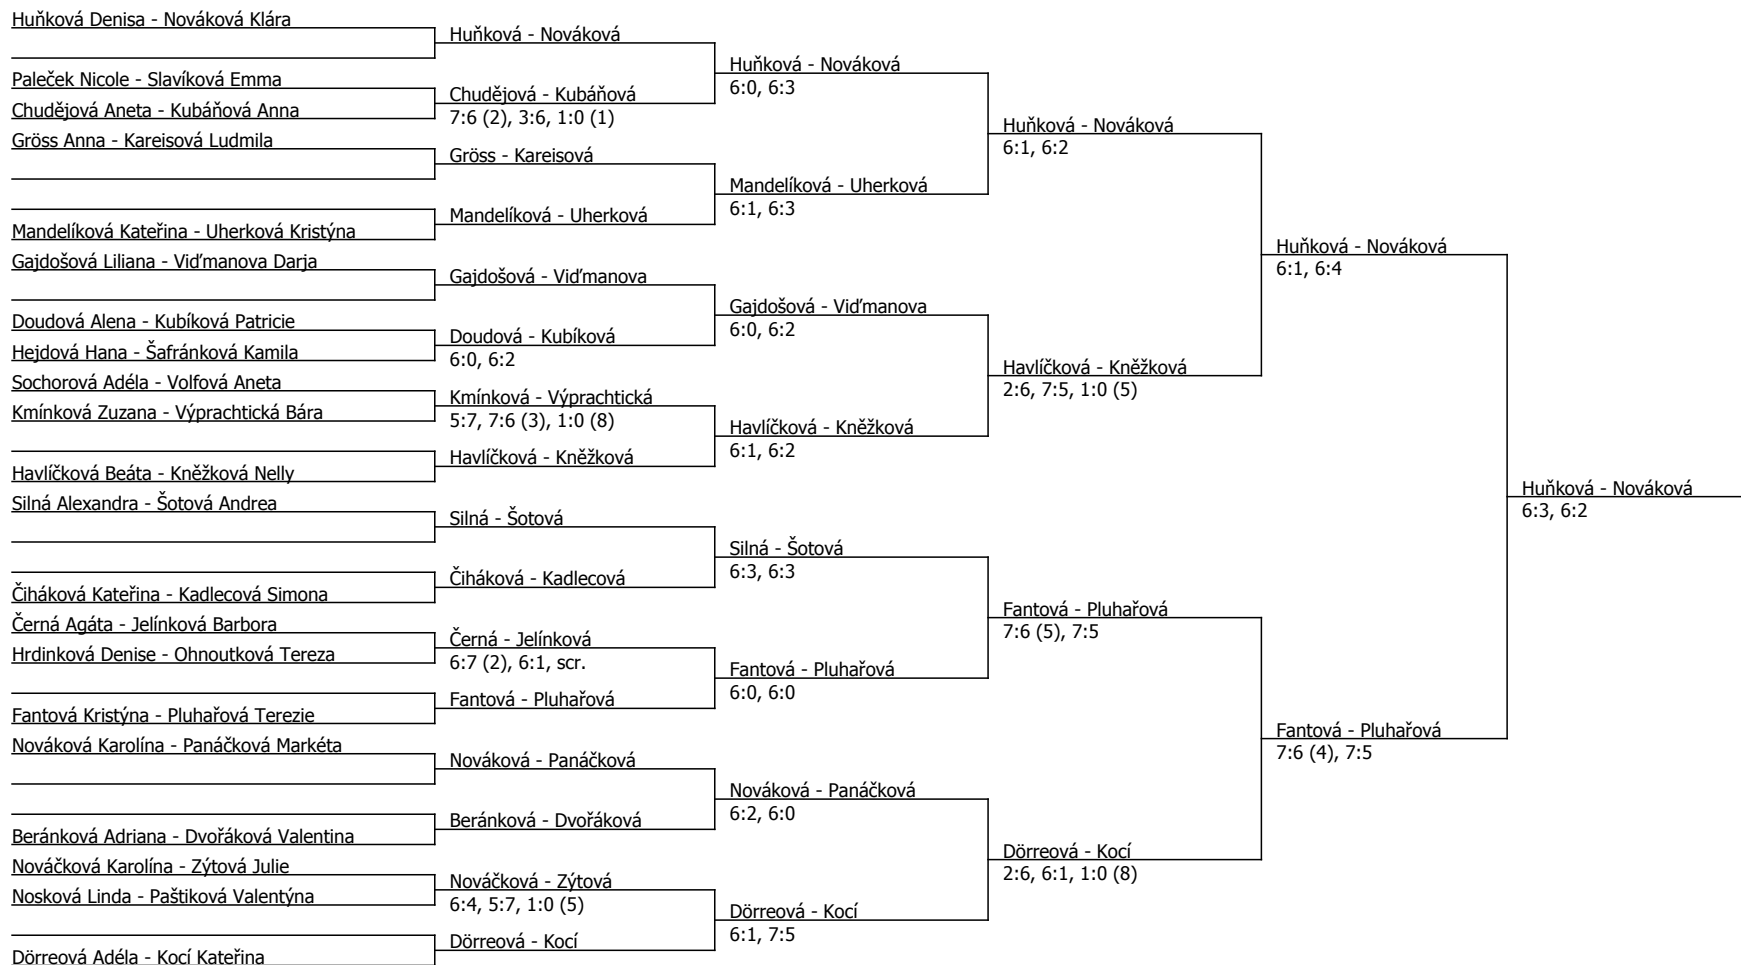

Součet BH: 370; Kategorie turnaje: 13

TK Sparta Praha (A - 400) - turnaj : 814213, sezóna : 2014

| Kódové číslo: 814213; počet dvojic: 21 | CŽ | BH |
|--|----|----|
| Huňková Denisa                         | 12 | 60 |
| Nováková Klára                         | 15 | 60 |
| Kocí Kateřina                          | 23 | 45 |
| Vid'manova Darja                       | 24 | 45 |
| Silná Alexandra                        | 29 | 45 |
| Pluhařová Terezie                      | 29 | 45 |
| Uherková Kristýna                      | 34 | 35 |
| Gröss Anna                             | 36 | 35 |