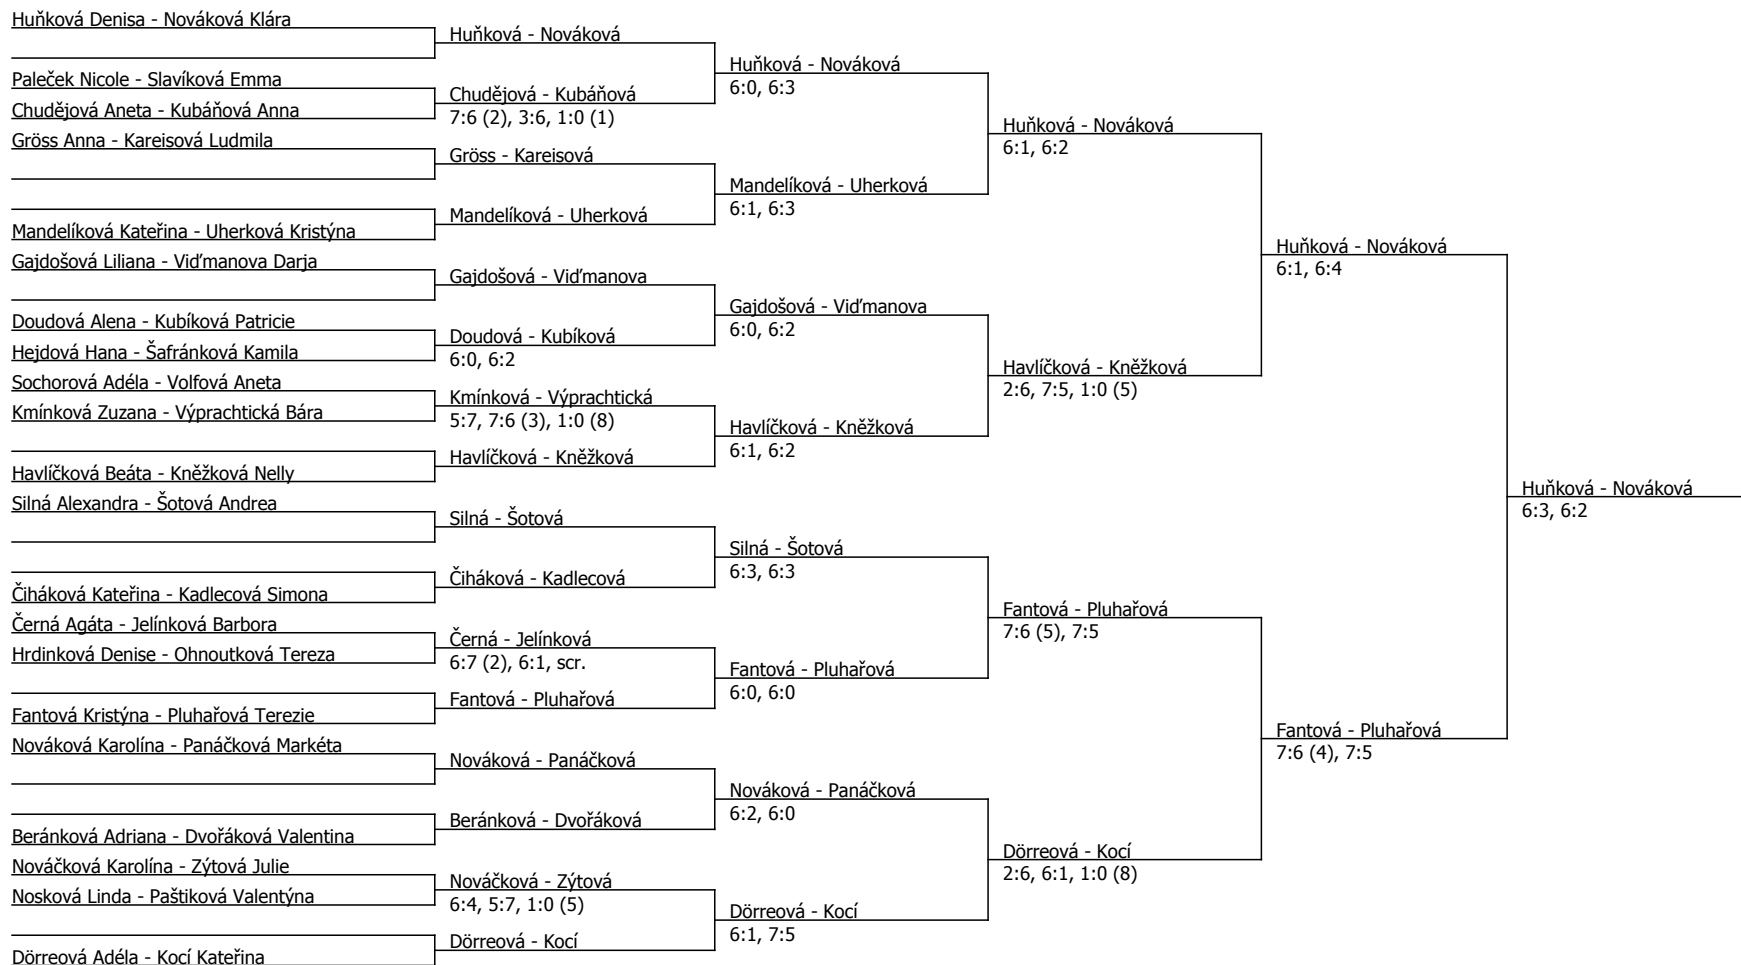

Součet BH: 370; Kategorie turnaje: 13

TK Sparta Praha (A - 400) - turnaj : 814213, sezóna : 2014

Kódové číslo: 814213; počet dvojic: 21	CZ	BH
Huňková Denisa	12	60
Nováková Klára	15	60
Kocí Kateřina	23	45
Vid'manova Darja	24	45
Silná Alexandra	29	45
Pluhařová Terezie	29	45
Uherková Kristýna	34	35
Gröss Anna	36	35