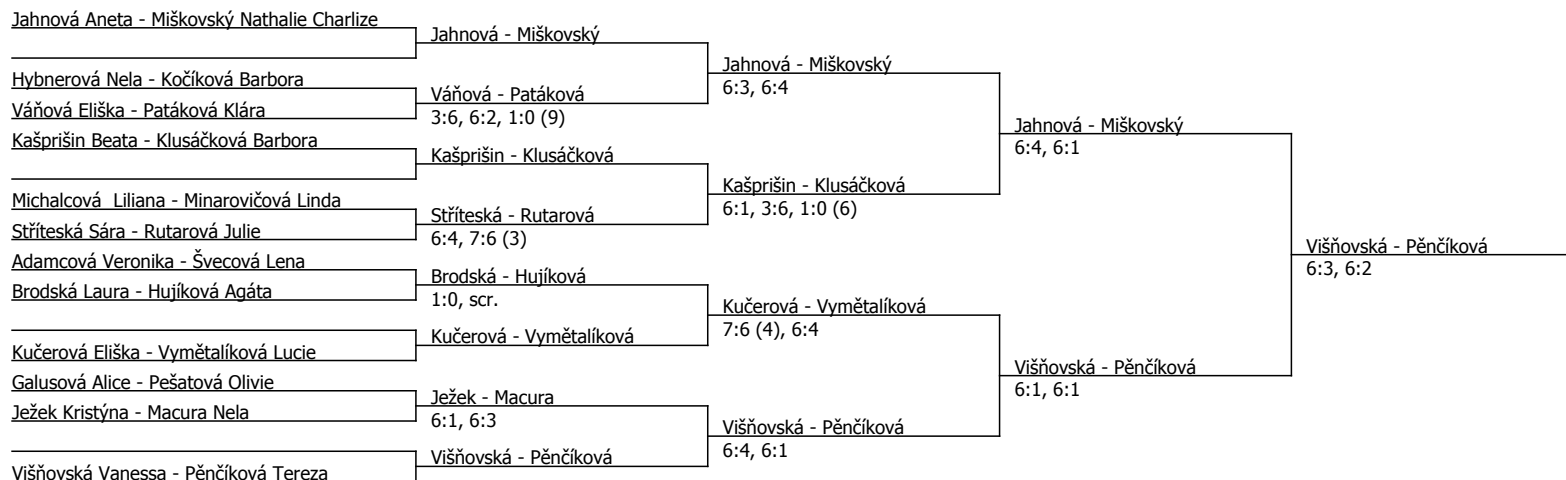

Pěňčíková Tereza	Pěňčíková			
Ježek Kristýna	Vymětalíková	Pěňčíková	7:6 (1), 6:0	
Vymětalíková Lucie	6:4, 6:0			Višňovská
Švecová Lena	Švecová			6:3, 6:7 (4), 6:2
Hybnerová Nela	6:0, 6:4			
Višňovská Vanessa	Višňovská	Višňovská	6:0, 6:2	
Horehledřová Barbora	6:0, 6:2			
Klusáčková Barbora	Klusáčková			Klusáčková
Pešatová Olivie	6:2, 6:2			6:4, 3:2, scr.
Michalcová Liliana	Michalcová	Klusáčková	6:2, 6:3	
Krumina Paula	6:3, 6:2			
Patáková Klára	Patáková	Klusáčková	6:1, 3:0, scr.	
Klusová Sofie	6:0, 6:2			
Macura Nela	Kočíková	Kočíková	6:2, 6:2	
Kočíková Barbora	6:3, 6:3			
Chladová Ema	Hujíková			
Hujíková Agáta	1:0, scr.	Hujíková	6:4, scr.	
Adamcová Veronika	Střiteská			
Střiteská Sára	7:5, 6:3			Kučerová
Kašpříšín Beata	Kašpříšín			7:6 (1), 6:2
Váňová Eliška	6:2, 6:2	Kučerová	6:4, 6:0	
Kučerová Eliška	Kučerová			
cizinec 1	Brodská			
Brodská Laura	6:2, 6:1	Brodská	6:1, 6:0	
Mořková Eliška	Rutarová			
Rutarová Julie	6:2, 6:3			Miškovský
Galusová Alice	Minarovičová			6:3, 6:1
Minarovičová Linda	6:1, 1:6, 6:0	Miškovský	6:1, 6:1	
Miškovský Nathalie Charlize	Miškovský			

Poznámka zpracovatele: cizinec 1 - Kebisková Eliška (Tenis Slovácko)

Součet BH: 123; Kategorie turnaje: 8

O pohár Tenisového klubu DEZA - B, TK DEZA Valašské Meziříčí (B - 400) - turnaj : 814212, sezóna : 2022