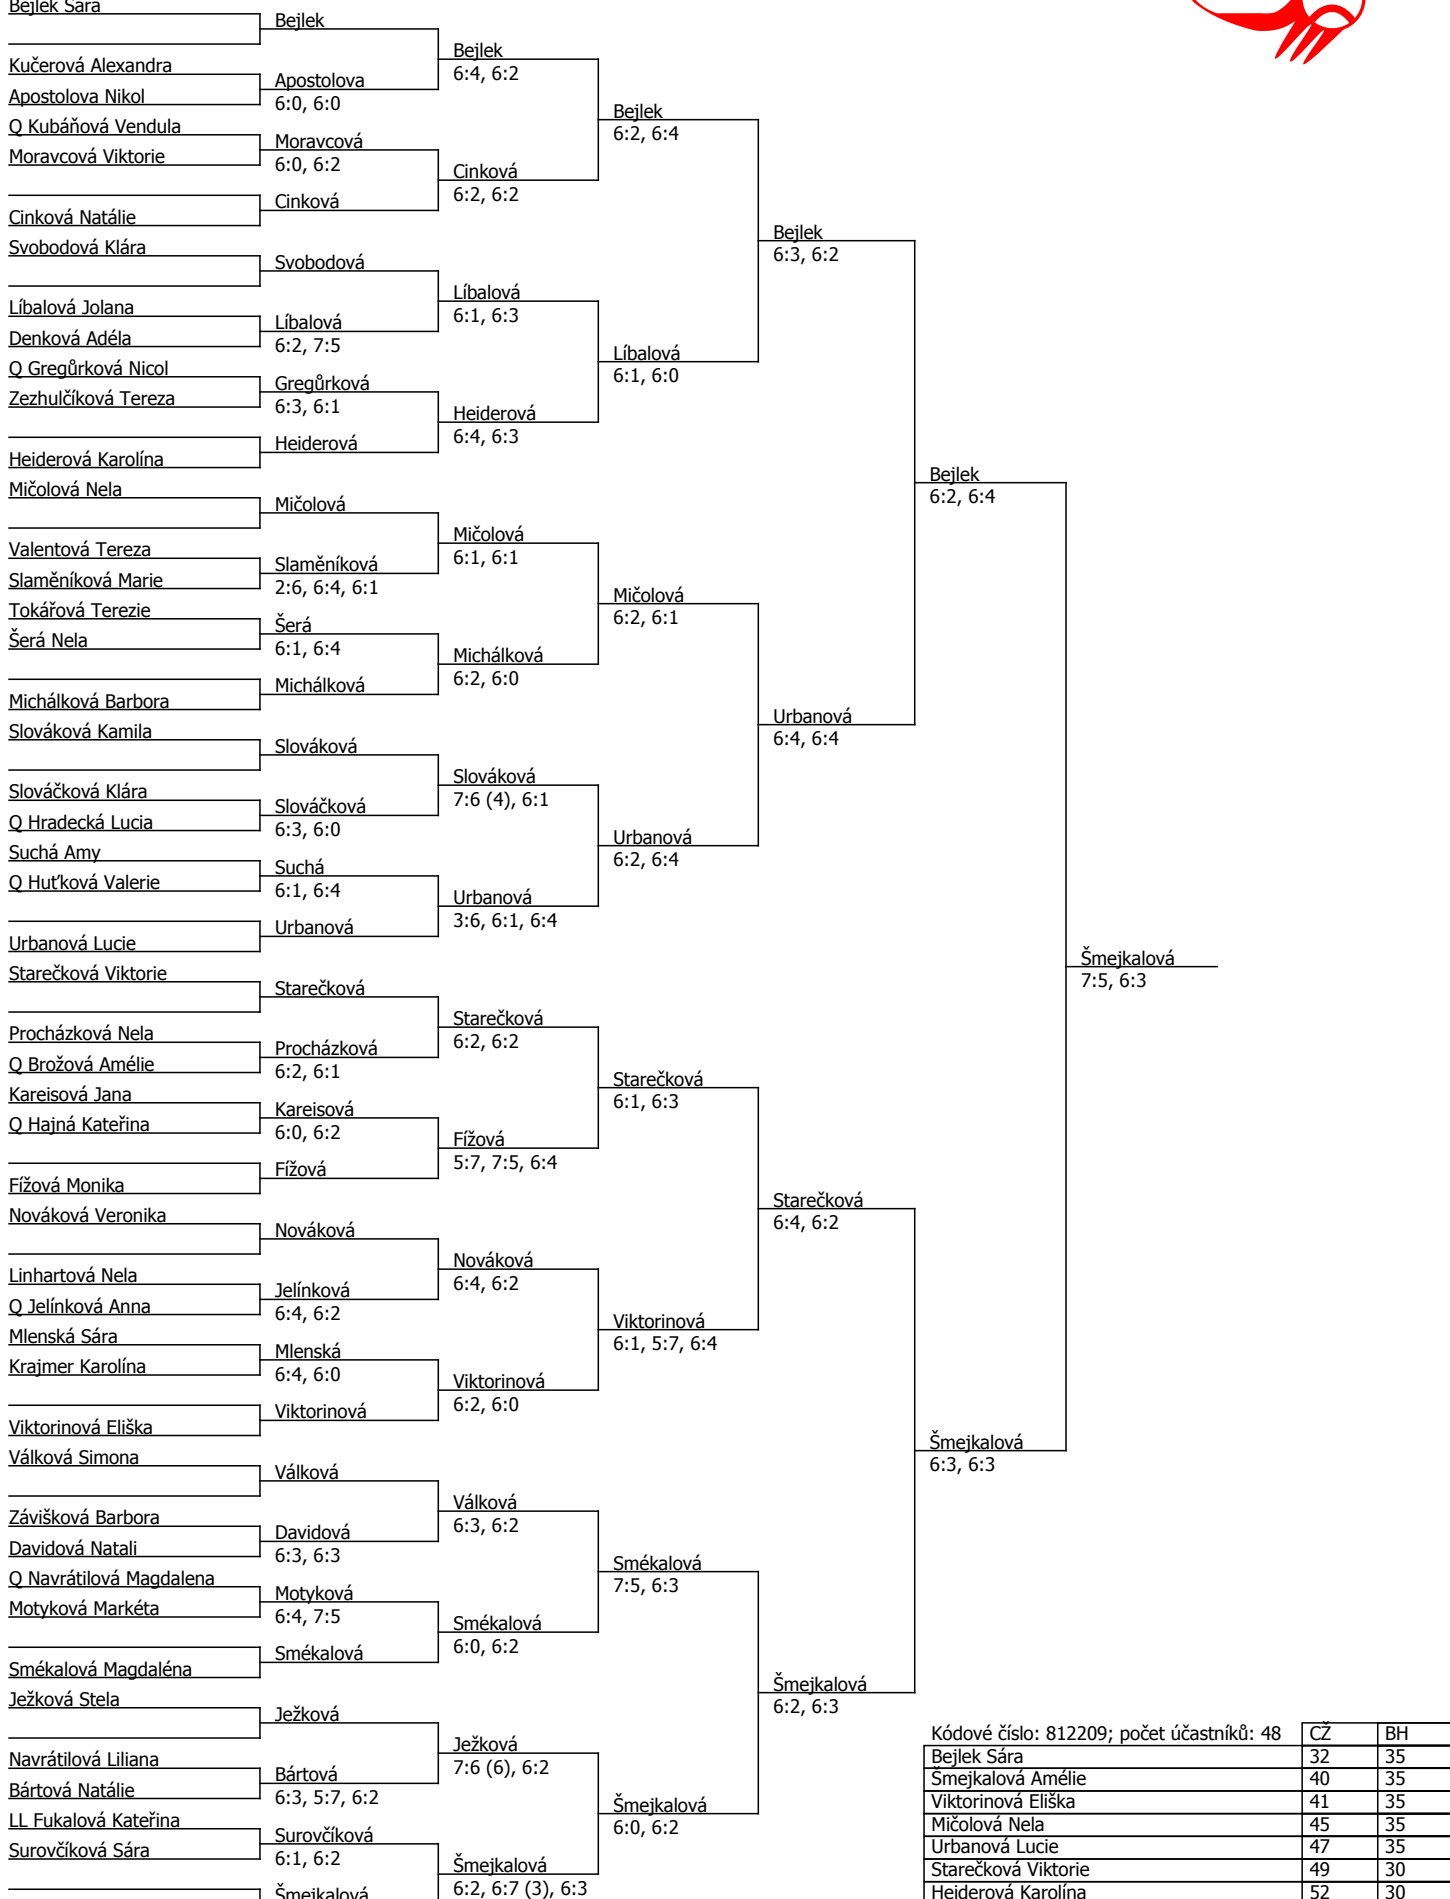

Bejlek Sára

Kódové číslo: 812209; počet účastníků: 48	CŽ	BH
Bejlek Sára	32	35
Šmejkalová Amélie	40	35
Viktorinová Eliška	41	35
Mičolová Nela	45	35
Urbanová Lucie	47	35
Starečková Viktorie	49	30
Heiderová Karolína	52	30
Válková Simona	54	30