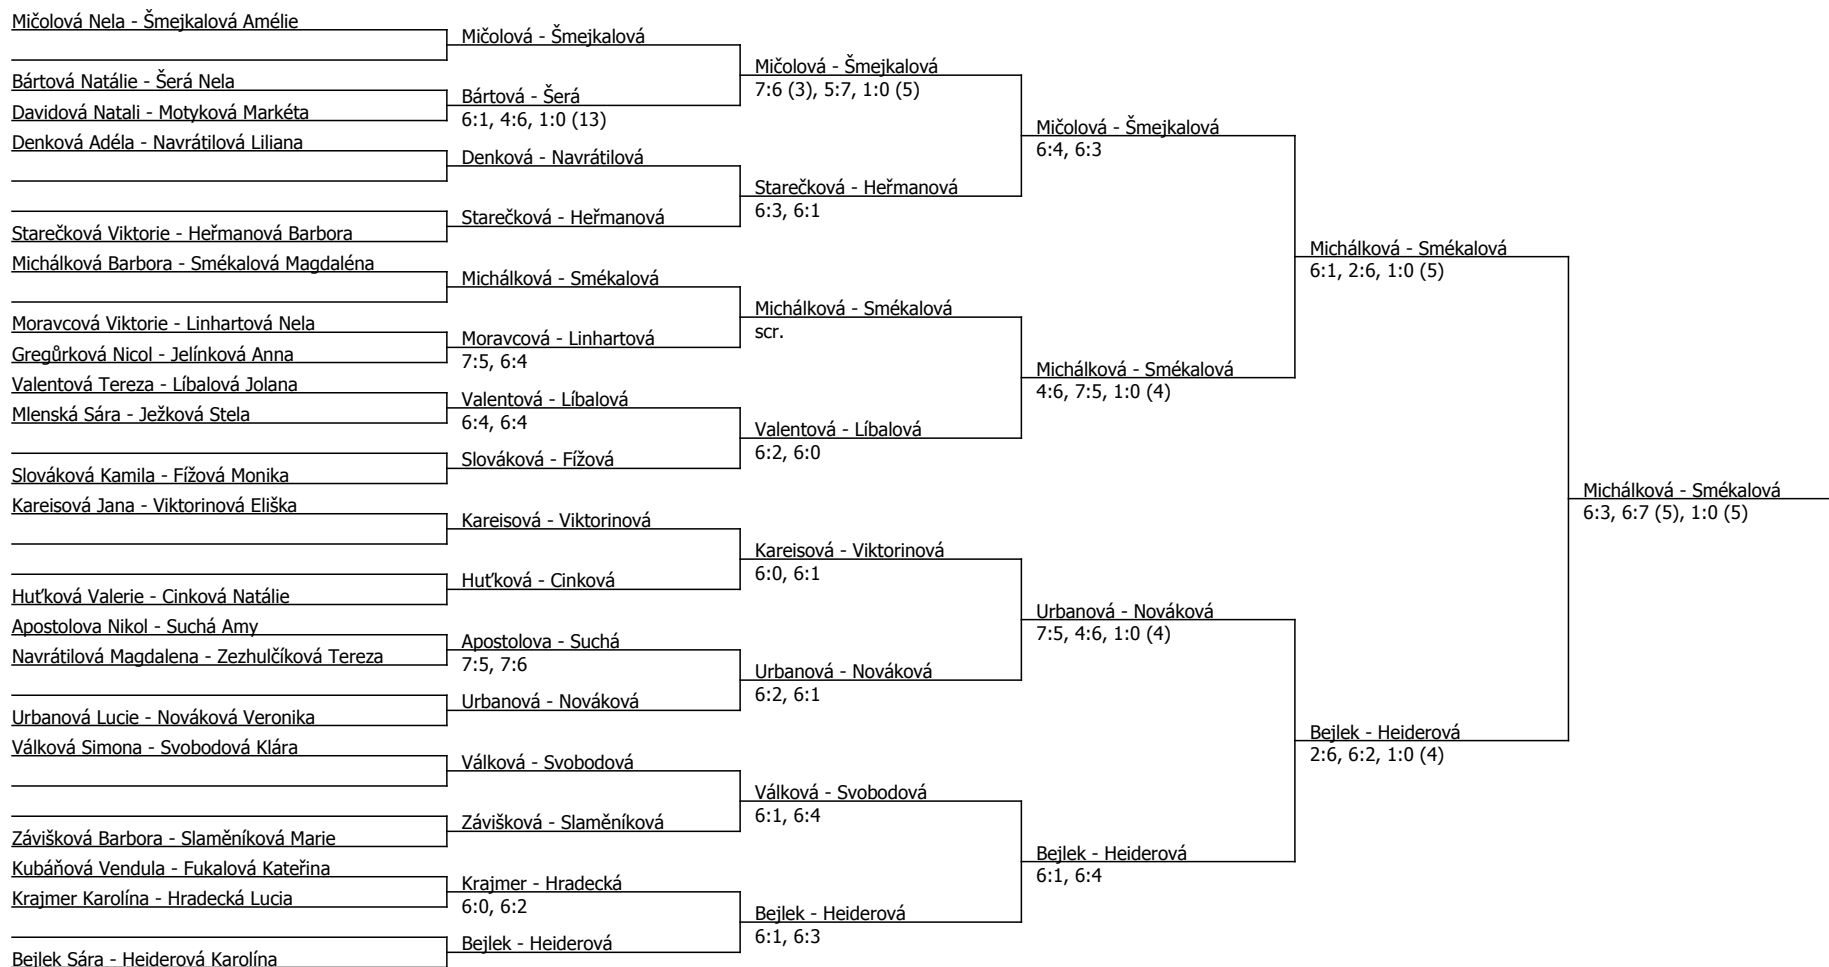

A3 Tennis Arena Kids Tour, TK DEZA Valašské Meziříčí (A - 400) - turnaj : 814209, sezóna : 2017

Rozhodčí turnaje: Josef Vlč

Kódové číslo: 814209; počet dvojic: 21	CŽ	BH
Bejlek Sára	32	35
Smejkalová Amélie	40	35
Viktorinová Eliška	41	35
Mičolová Nela	45	35
Urbanová Lucie	47	35
Starečková Viktorie	49	30
Heiderová Karolína	52	30
Válková Simona	54	30

Součet BH: 265; Kategorie turnaje: 12