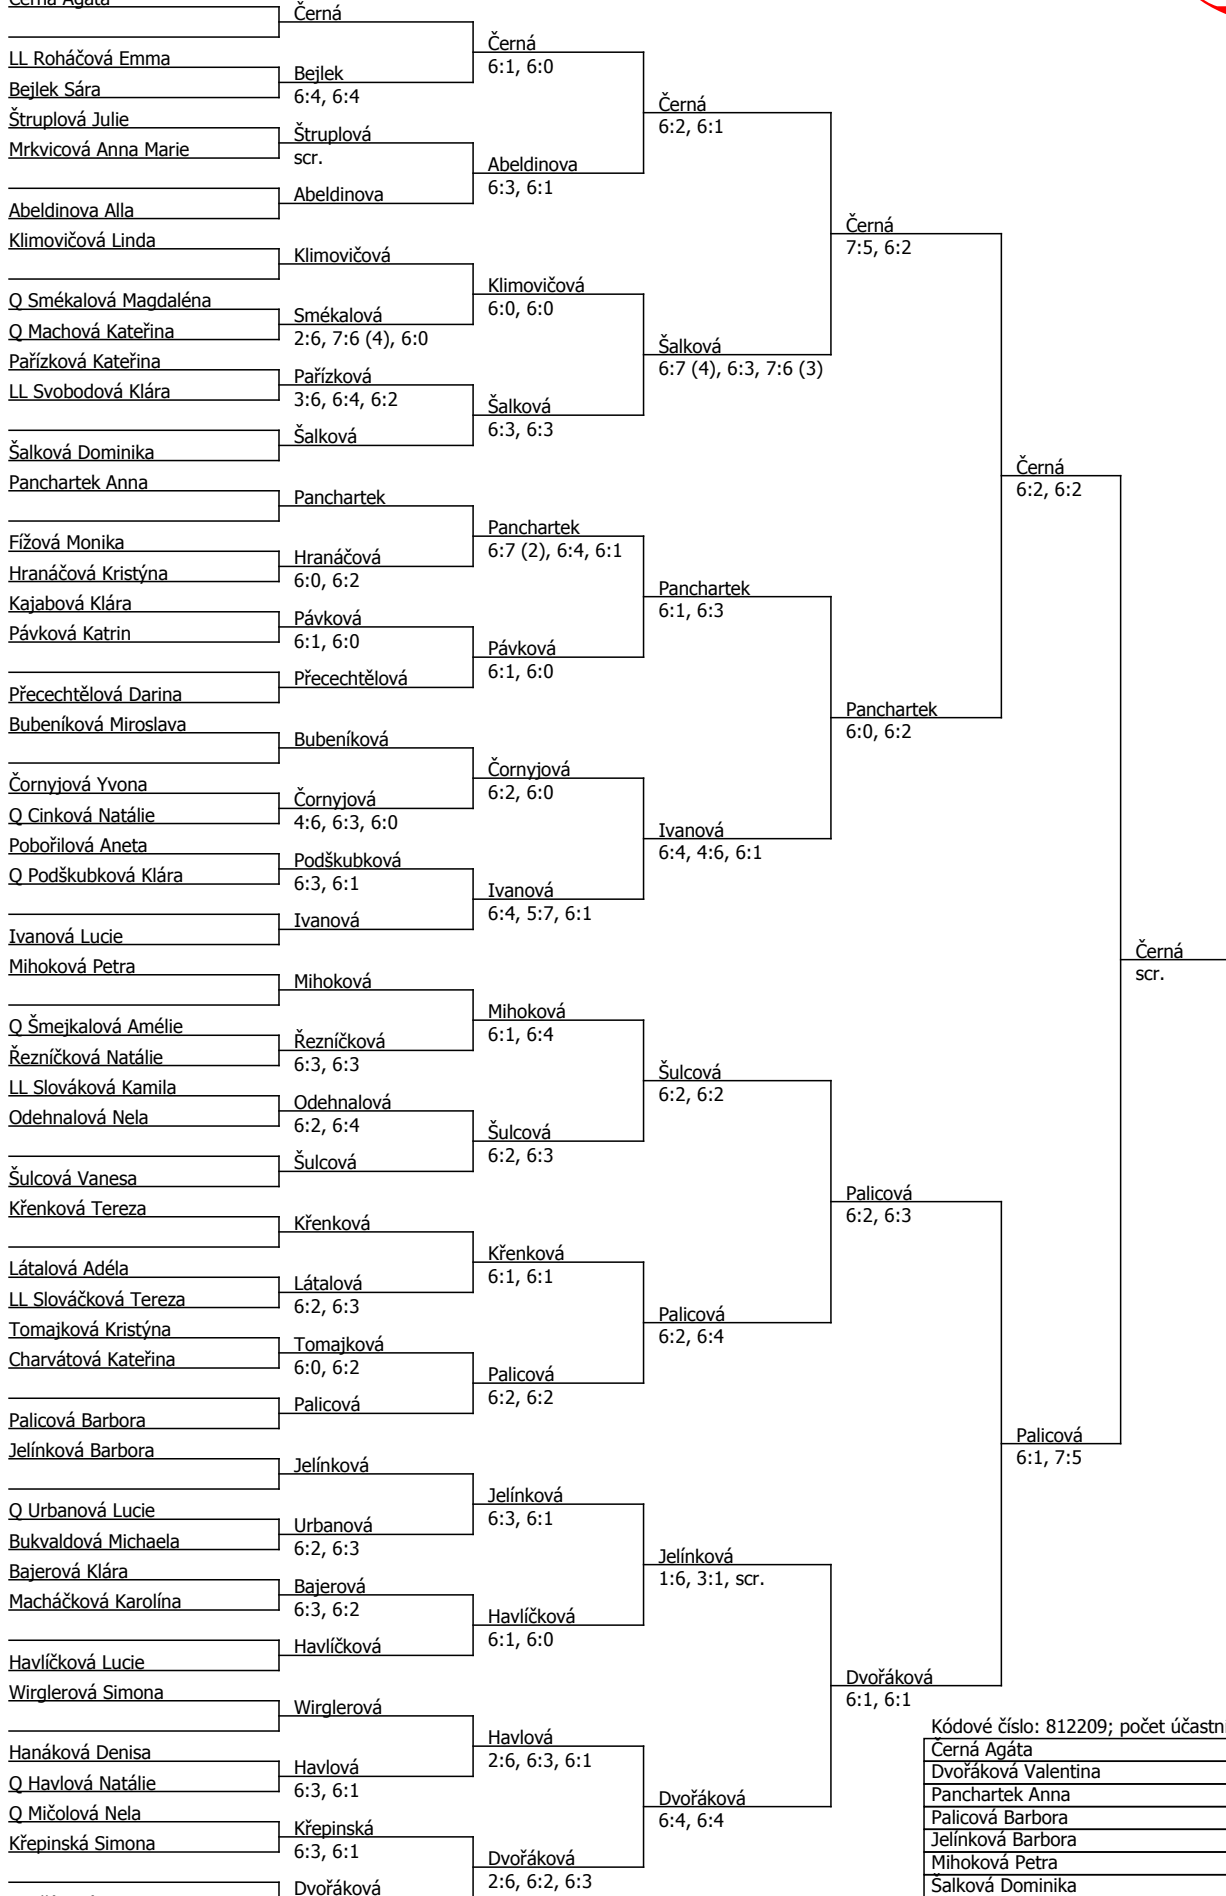

Černá Agáta

| Kódové číslo: 812209; počet účastníků: 48 | CZ | BH |
|---|----|----|
| Černá Agáta                               | 7  | 60 |
| Dvořáková Valentina                       | 17 | 45 |
| Panchartek Anna                           | 22 | 45 |
| Palicová Barbora                          | 23 | 45 |
| Jelínková Barbora                         | 28 | 45 |
| Mihoková Petra                            | 33 | 35 |
| Šalková Dominika                          | 34 | 35 |
| Ivanová Lucie                             | 35 | 35 |