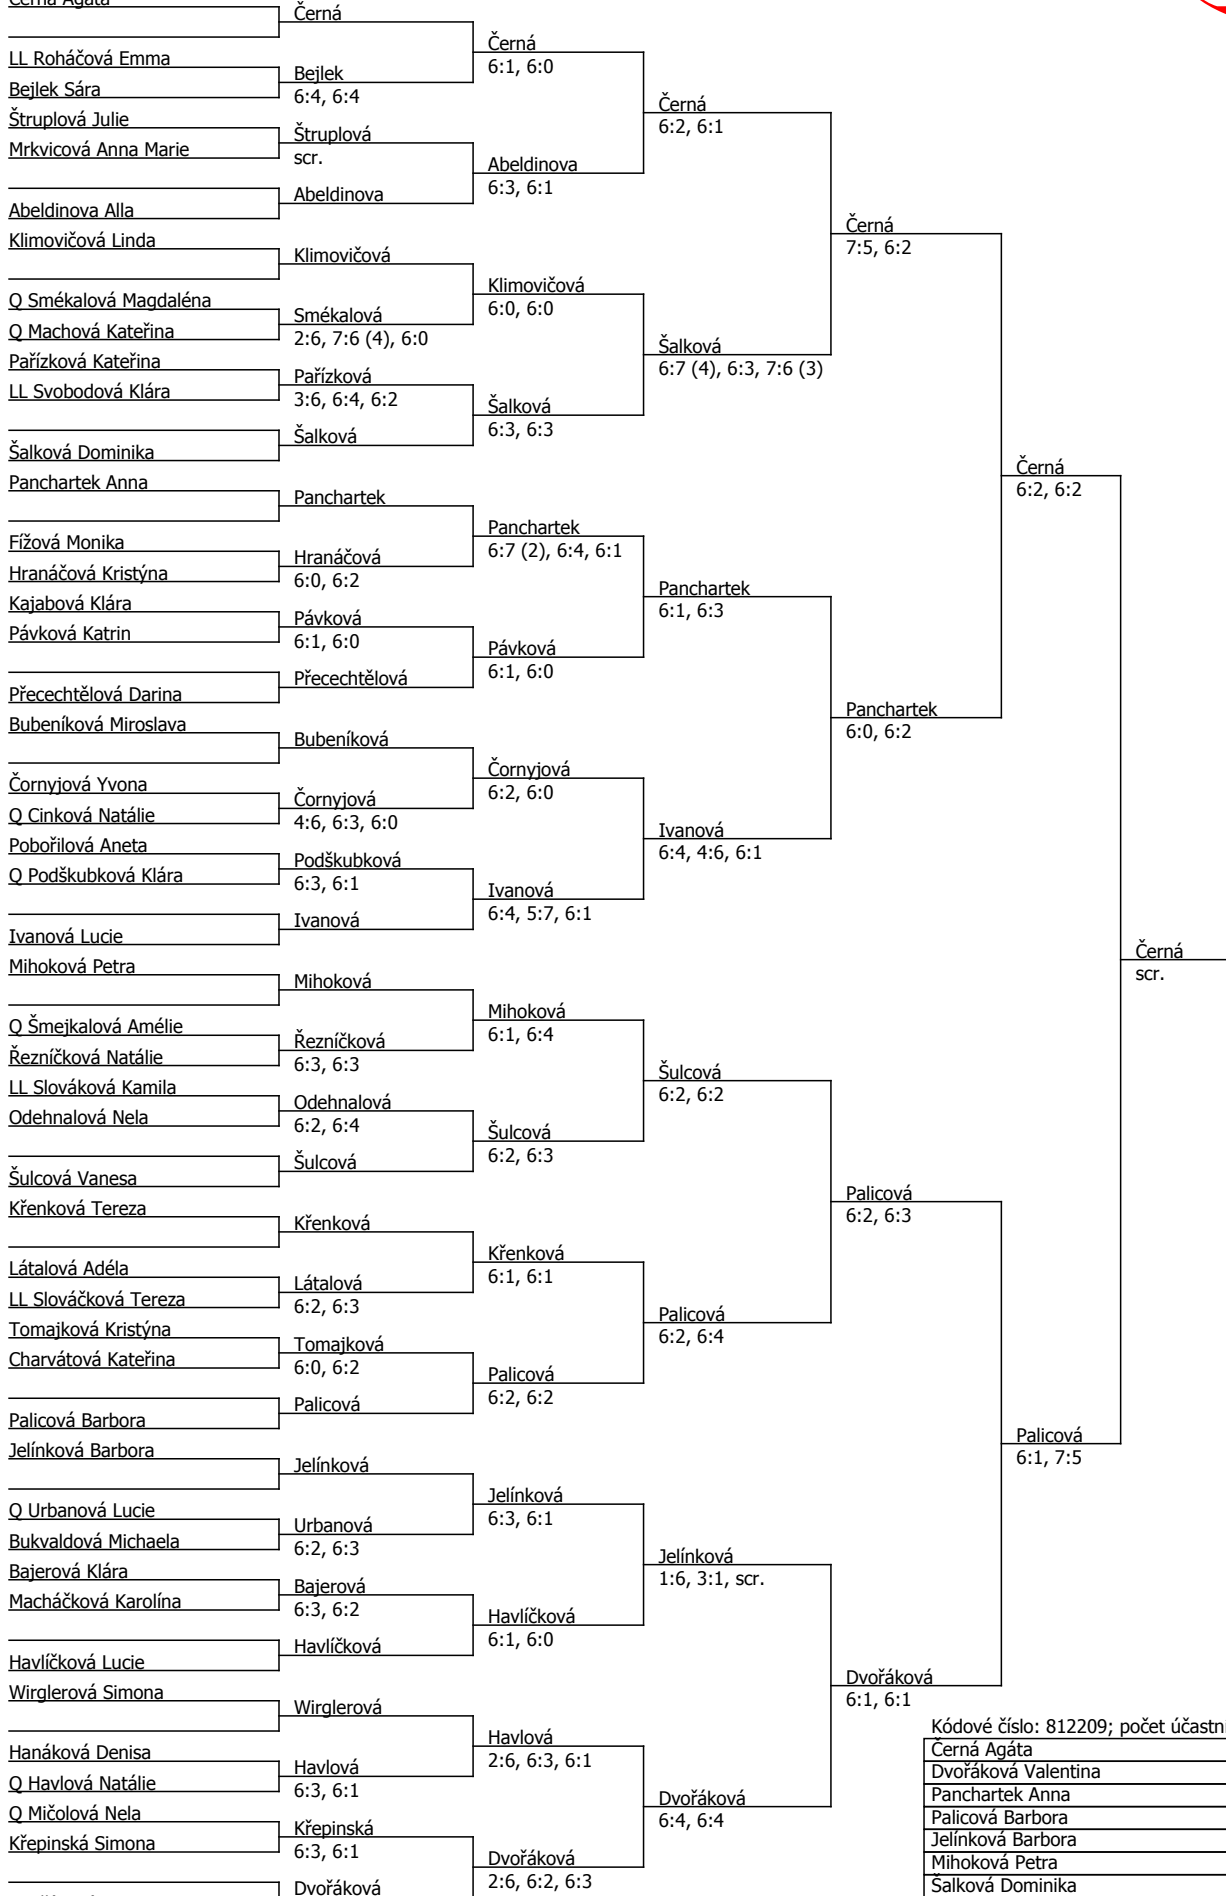

Černá Agáta

Kódové číslo: 812209; počet účastníků: 48	CZ	BH
Černá Agáta	7	60
Dvořáková Valentina	17	45
Panchartek Anna	22	45
Palicová Barbora	23	45
Jelínková Barbora	28	45
Mihoková Petra	33	35
Šalková Dominika	34	35
Ivanová Lucie	35	35