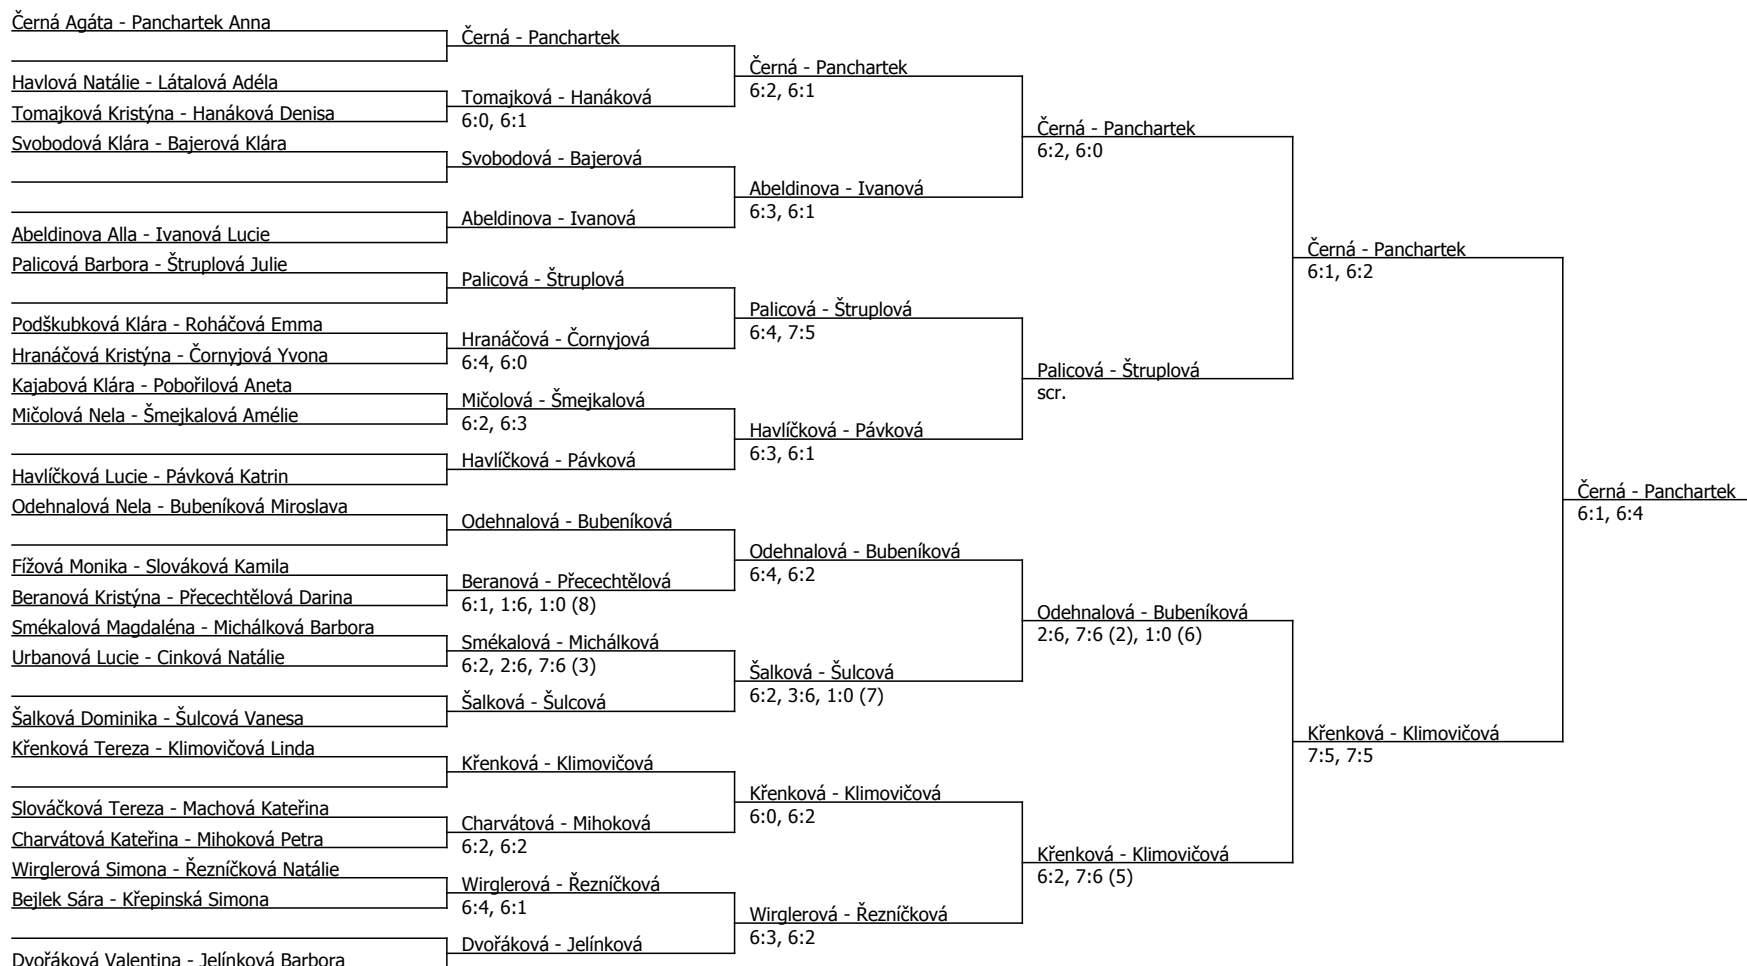

TC BORS CLUB-STK Břeclav (A - 400) - turnaj : 814209, sezóna : 2016

Rozhodčí turnaje: Pavel Štěpánek lic. A

Kódové číslo: 814209; počet dvojic: 23	CŽ	BH
Černá Agáta	7	60
Dvořáková Valentina	17	45
Panchartek Anna	22	45
Palicová Barbora	23	45
Jelínková Barbora	28	45
Mihoková Petra	33	35
Šalková Dominika	34	35
Ivanová Lucie	35	35

Součet BH: 345; Kategorie turnaje: 12