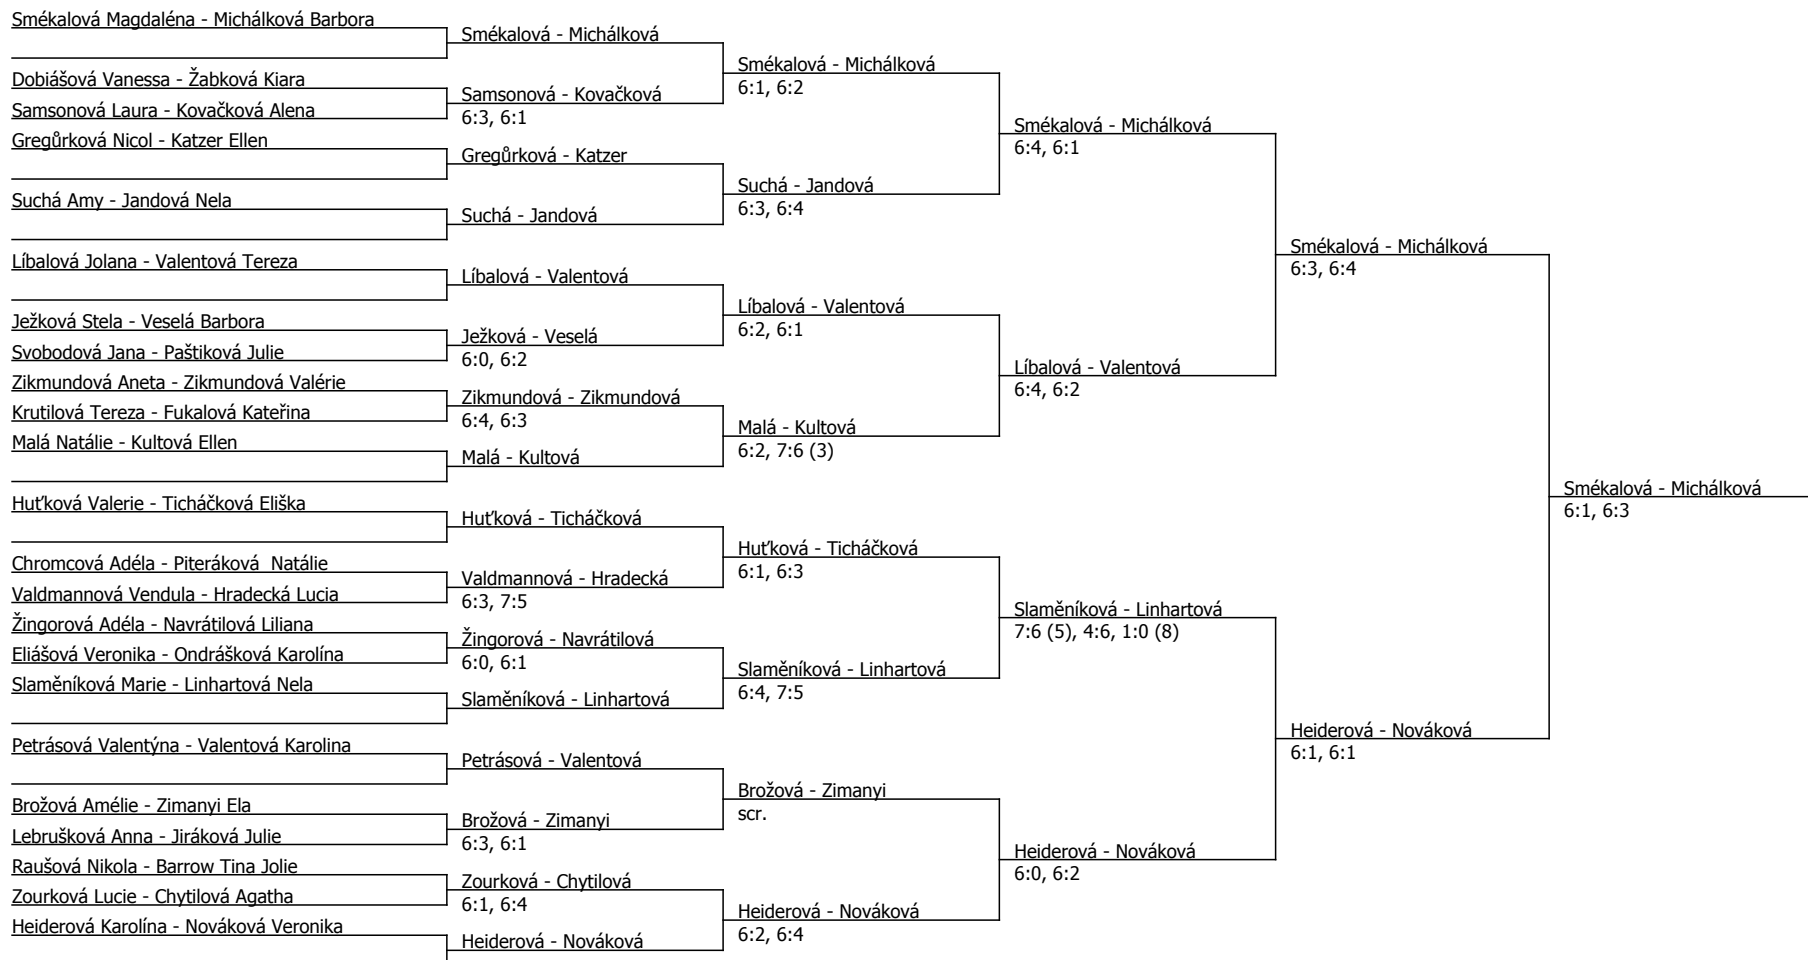

Součet BH: 315; Kategorie turnaje: 12

A3 Tennis Arena Kids Tour, TK DEZA Valašské Meziříčí (A - 400) - turnaj : 814201, sezóna : 2018

Kódové číslo: 814201; počet dvojic: 23	CŽ	BH
Smékalová Magdaléna	16	45
Michálková Barbora	21	45
Heiderová Karolína	22	45
Nováková Veronika	23	45
Líbalová Jolana	27	35
Valentová Tereza	31	35
Ježková Stela	41	35
Slaměnicková Marie	46	30