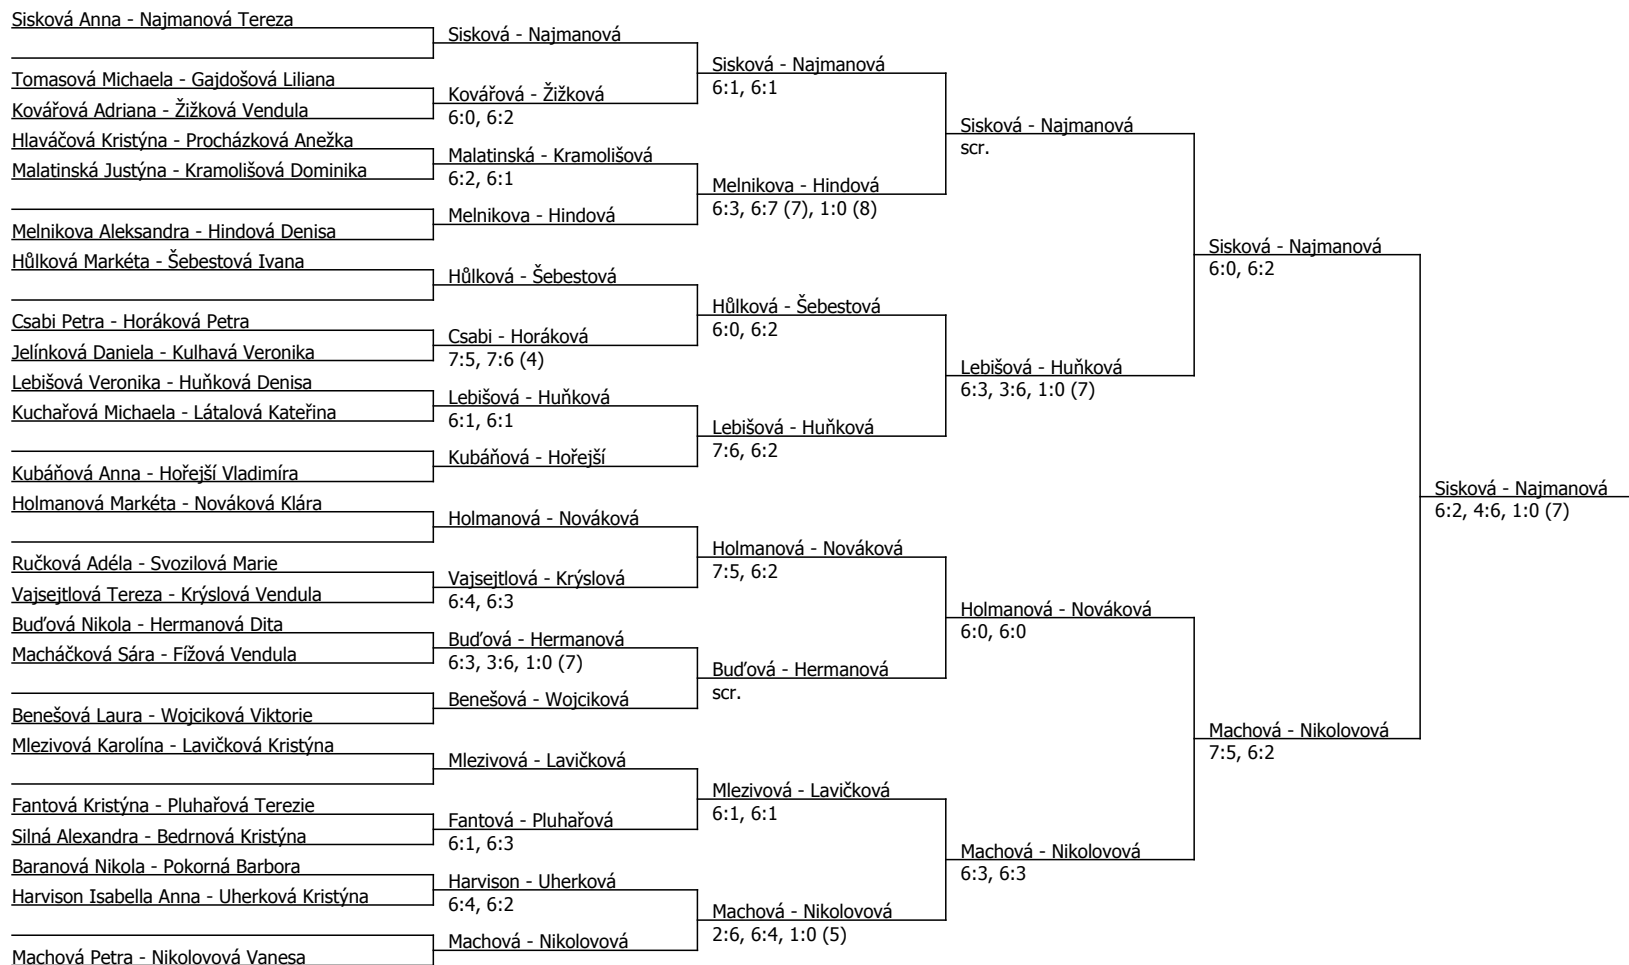

Nike Junior Tour, TK DEZA Valašské Meziříčí (A - 400) - turnaj : 814193, sezóna : 2013

Rozhodčí turnaje: Josef Vlk

Poznámka zpracovatele: Hráčka Benešová skreč z důvodu zranění.

Hráčky Melniková-Hindová nenastoupily k utkání.

Kódové číslo: 814193; počet dvojic: 24	CŽ	BH
Sisková Anna	7	60
Najmanová Tereza	15	60
Machová Petra	16	60
Nikolovová Vanesa	18	45
Šebestová Ivana	22	45
Mlezivová Karolína	24	35
Hindová Denisa	26	35
Benešová Laura	27	35

Součet BH: 375; Kategorie turnaje: 13