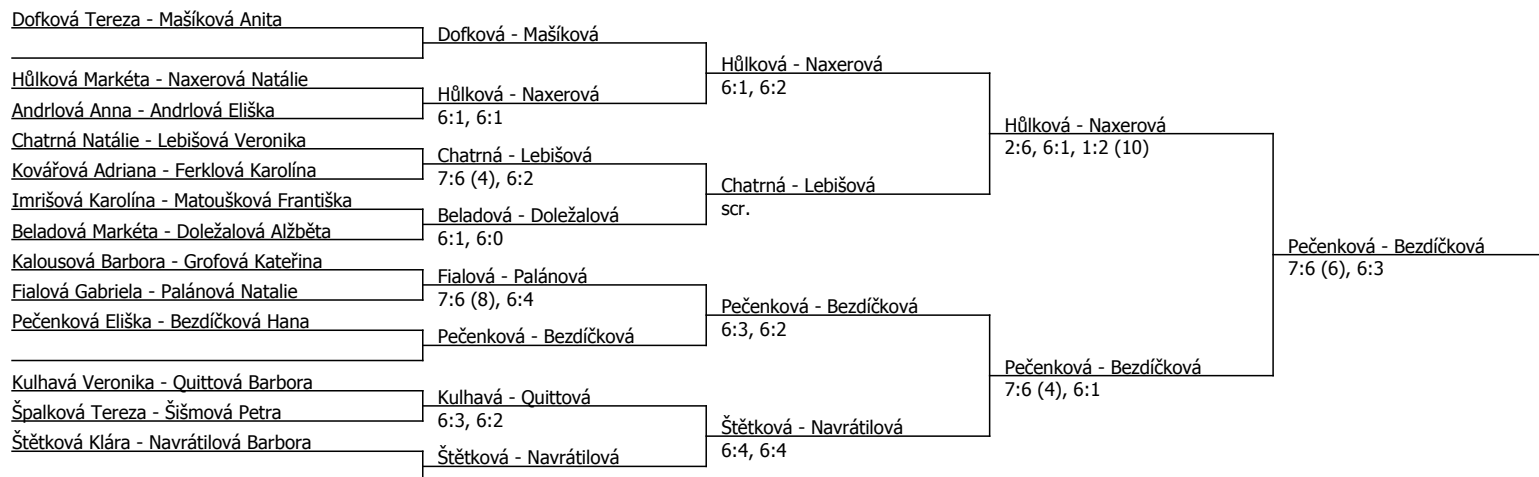

Spartak Polička (C - 200) - turnaj : 814193, sezóna : 2011

Kódové číslo: 814193; počet dvojic: 13	CŽ	BH
Dofková Tereza	146	12
Štětková Klára	364	6
Navrátilová Barbora	409	6
Chatrná Natálie	472	4
Pečenková Eliška	479	4
Andrllová Eliška	525	4
Fialová Gabriela	574	4
Grofová Kateřina	596	4

Součet BH: 44; Kategorie turnaje: 4