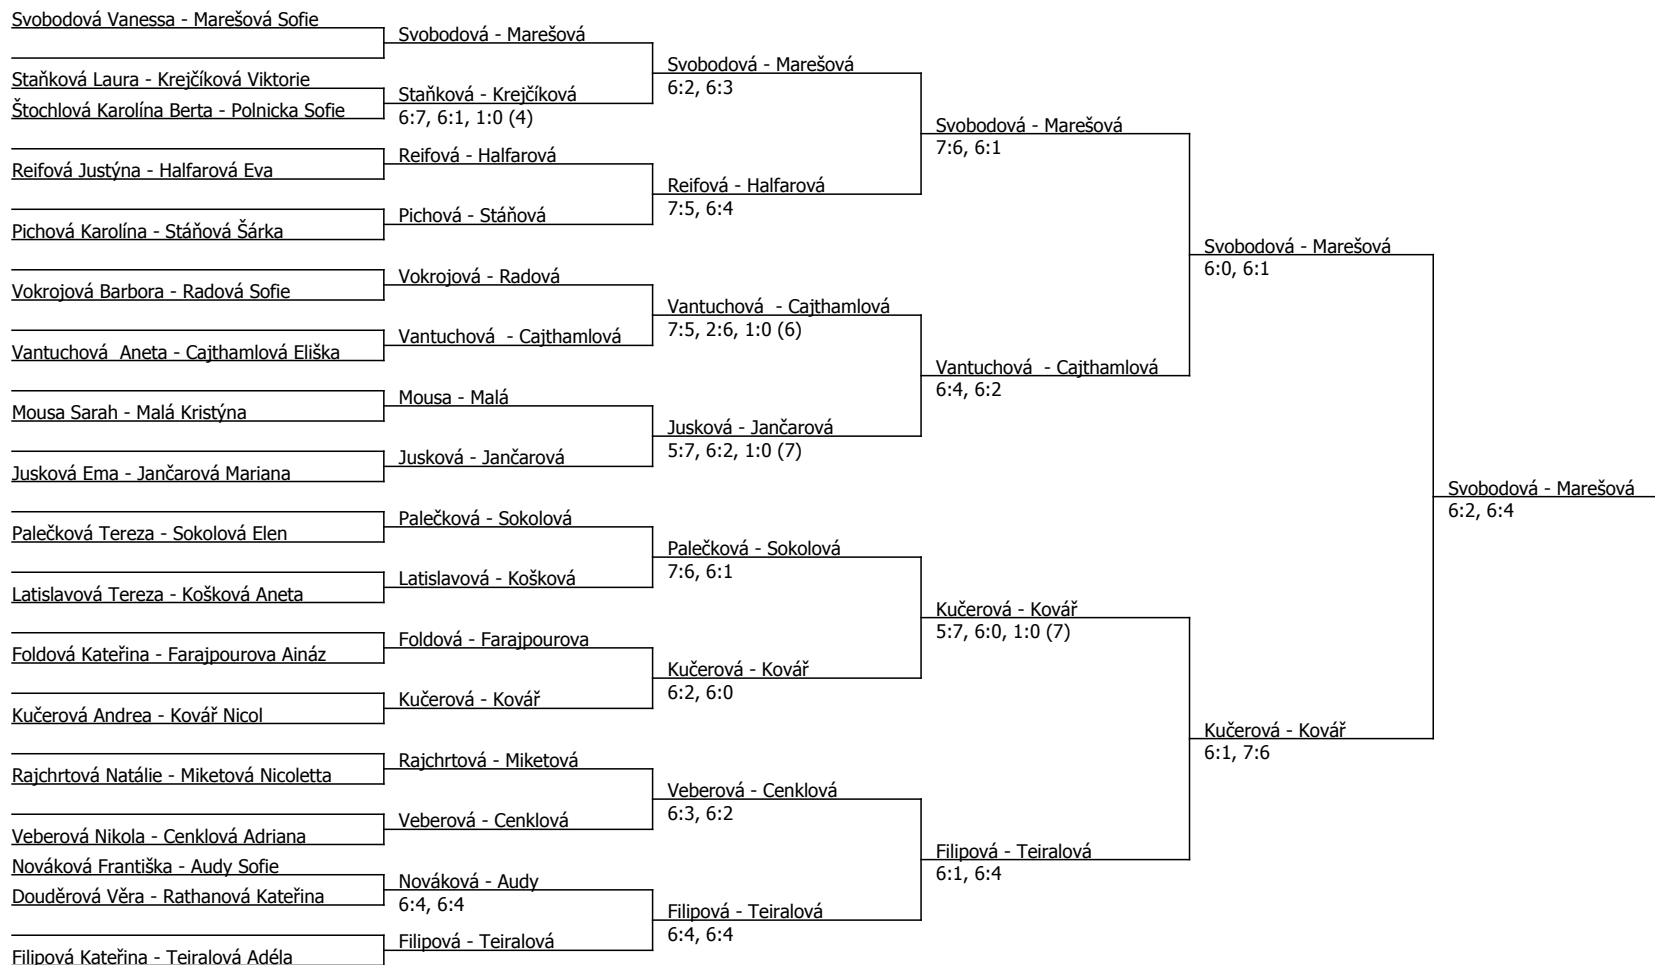

Kódové číslo: 812192; počet účastníků: 36	CŽ	BH
Svobodová Vanessa	29	45
Marešová Sofie	33	35
Filipová Kateřina	68	25
Kovář Nicol	77	25
Sokolová Elen	87	20
Vokrojová Barbora	89	20
Nováková Františka	92	20
Teiralová Adéla	107	20

Součet BH: 210; Kategorie turnaje: 9

Poznámka zpracovatele: Program na stredu 11.8.: semifinale dvouher 9.30 Svobodová-Teiralová, Malá-Marešová

LTC Modřany 2005 (B - 400) - turnaj : 814192, sezóna : 2021