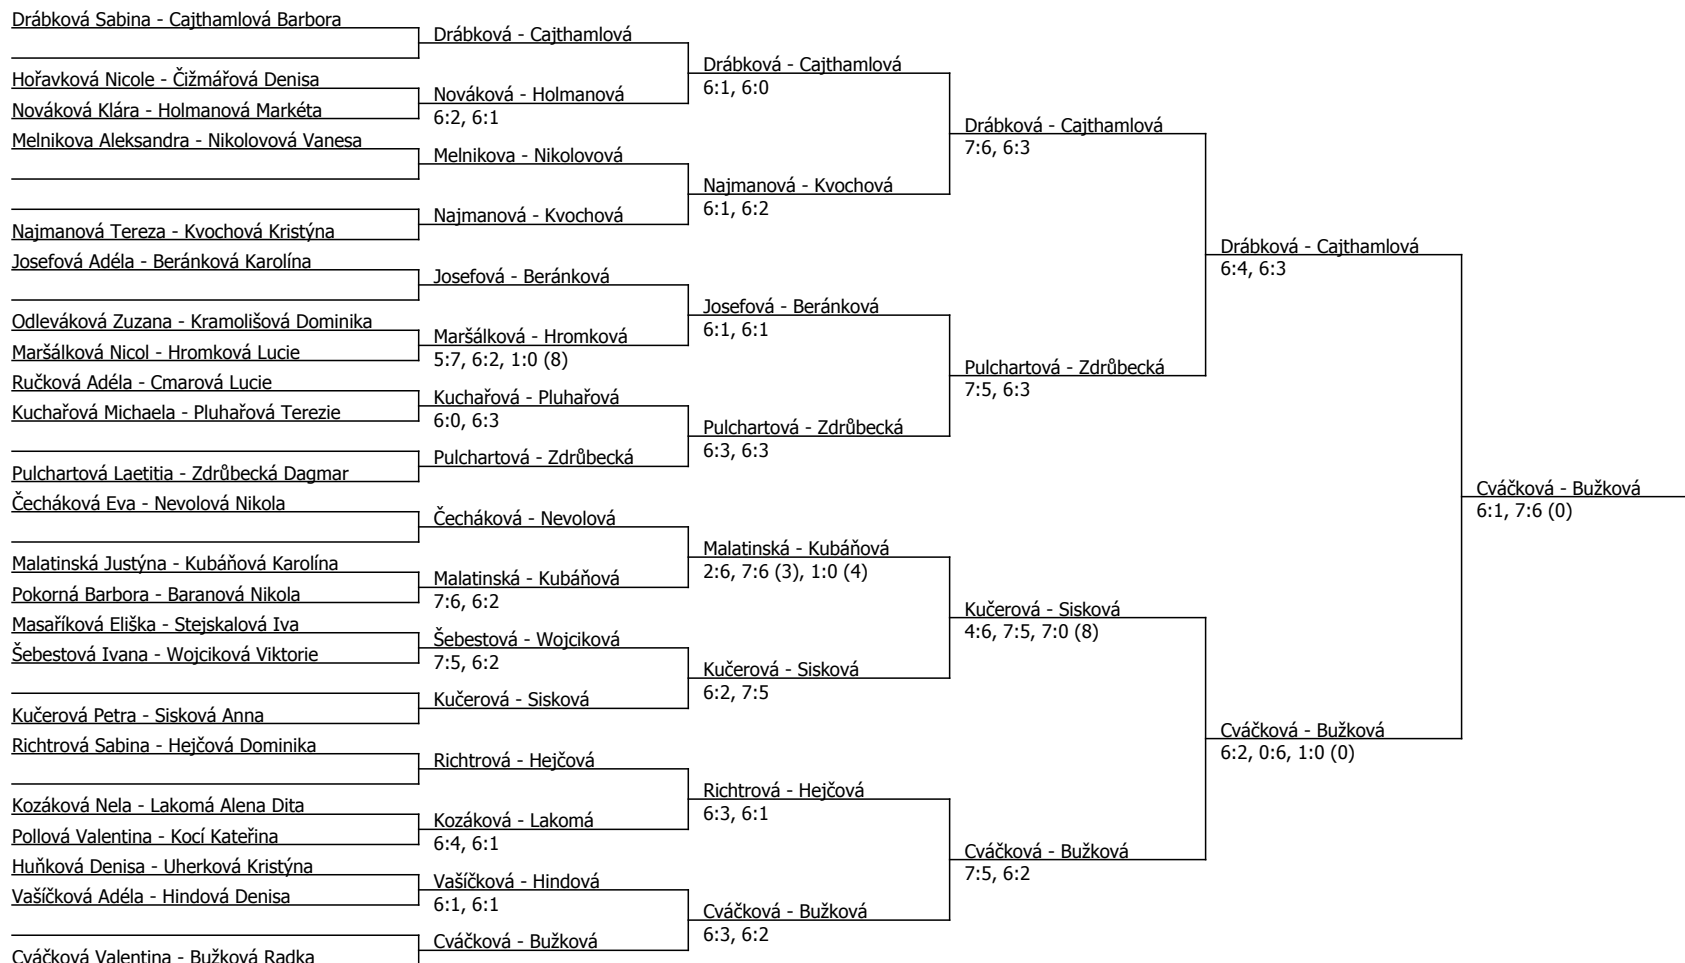

Nike Junior Tour, TK DEZA Valašské Meziříčí (A - 400) - turnaj : 814191, sezóna : 2012

Kódové číslo: 814191; počet dvojic: 23	CŽ	BH
Drábková Sabina	8	60
Bužková Radka	10	60
Cajthamlová Barbora	15	45
Beránková Karolína	22	45
Sisková Anna	25	45
Josefová Adéla	29	35
Hejčová Dominika	33	35
Cváčková Valentina	34	35

Součet BH: 360; Kategorie turnaje: 13

Rozhodčí turnaje: Josef Vlk

Poznámka zpracovatele: fotogalerie bude na : www.tenisdeza.cz