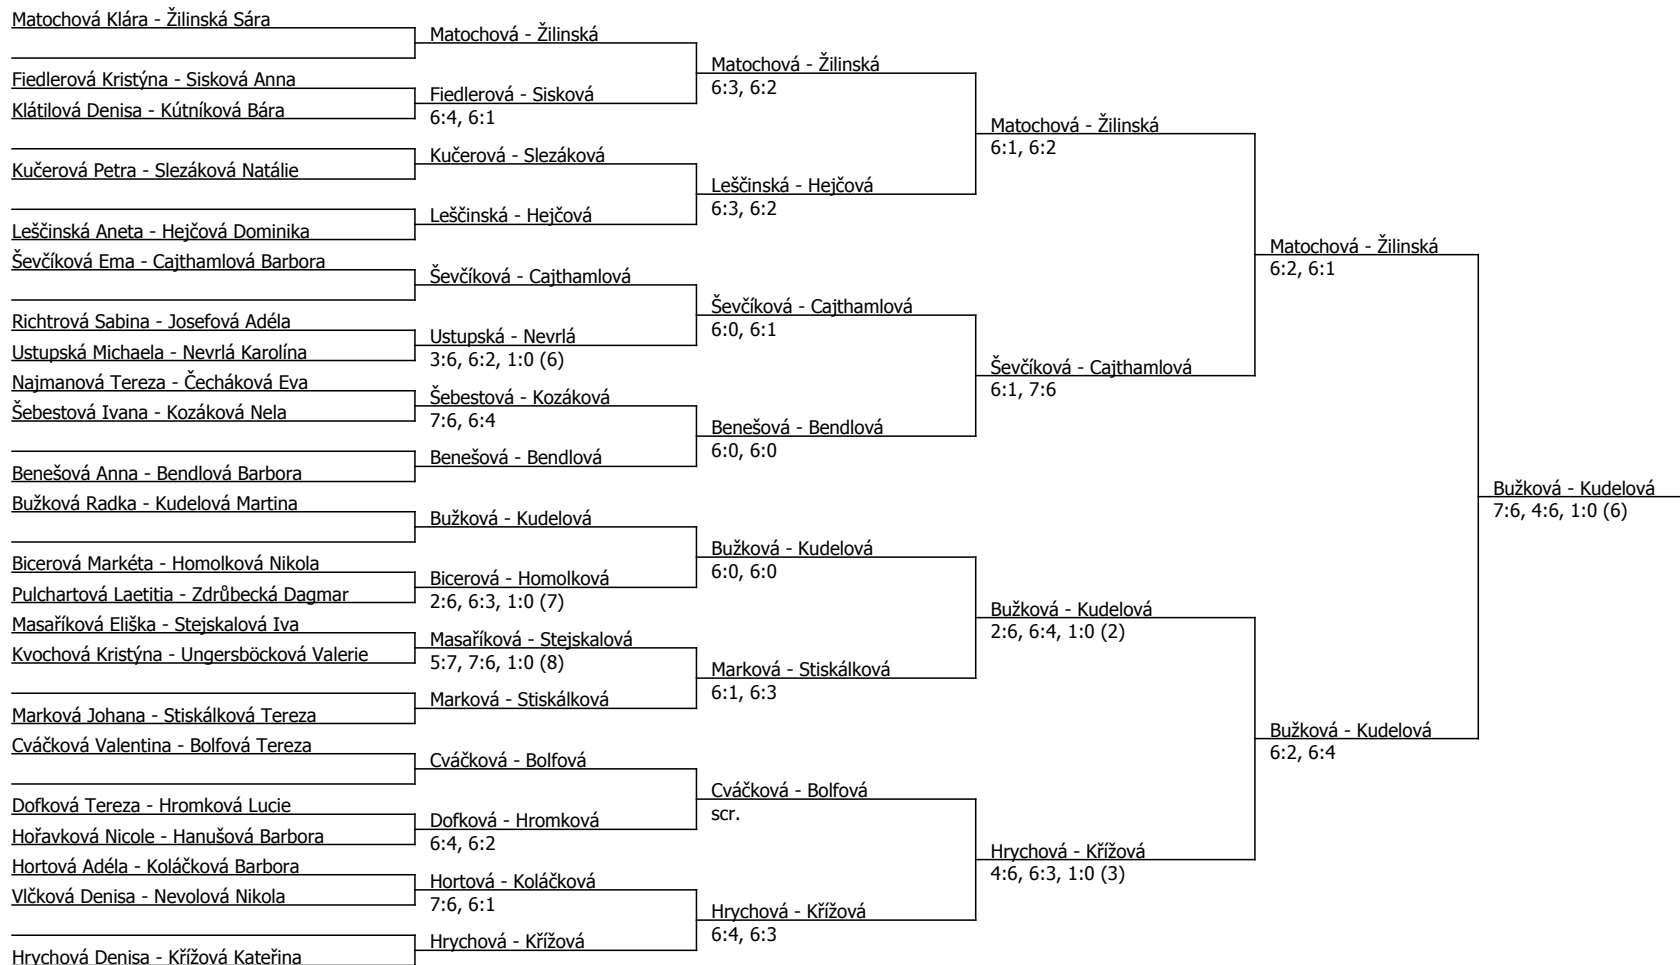

Nike Junior Tour, TK DEZA Valašské Meziříčí (A - 400) - turnaj : 814189, sezóna : 2011

Rozhodčí turnaje: Josef Vlk
Poznámka zpracovatele: Turnaj singlu byl ukončen.

Fotogalerie bude na : <http://tkdeza.rajce.idnes.cz/>