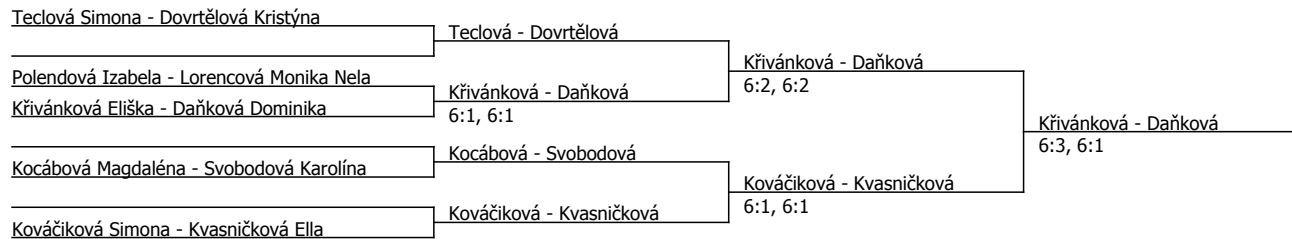

Poznámka zpracovatele: Program neděle 25.8.: SF singl 9:00, F debl 9:00

Součet BH: 54; Kategorie turnaje: 4

TK Tuřany (C - 300) - turnaj : 814181, sezóna : 2024

Kódové číslo: 814181; počet dvojic: 5		
	CŽ	BH
Teclová Simona	215	9
Dovrtělová Kristýna	266	9
Kvasničková Ella	386	6
Křivánková Eliška	565	4
Kováčiková Simona	628	4
Svobodová Karolína	699	4
Lorencová Monika Nela	953	3
Polendová Izabela	1014	3