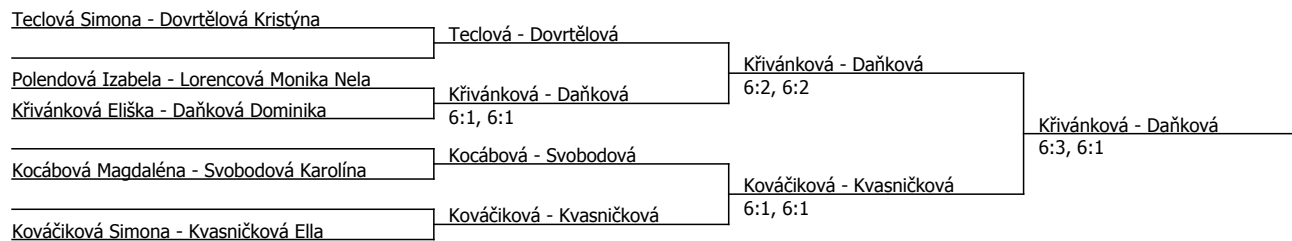

TK Tuřany (C - 300) - turnaj : 814181, sezóna : 2024

Kódové číslo: 814181; počet dvojic: 5		
	CŽ	BH
Teclová Simona	215	9
Dovrtělová Kristýna	266	9
Kvasničková Ella	386	6
Křivánková Eliška	565	4
Kováčiková Simona	628	4
Svobodová Karolína	699	4
Lorencová Monika Nela	953	3
Polendová Izabela	1014	3

Součet BH: 42; Kategorie turnaje: 4