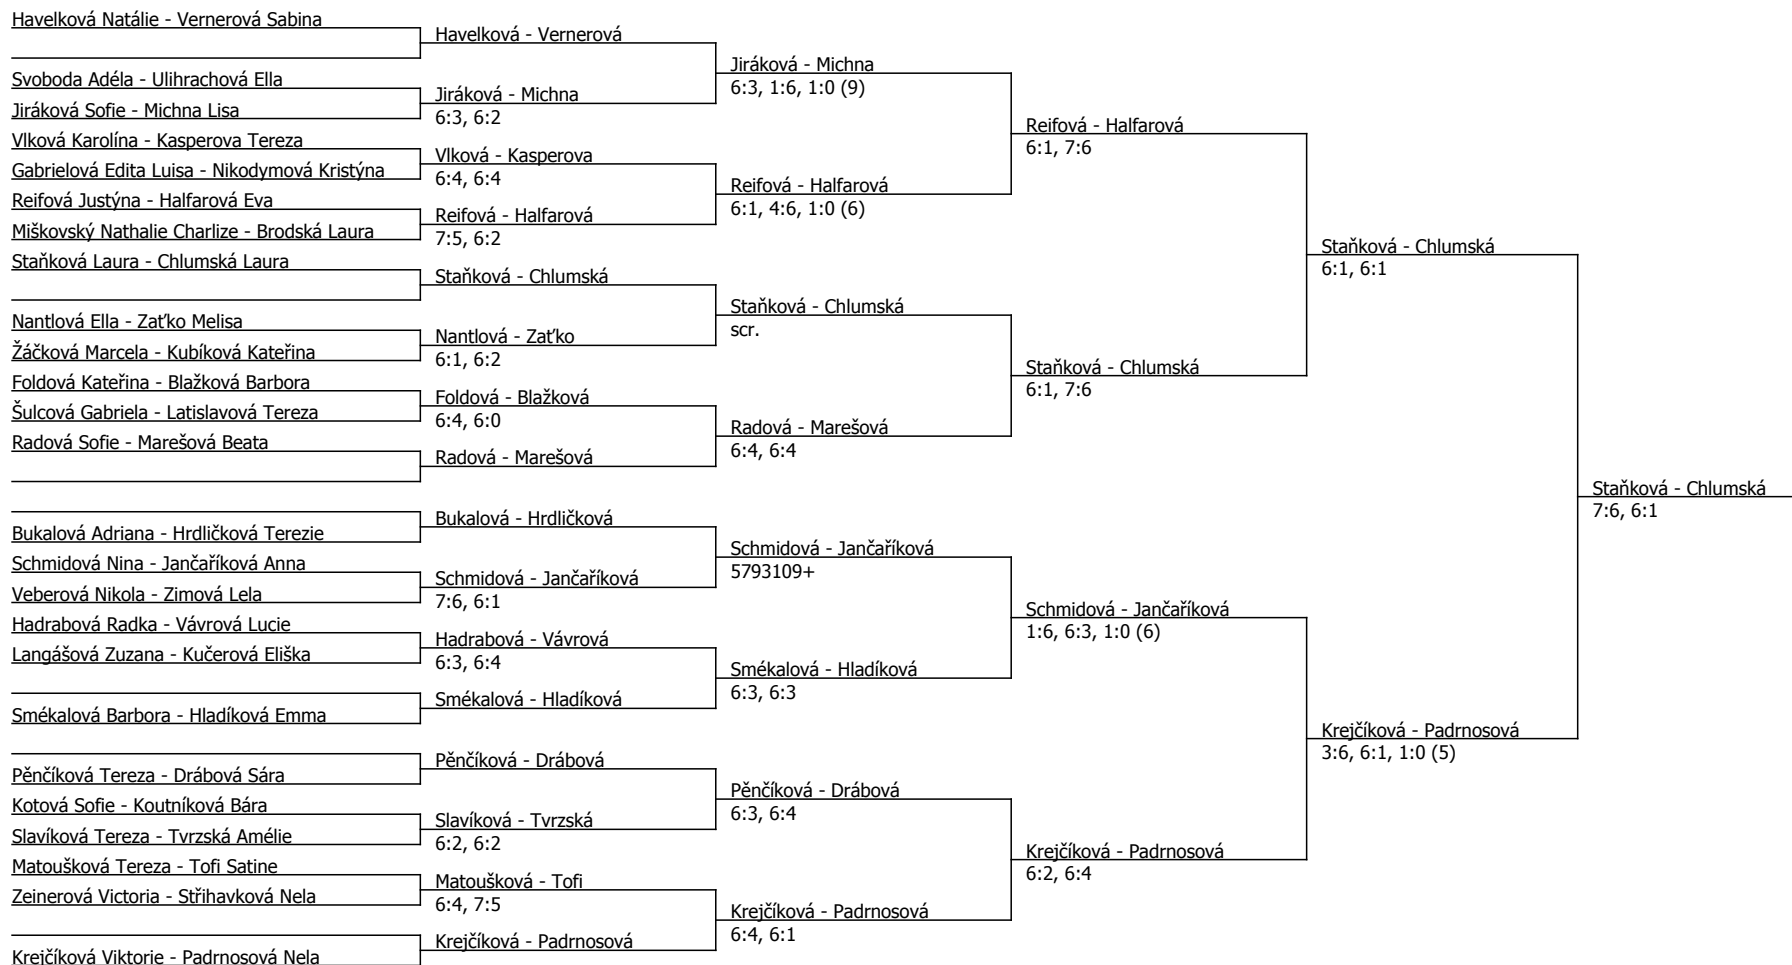

Kódové číslo: 814181; počet dvojic: 25	CŽ	BH
Havelková Natálie	12	45
Chlumská Laura	13	45
Hrdličková Terezie	17	35
Padrnosová Nela	21	35
Krejčíková Viktorie	26	35
Smékalová Barbora	29	35
Radová Sofie	31	30
Vernerová Sabina	34	30

Součet BH: 290; Kategorie turnaje: 12

Poznámka zpracovatele: Ne - singl 9,30, čtyřhra od 11:30