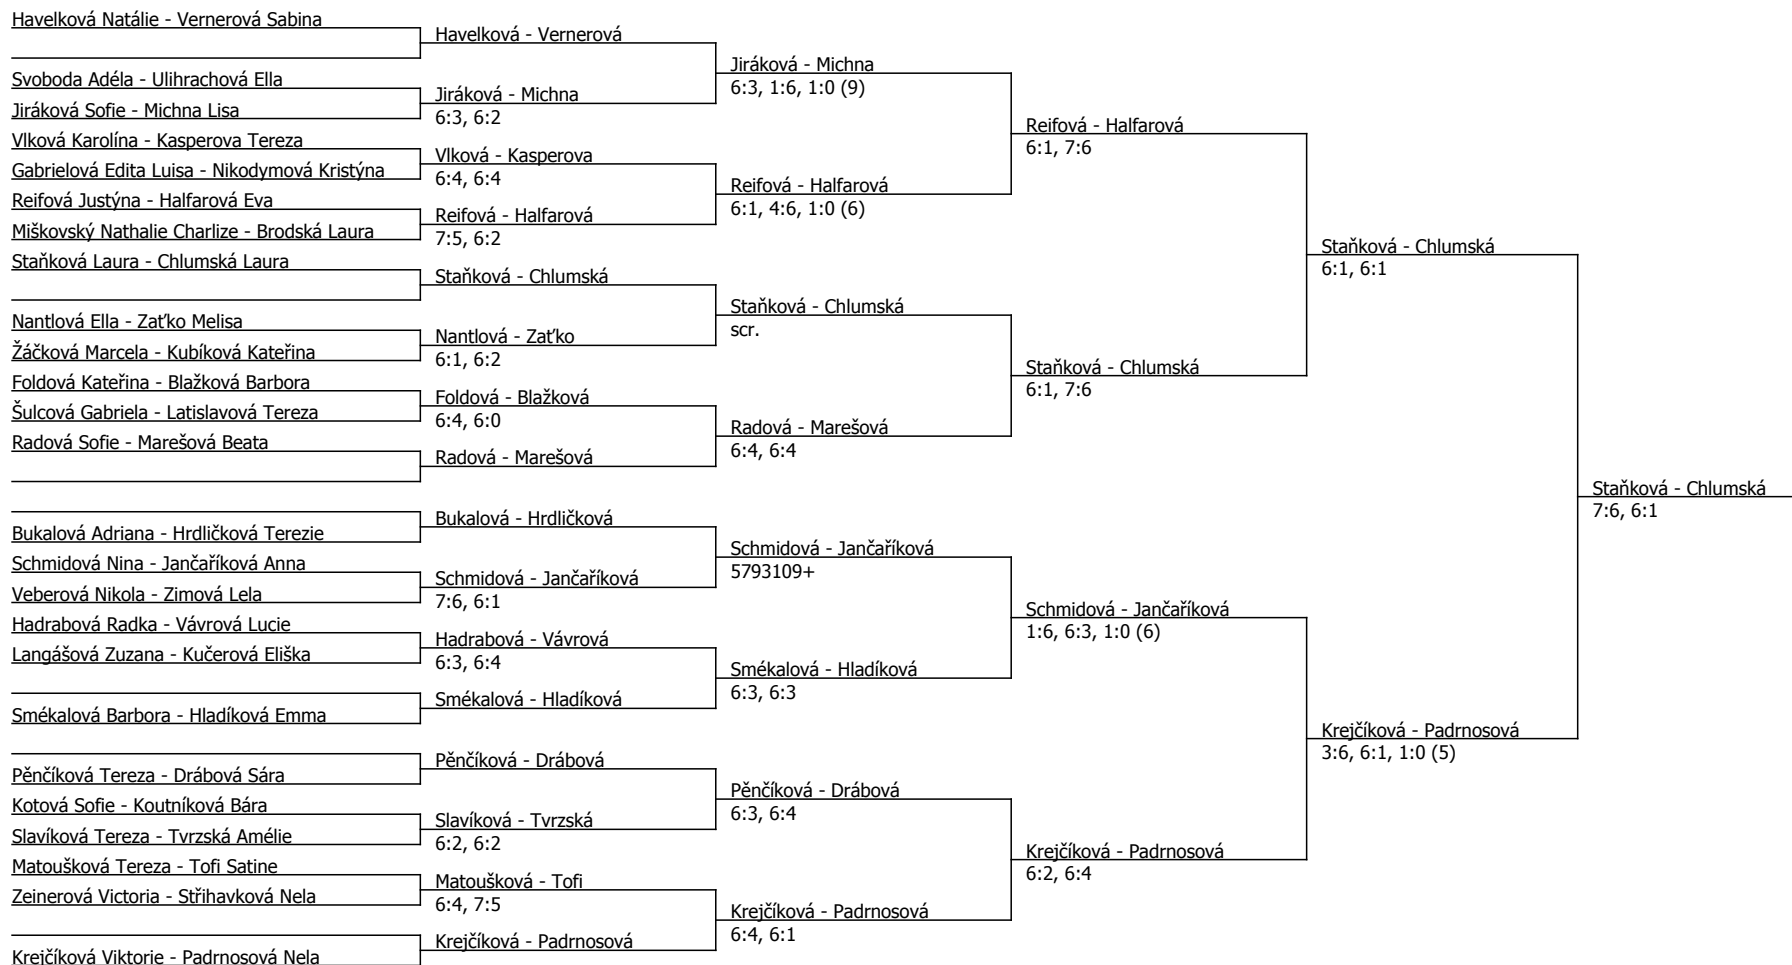

V 10:00

Gabrielová-Miškovský, Staňková-Michna, Brodská-Kubíková, Žáčková-Zimová, Drábová-Zeinerová, Pěničková

Jančaříková-Faltusová, Koutníková-Matoušková, Tofi-Nikodymová, Jiráková-Ulihrachová, Vlková-Kučerová, Mabouka-Tvrzská 11:20