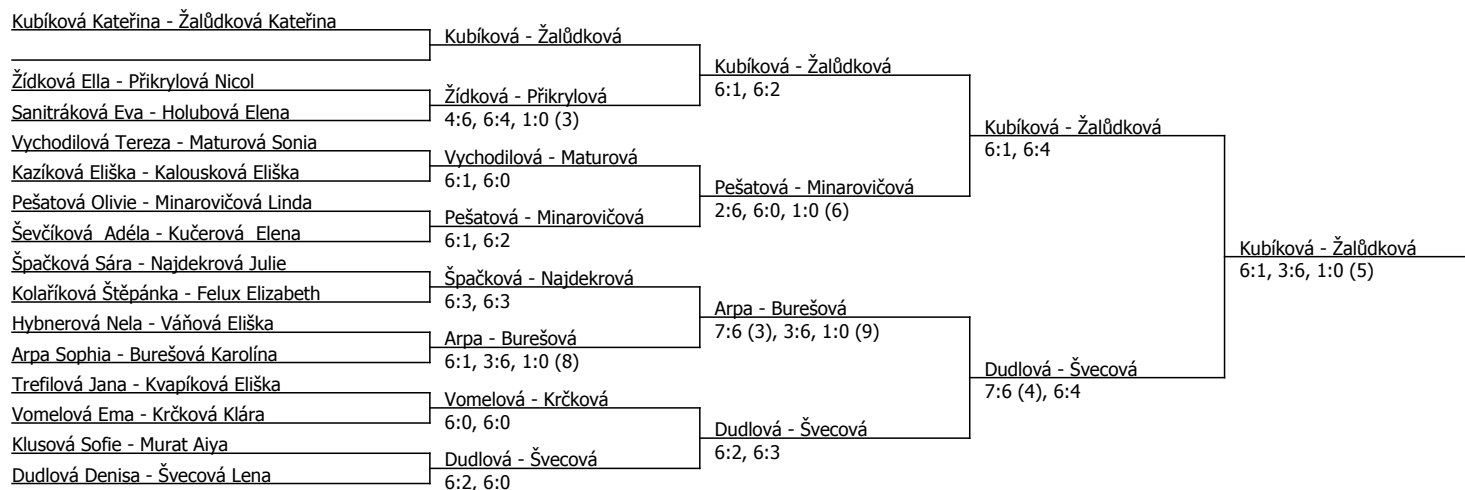

Kódové číslo: 812180; počet účastníků: 35	CZ	BH
Kubíková Katerína	52	25
Švecová Lena	65	25
Maturová Sonia	67	25
Dudlová Denisa	68	20
Žalůdková Kateřina	71	20
Vychodilová Tereza	77	20
Burešová Karolína	79	20
Minarovičová Linda	82	20

Součet BH: 175; Kategorie turnaje: 8

O pohár Tenisového klubu DEZA - B, TK DEZA Valašské Meziříčí (B - 400) - turnaj : 814180, sezóna : 2023

Kódové číslo: 814180; počet dvojic: 15	CŽ	BH
Kubíková Kateřina	52	25
Švecová Lena	65	25
Maturová Sonia	67	25
Dudlová Denisa	68	20
Žalůdková Kateřina	71	20
Vychodilová Tereza	77	20
Burešová Karolína	79	20
Minarovičová Linda	82	20

Součet BH: 175; Kategorie turnaje: 8