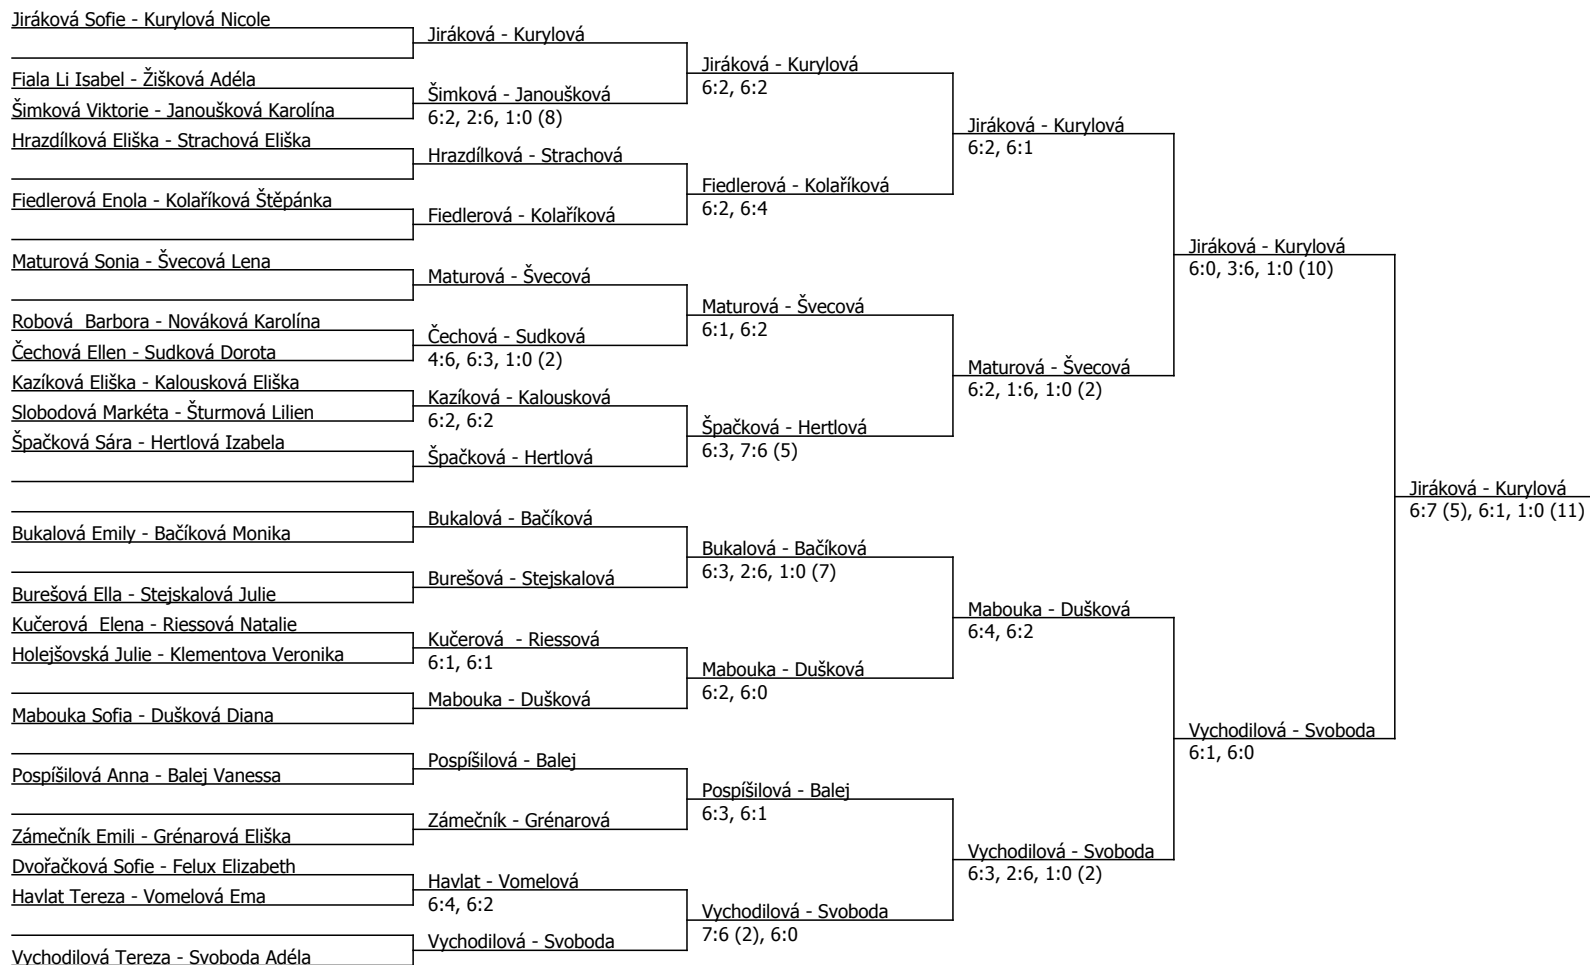

A3, SK Tenis Tišnov (A - 500) - turnaj : 814172, sezóna : 2024

Kódové číslo: 814172; počet dvojic: 21	CŽ	BH
Kurylová Nicole	3	60
Jiráková Sofie	4	60
Vychodilová Tereza	8	45
Svoboda Adéla	16	45
Maturová Sonia	23	35
Dušková Diana	29	35
Vomelová Ema	32	35
Fiedlerová Enola	33	35

Součet BH: 350; Kategorie turnaje: 13