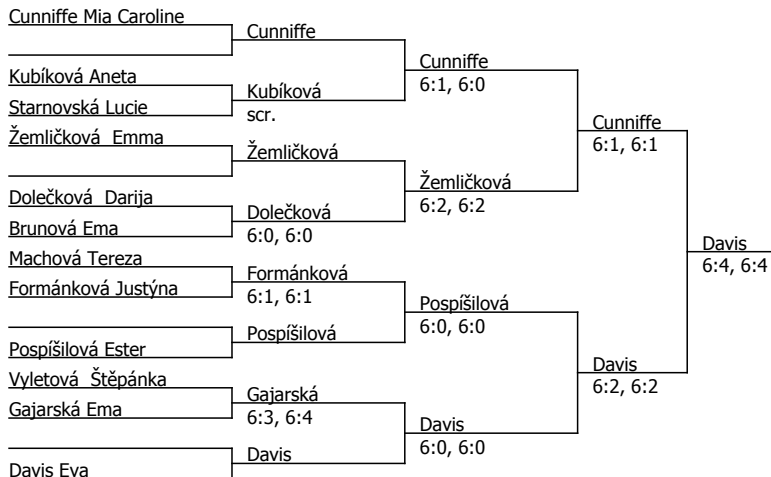

O pohár města Louny, TK Louny (C - 300) - turnaj : 812164, sezóna : 2024

Kódové číslo: 812164; počet účastníků: 12	CŽ	BH
Cunniffe Mia Caroline	167	12
Davis Eva	238	9
Pospíšilová Ester	323	9
Žemličková Emma	410	6
Dolečková Darija	431	6
Starnovská Lucie	565	4
Formánková Justýna	592	4
Kubíková Aneta	606	4

Součet BH: 54; Kategorie turnaje: 4

O pohár města Louny, TK Louny (C - 300) - turnaj : 814164, sezóna : 2024

Žemličková Emma - Cunniffe Mia Caroline	Žemličková - Cunniffe	
Vyletová Štěpánka - Gajarská Ema	6:0, 6:1	
Kubíková Aneta - Formánková Justýna		Žemličková - Cunniffe
Dolečková Darija - Davis Eva	Dolečková - Davis	4:6, 6:1, 1:0 (8)
	6:2, 6:1	