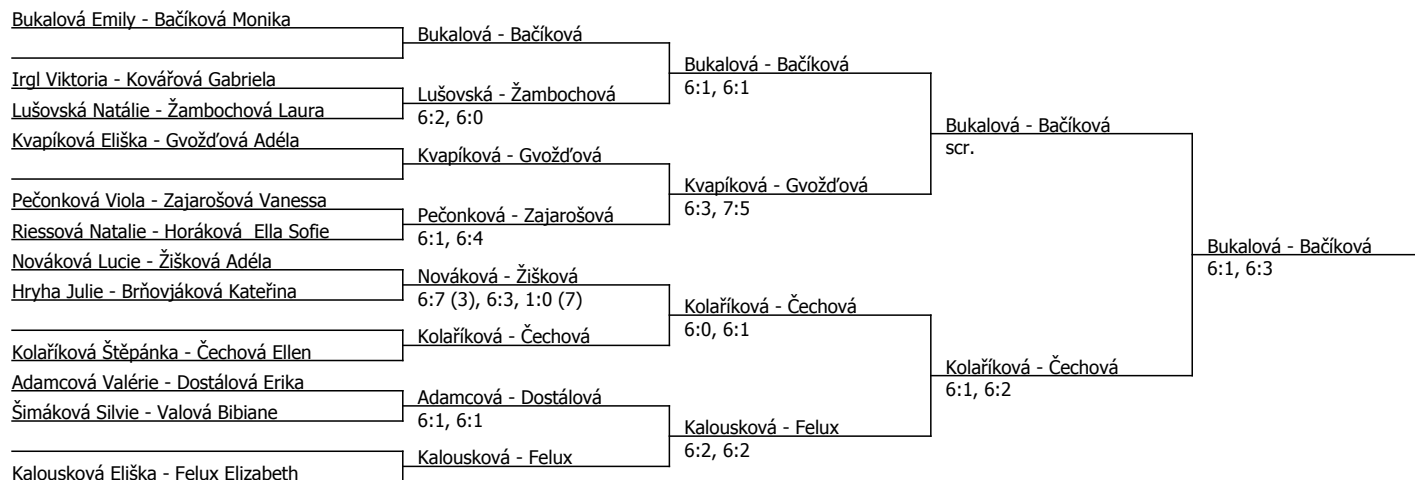

Kódové číslo: 812161; počet účastníků: 25	CŽ	BH
Bačíková Monika	40	30
Bukalová Emily	63	20
Kalousková Eliška	69	20
Kolaříková Štěpánka	75	20
Felix Elizabeth	76	20
Čechová Ellen	89	20
Kvapíková Eliška	101	15
Kučerová Elena	108	15

Součet BH: 160; Kategorie turnaje: 8

Deza Cup, TK DEZA Valašské Meziříčí (B - 400) - turnaj : 814161, sezóna : 2024

Kódové číslo: 814161; počet dvojic: 12	CŽ	BH
Bačíková Monika	40	30
Bukalová Emily	63	20
Kalousková Eliška	69	20
Kolař'íková Štěpánka	75	20
Felux Elizabeth	76	20
Čechová Ellen	89	20
Kvapíková Eliška	101	15
Žišk'ová Adéla	130	12