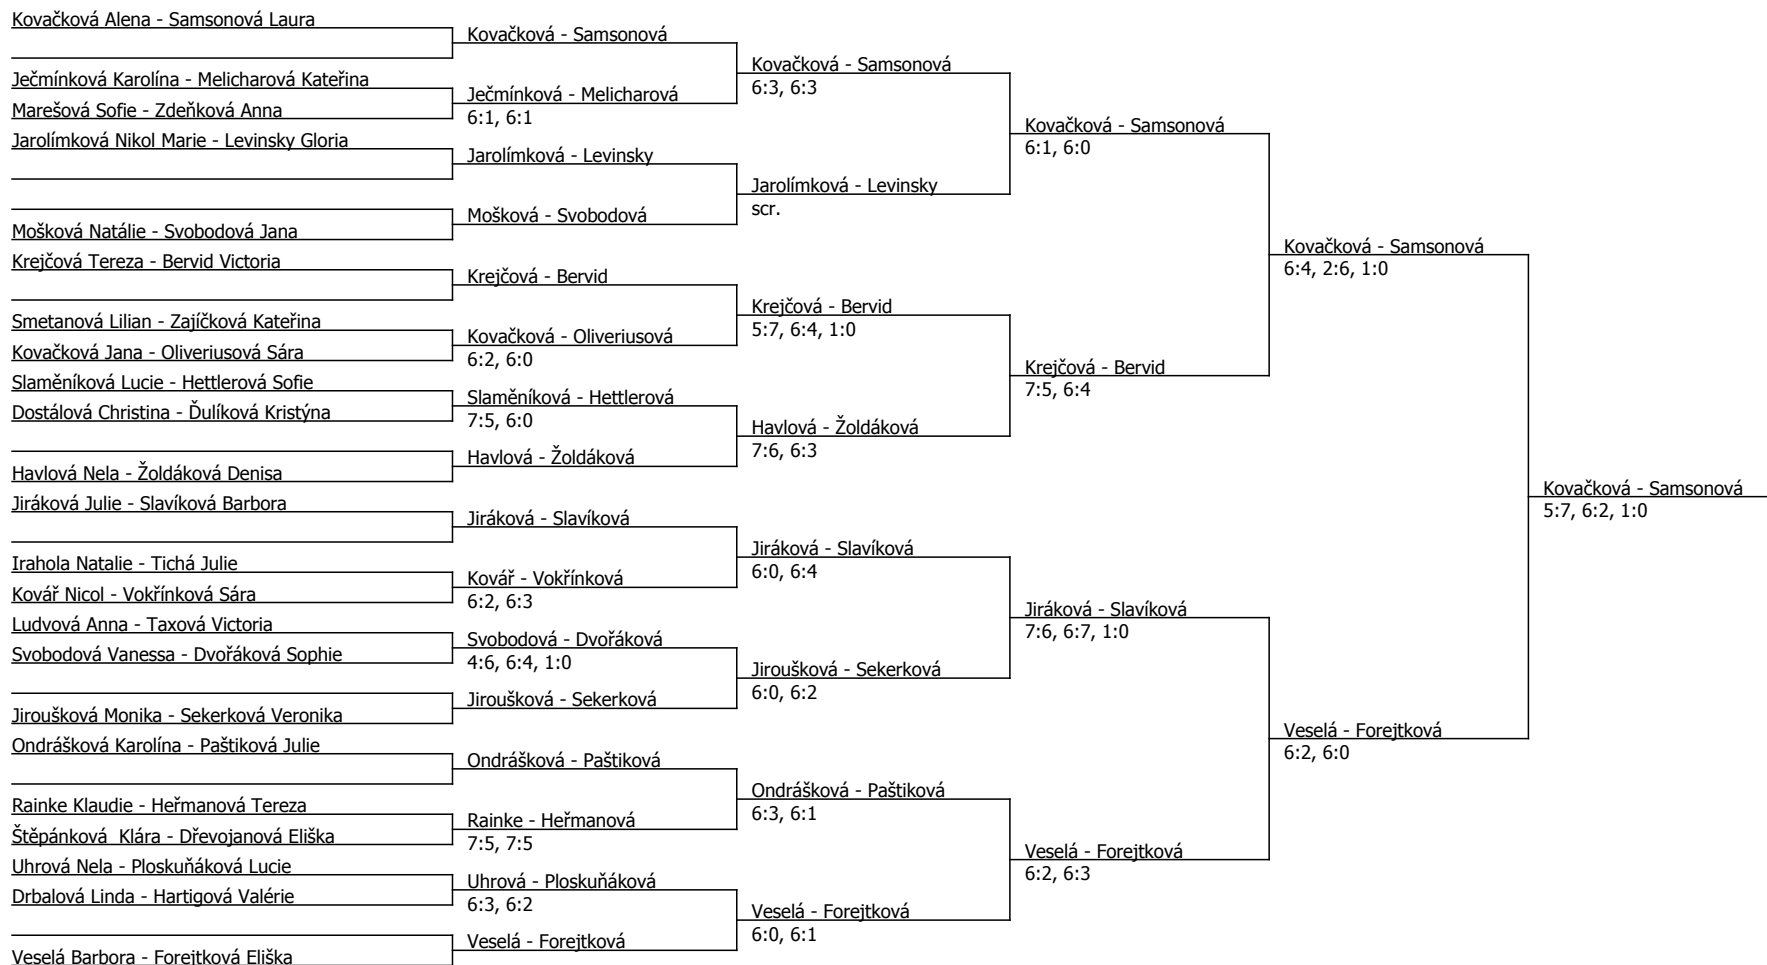

A3, TK Neridé (A - 500) - turnaj : 814161, sezóna : 2020

Kódové číslo: 814161; počet dvojic: 23	ČZ	BH
Kovačková Alena	2	60
Forejtková Eliška	6	60
Samsonová Laura	8	60
Jiroušková Monika	11	60
Veselá Barbora	12	60
Bervid Victoria	18	45
Jiráková Julie	23	45
Svobodová Jana	24	45

Součet BH: 435; Kategorie turnaje: 14