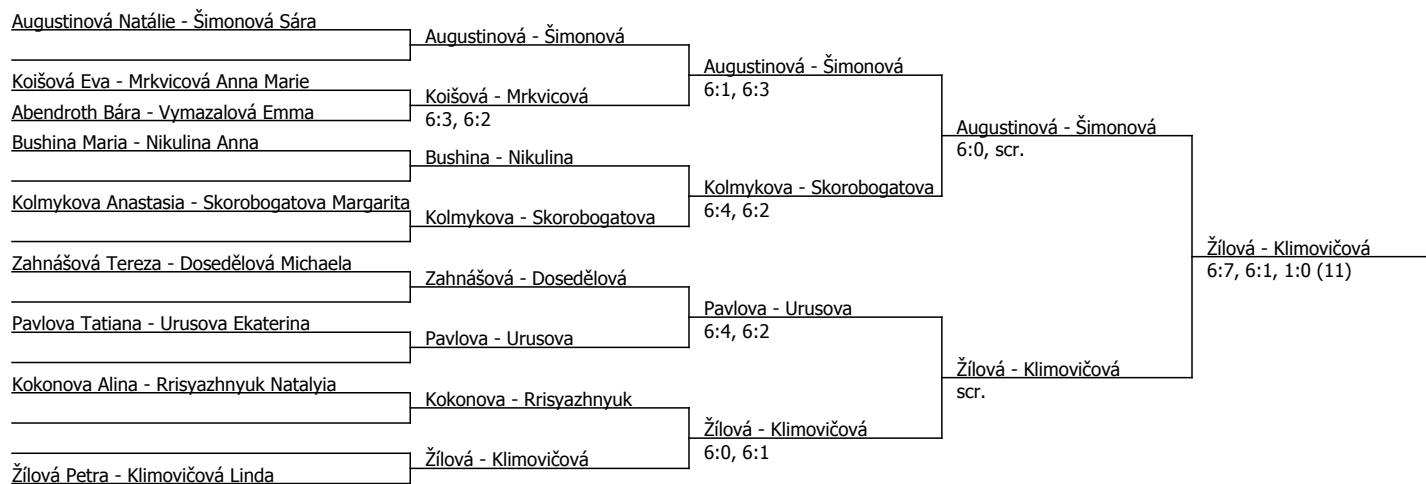

Kódové číslo: 812155; počet účastníků: 22	CŽ	BH
Žilová Petra	188	12
Augustinová Natálie	204	12
Šimonová Sára	459	6
Zlámalová Valentina	531	4
Kolmykova Anastasia		1
Pichrtová Rebeka		1
Urusova Ekaterina		1
Kokonova Alina		1

Součet BH: 38; Kategorie turnaje: 4

Milo Cup, TK Milo Olomouc (C - 200) - turnaj : 814155, sezóna : 2014

Rozhodčí turnaje: Jiří Hrabal

Kódové číslo: 814155; počet dvojic: 9	CŽ	BH
Žilová Petra	188	12
Augustinová Natálie	204	12
Šimonová Sára	459	6
Pavlova Tatiana		1
Dosedělová Michaela		1
Urusova Ekaterina		1
Risyazhnyuk Natalya		1
Klimovičová Linda		1