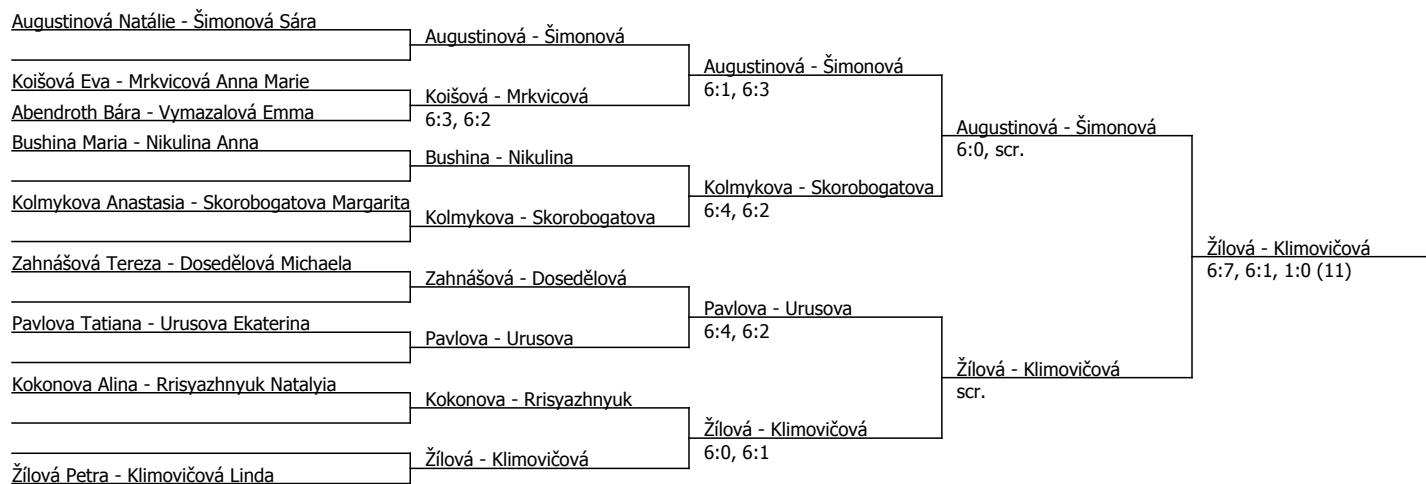

Kódové číslo: 812155; počet účastníků: 22	CZ	BH
Žilová Petra	188	12
Augustinová Natálie	204	12
Šimonová Sára	459	6
Zlámalová Valentina	531	4
Vymazalová Emma		1
Urusova Ekaterina		1
Pichrtová Rebeka		1
Bushina Maria		1

Součet BH: 38; Kategorie turnaje: 4

Milo Cup, TK Milo Olomouc (C - 200) - turnaj : 814155, sezóna : 2014

Rozhodčí turnaje: Jiří Hrabal

Kódové číslo: 814155; počet dvojic: 9	CŽ	BH
Žilová Petra	188	12
Augustinová Natálie	204	12
Šimonová Sára	459	6
Risyazhnyuk Natalya		1
Kokonova Alina		1
Urusova Ekaterina		1
Pavlova Tatiana		1
Dosedělová Michaela		1