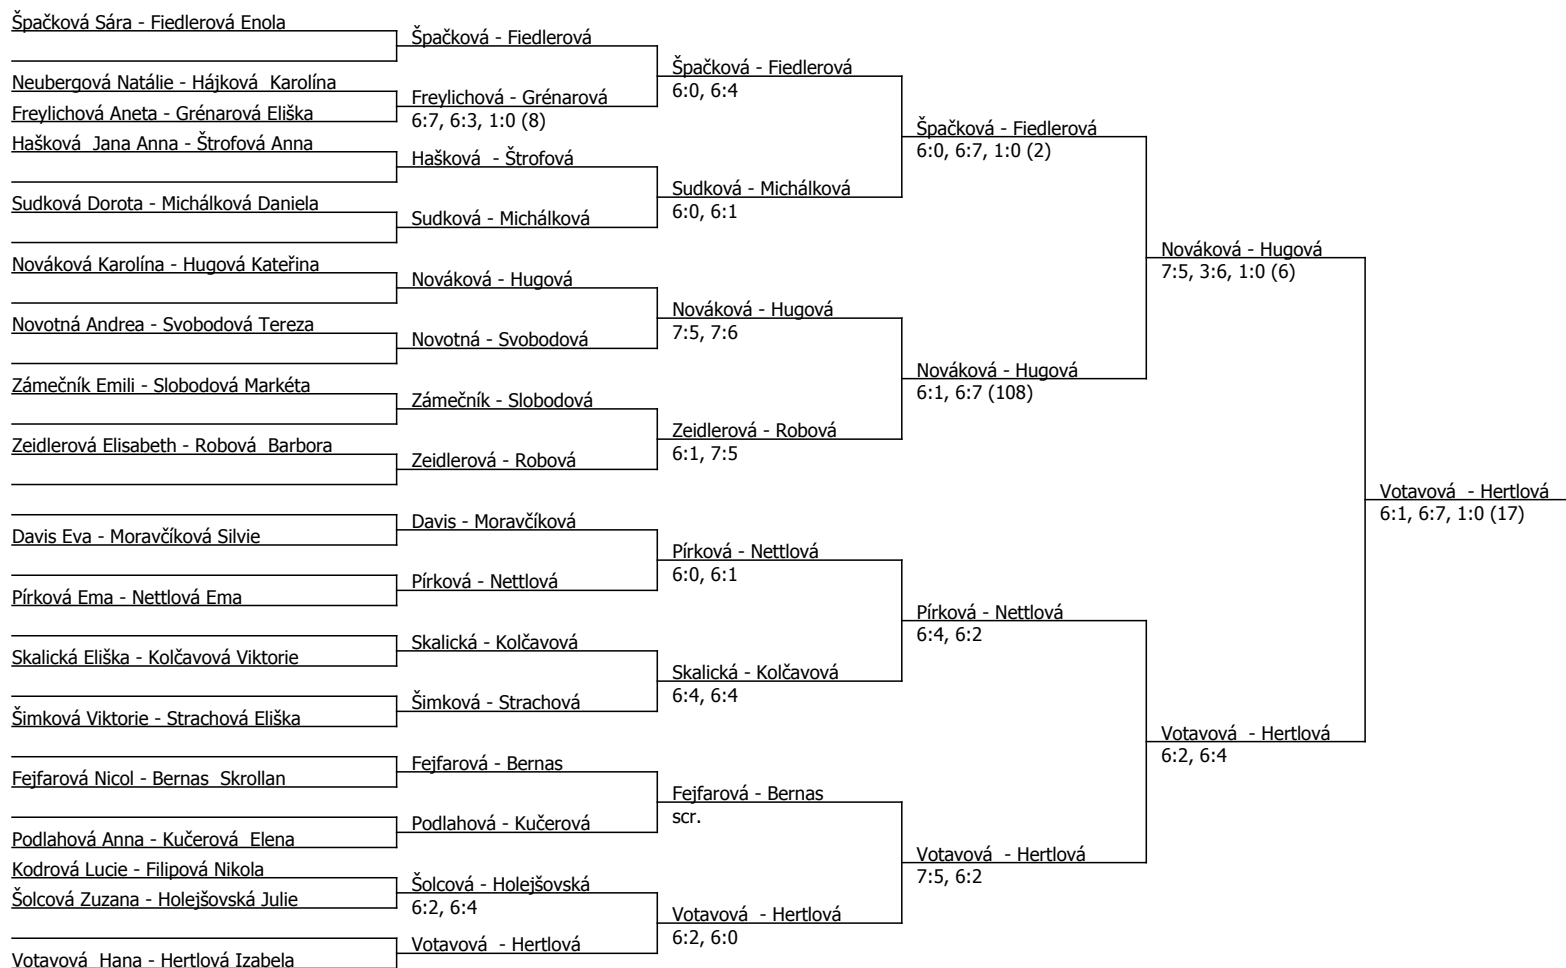

I.ČLTK Praha Cup, I.ČLTK Praha (B - 400) - turnaj : 814138, sezóna : 2024

Kódové číslo: 814138; počet dvojic: 18	CŽ	BH
Fiedlerová Enola	33	35
Votavová Hana	38	30
Hugová Kateřina	39	30
Hertlová Izabela	43	30
Špačková Sára	44	30
Šimková Viktorie	49	25
Nováková Karolína	55	25
Zeidlerová Elisabeth	56	25

Součet BH: 230; Kategorie turnaje: 10

Poznámka zpracovatele: Čtyřhra Votavová,Hertlová - od 12,00hod. , Špačková,Fiedlerová - od 13,15hod.,