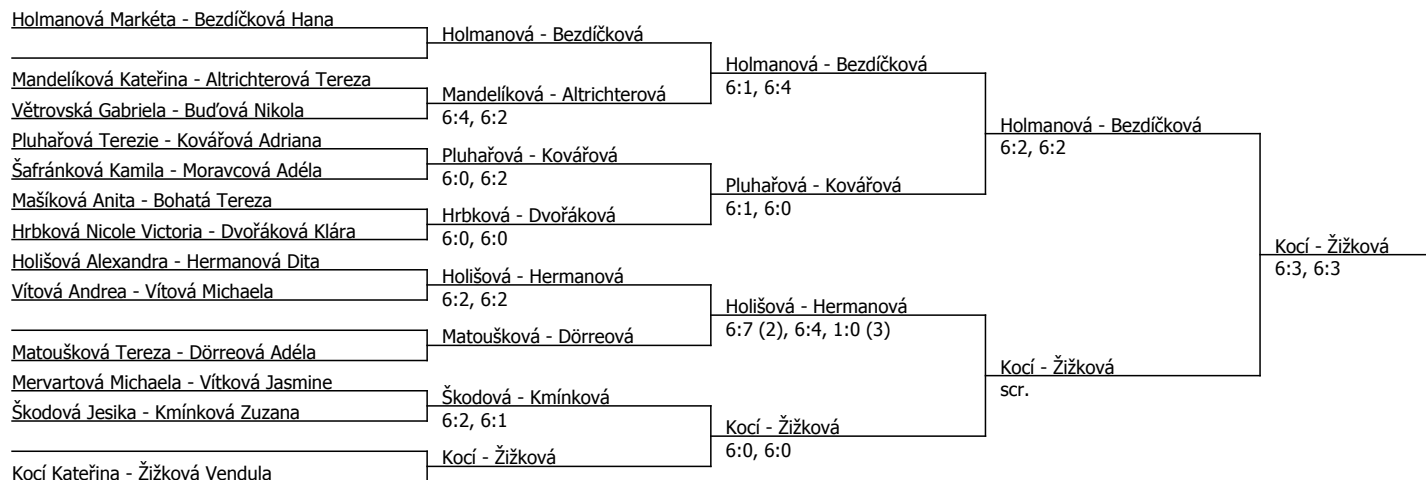

Chrudim, TC Chrudim (B - 300) - turnaj : 814138, sezóna : 2013

Kódové číslo: 814138; počet dvojic: 13	CŽ	BH
Holmanová Markéta	35	30
Kocí Kateřina	71	25
Kovářová Adriana	83	20
Pluhařová Terezie	86	20
Žižková Vendula	89	20
Bezdičková Hana	103	20
Vítová Michaela	121	15
Dörreová Adéla	133	15

Součet BH: 165; Kategorie turnaje: 8