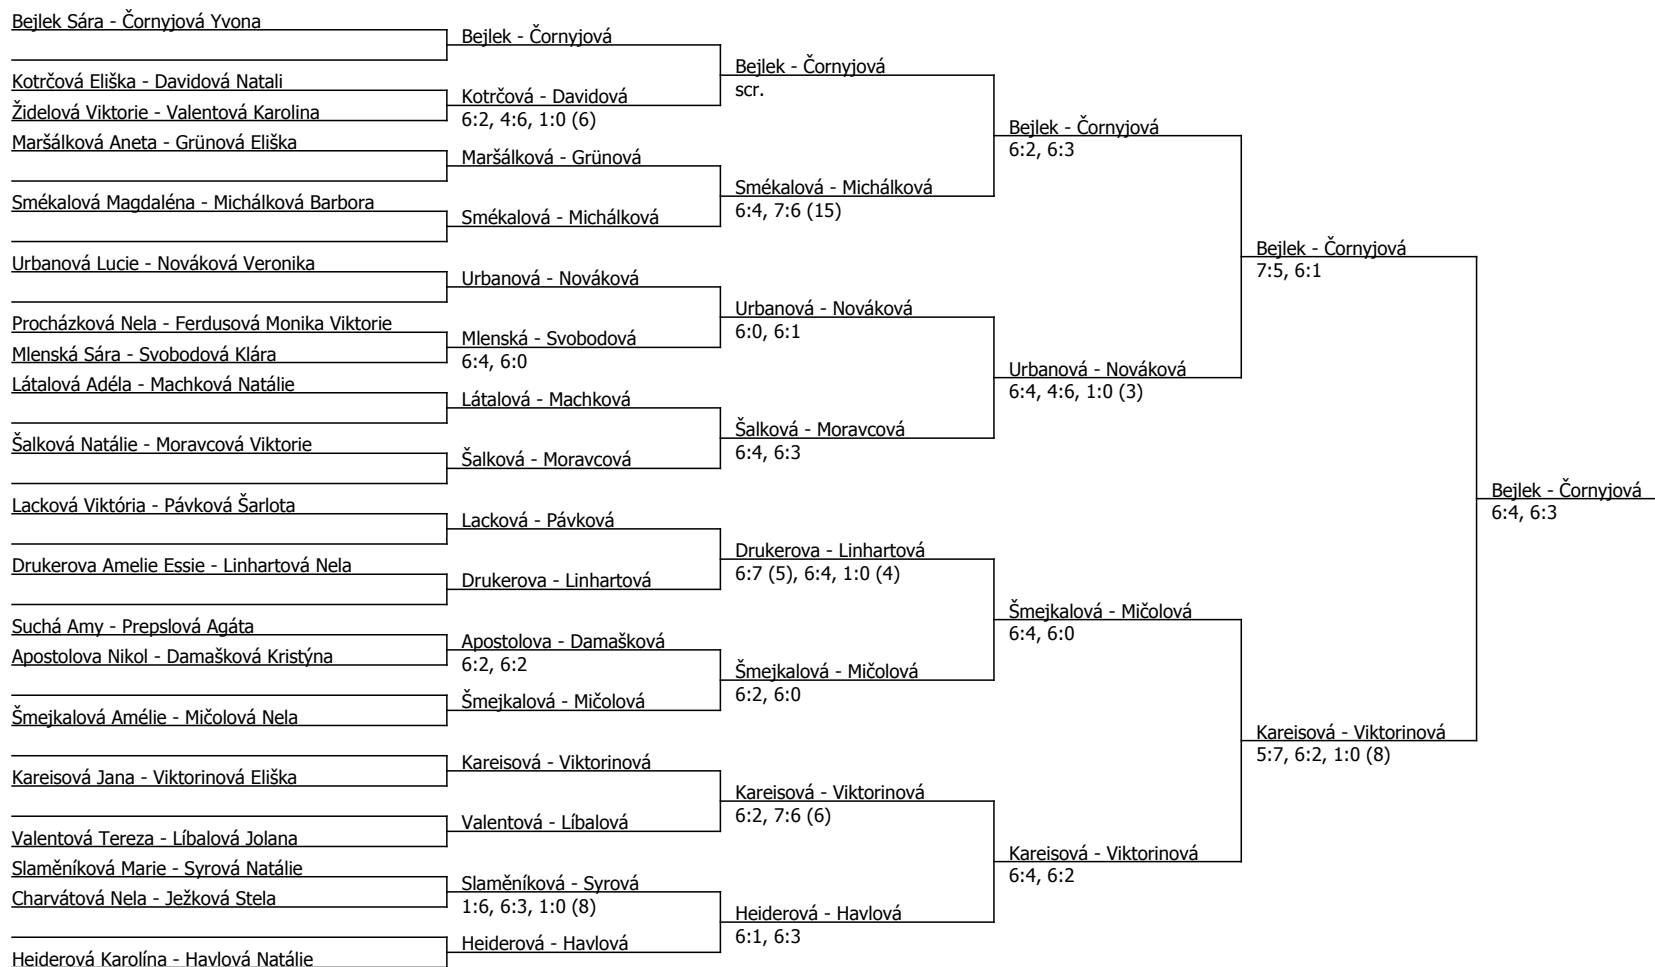

A2, TK Pelhřimov (A - 400) - turnaj : 814137, sezóna : 2017

Kódové číslo: 814137; počet dvojic: 20	CŽ	BH
Havlová Natálie	24	45
Čornyjová Yvona	29	45
Lacková Viktória	29	45
Bejlek Sára	32	35
Šmejkalová Amélie	40	35
Viktorinová Eliška	41	35
Látalová Adéla	44	35
Mičolová Nela	45	35

Součet BH: 310; Kategorie turnaje: 12

Rozhodčí turnaje: Evžen Reich
Poznámka zpracovatele: Program na neděli
finále nezačne dříve než ve 12,30

přímý přenos je možno sledovat na www.vistasport.cz

Český tenisový svaz, Štvanice 38, 170 00 Praha 7
tel.: 222 333 444, E-mail: info@cztenis.cz, Internet: <http://www.cztenis.cz>