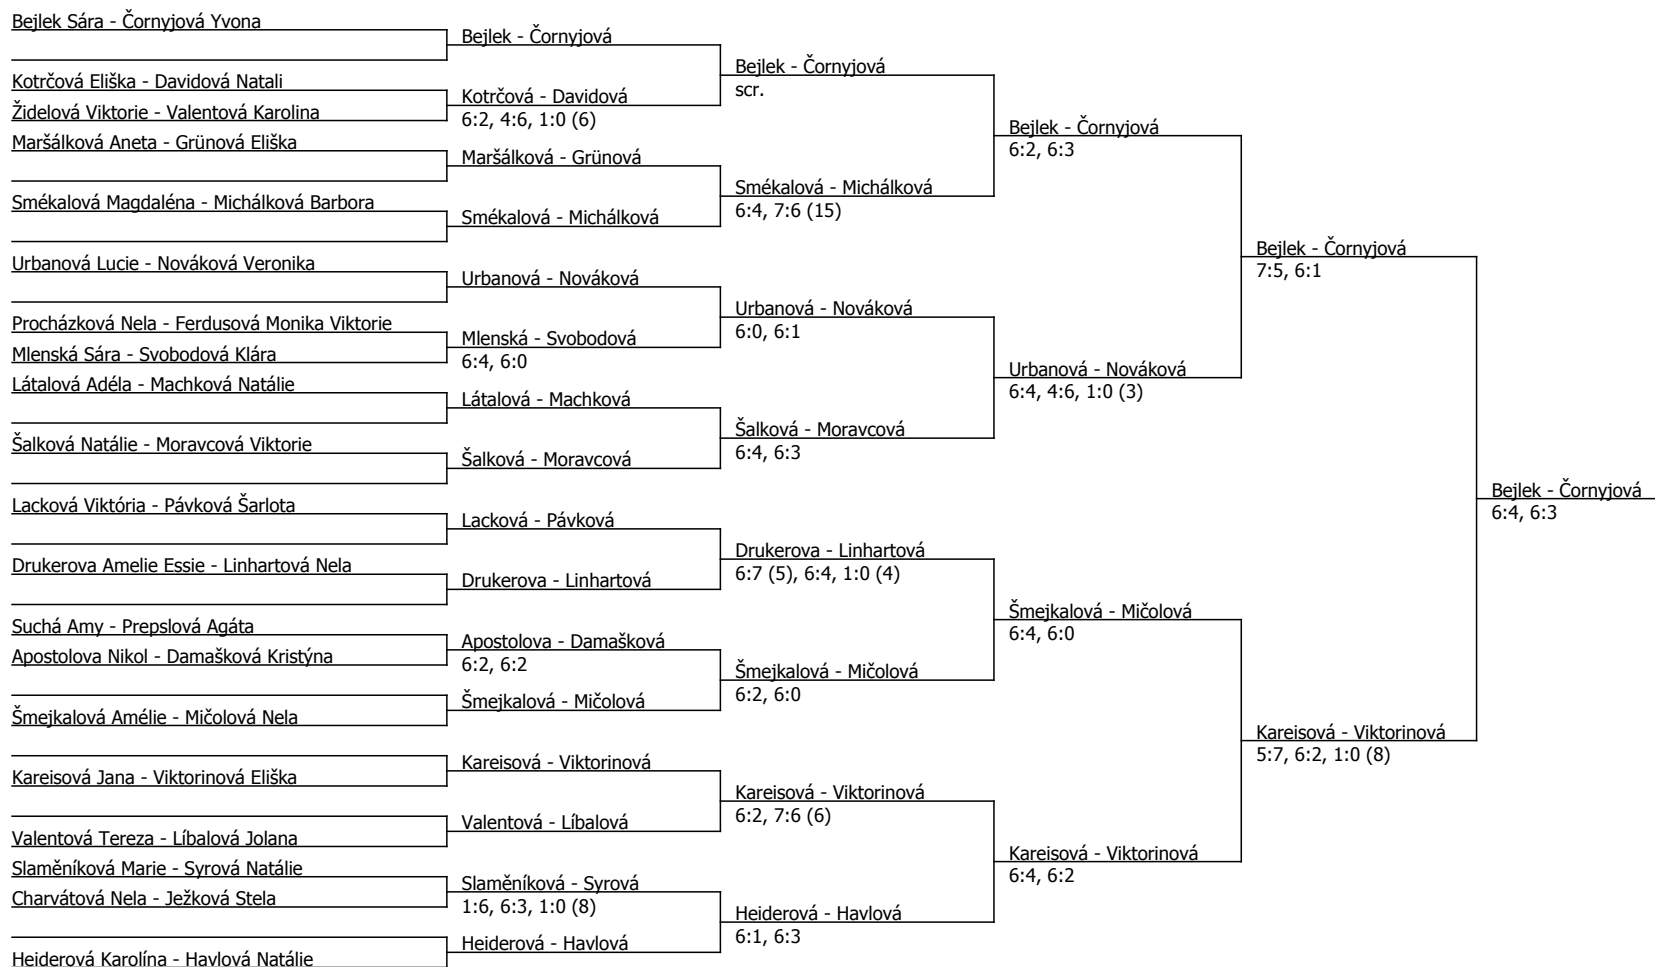

A2, TK Pelhřimov (A - 400) - turnaj : 814137, sezóna : 2017

Kódové číslo: 814137; počet dvojic: 20	CŽ	BH
Havlová Natálie	24	45
Čornyjová Yvona	29	45
Lacková Viktorie	29	45
Bejlek Sára	32	35
Šmejkalová Amélie	40	35
Viktorinová Eliška	41	35
Látalová Adéla	44	35
Mičolová Nela	45	35

Součet BH: 310; Kategorie turnaje: 12

Rozhodčí turnaje: Evžen Reich
Poznámka zpracovatele: Program na neděli
finále nezačne dříve než ve 12,30

přímý přenos je možno sledovat na www.vistasport.cz

Český tenisový svaz, Štvanice 38, 170 00 Praha 7
tel.: 222 333 444, E-mail: info@cztenis.cz, Internet: <http://www.cztenis.cz>