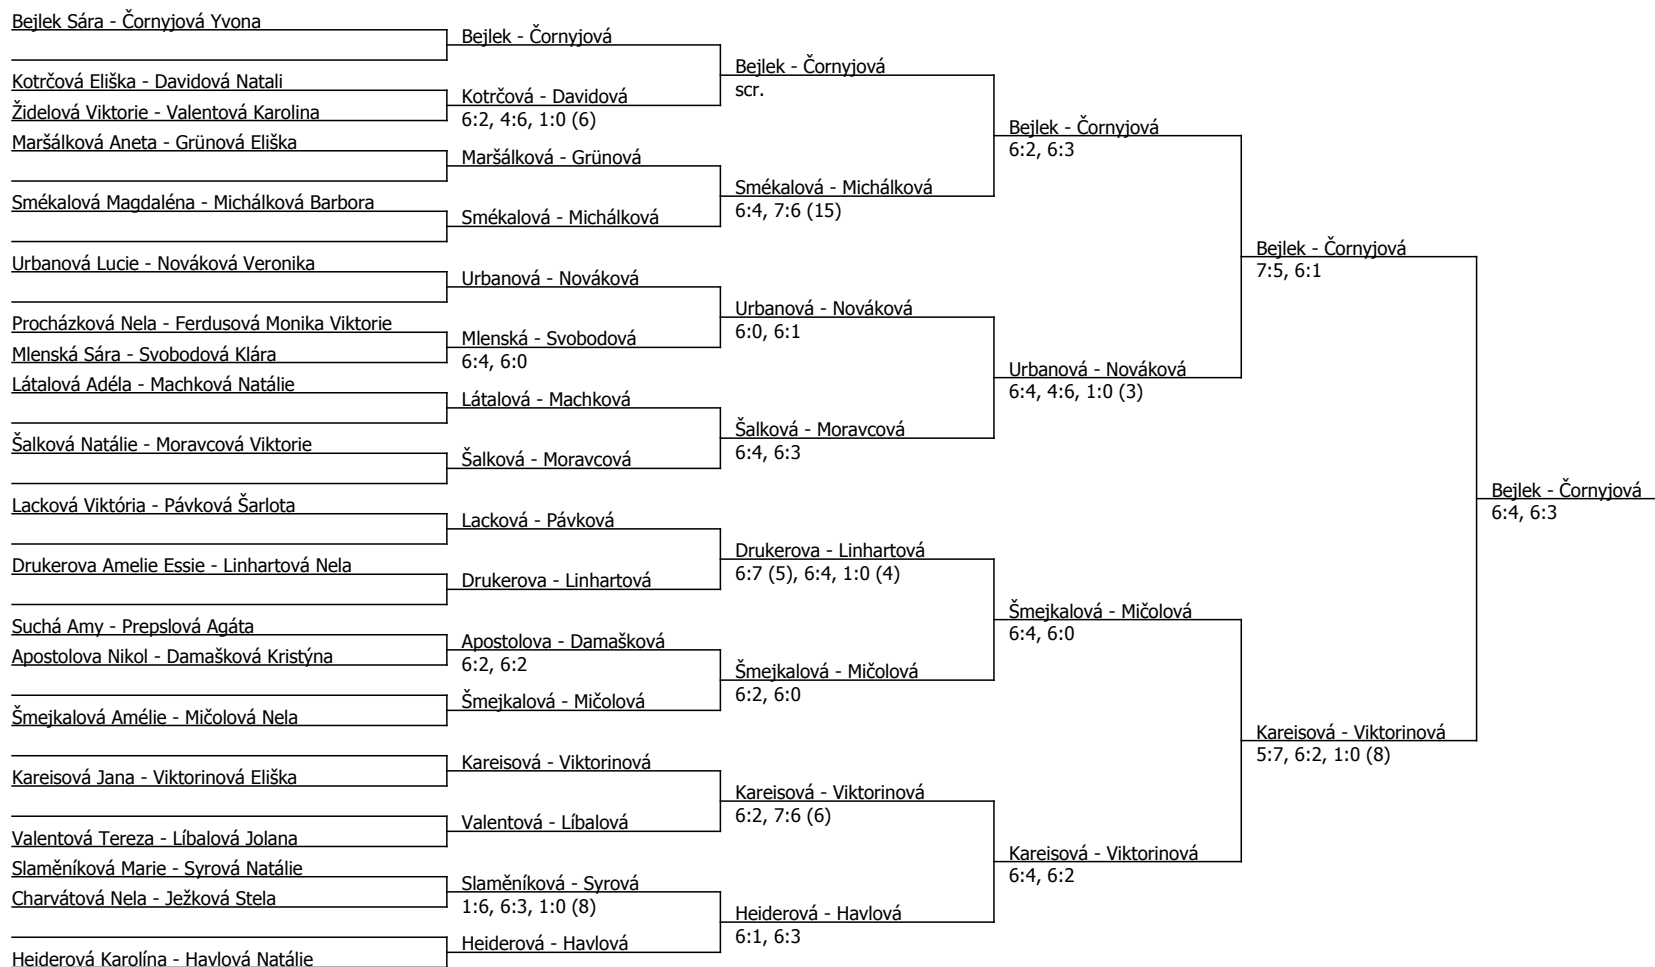

A2, TK Pelhřimov (A - 400) - turnaj : 814137, sezóna : 2017

Rozhodčí turnaje: Evžen Reich  
 Poznámka zpracovatele: Program na neděli  
 finále nezačne dříve než ve 12,30

přímý přenos je možno sledovat na [www.vistasport.cz](http://www.vistasport.cz)