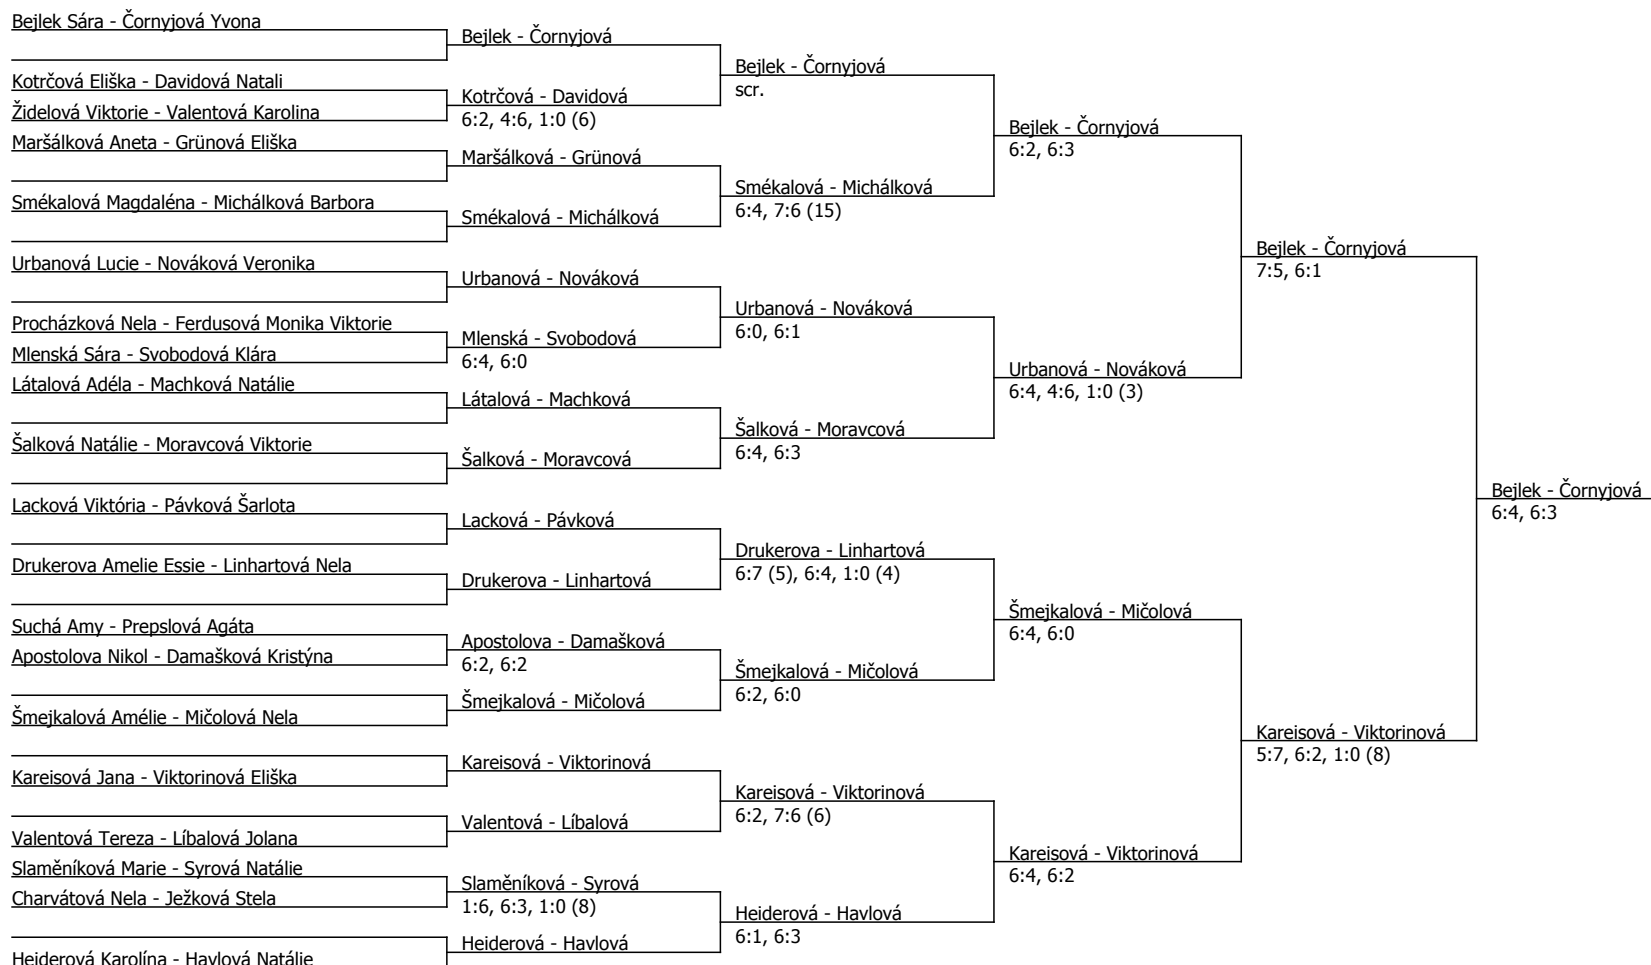

A2, TK Pelhřimov (A - 400) - turnaj : 814137, sezóna : 2017

Kódové číslo: 814137; počet dvojic: 20	CŽ	BH
Havlová Natálie	24	45
Čornyjová Yvona	29	45
Lacková Viktória	29	45
Bejlek Sára	32	35
Šmejkalová Amélie	40	35
Viktorinová Eliška	41	35
Látalová Adéla	44	35
Mičolová Nela	45	35

Součet BH: 310; Kategorie turnaje: 12

Rozhodčí turnaje: Evžen Reich
Poznámka zpracovatele: Program na neděli
finále nezačne dříve než ve 12,30

přímý přenos je možno sledovat na www.vistasport.cz

Český tenisový svaz, Štvanice 38, 170 00 Praha 7
tel.: 222 333 444, E-mail: info@cztenis.cz, Internet: <http://www.cztenis.cz>