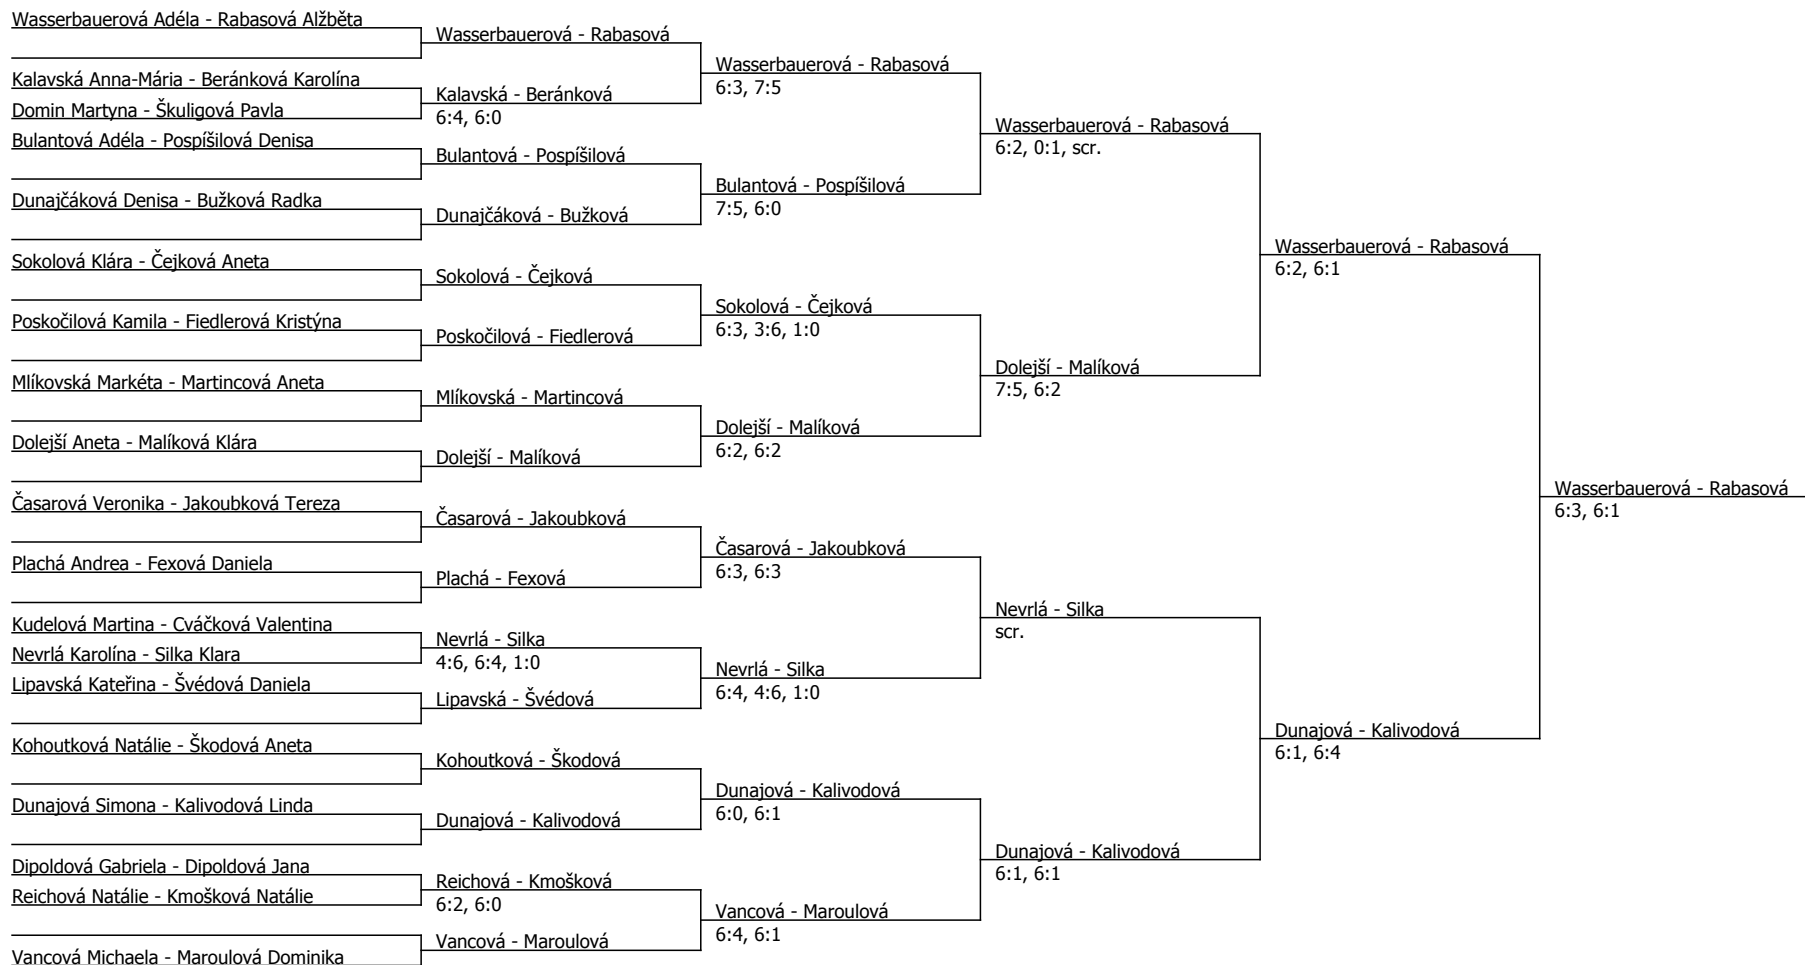

Chrudim Cup, TC Chrudim (B - 300) - turnaj : 814137, sezóna : 2010

Rozhodčí turnaje: Ing. Weschka

Kódové číslo: 814137; počet dvojic: 19	CŽ	BH
Vancová Michaela	76	25
Wasserbauerová Adéla	94	20
Rabasová Alžběta	96	20
Lipavská Kateřina	98	20
Švédová Daniela	104	15
Sokolová Klára	107	15
Čejková Aneta	109	15
Bulantová Adéla	116	15

Součet BH: 145; Kategorie turnaje: 8