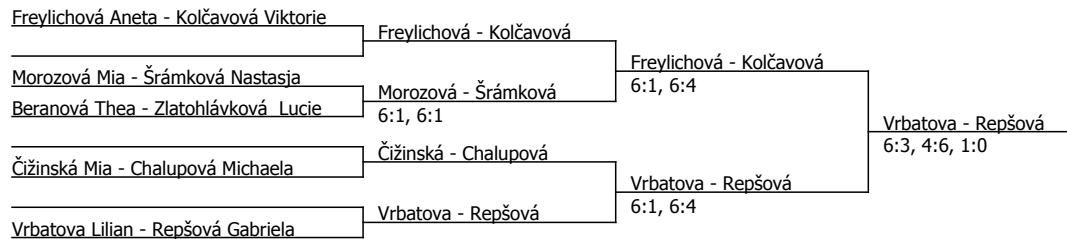

Tenisový klub Benátky nad Jizerou (C - 300) - turnaj : 814131, sezóna : 2024

Kódové číslo: 814131; počet dvojic: 5	CŽ	BH
Kolčavová Viktorie	128	15
Freylichová Aneta	157	12
Čížinská Mia	254	9
Vrbatova Lilian	285	9
Repšová Gabriela	329	9
Morozová Mia	405	6
Šrámková Nastasja		1
Beranová Thea		1

Součet BH: 62; Kategorie turnaje: 4