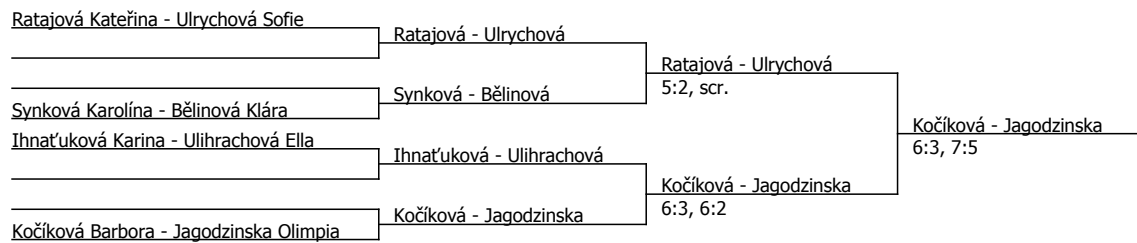

LTC Kolín (C - 300) - turnaj : 814128, sezóna : 2021

Kódové číslo: 814128; počet dvojic: 4	CŽ	BH
Ratajová Kateřina	256	9
Kočíková Barbora	532	4
Ulrychová Sofie		1
Synková Karolína		1
Bělinová Klára		1
Ihnaťuková Karina		1
Ulihrachová Ella		1
Jagodzinska Olimpia		1

Součet BH: 19; Kategorie turnaje: 4