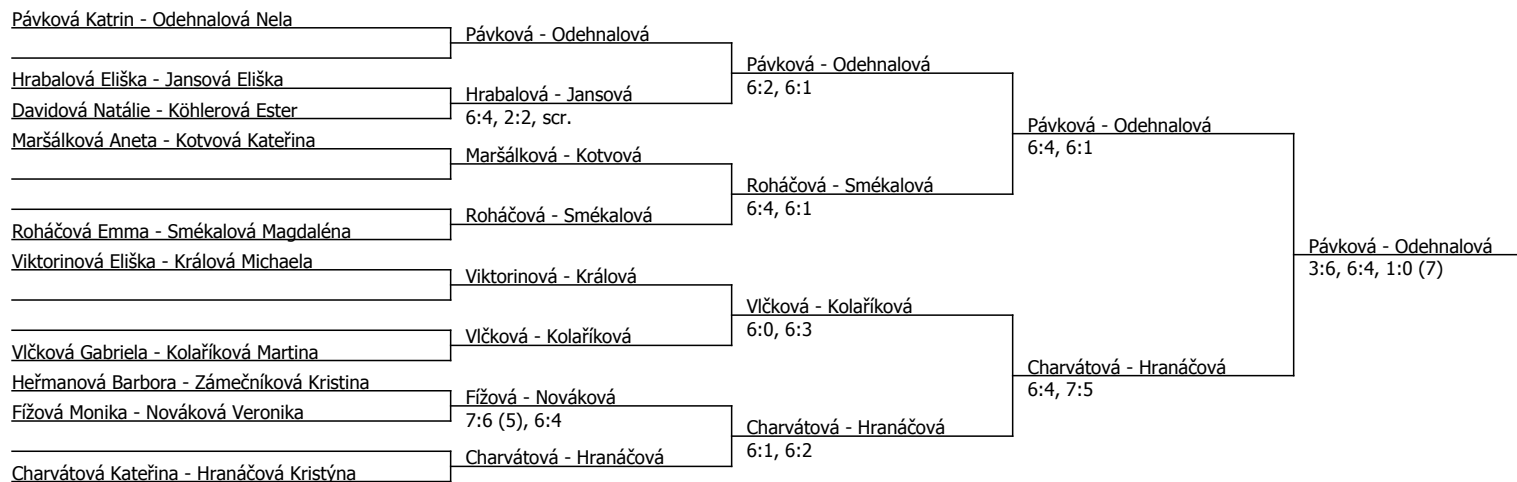

Rozhodčí turnaje: Ondřej Suchánek

Kódové číslo: 814126; počet dvojic: 10	CŽ	BH
Pávková Katrin	52	25
Odehnalová Nela	55	25
Hranáčová Kristýna	87	20
Charvátová Kateřina	88	20
Vlčková Gabriela	92	20
Köhlerová Ester	96	20
Fížová Monika	98	20
Kotvová Kateřina	108	20

Součet BH: 170; Kategorie turnaje: 8