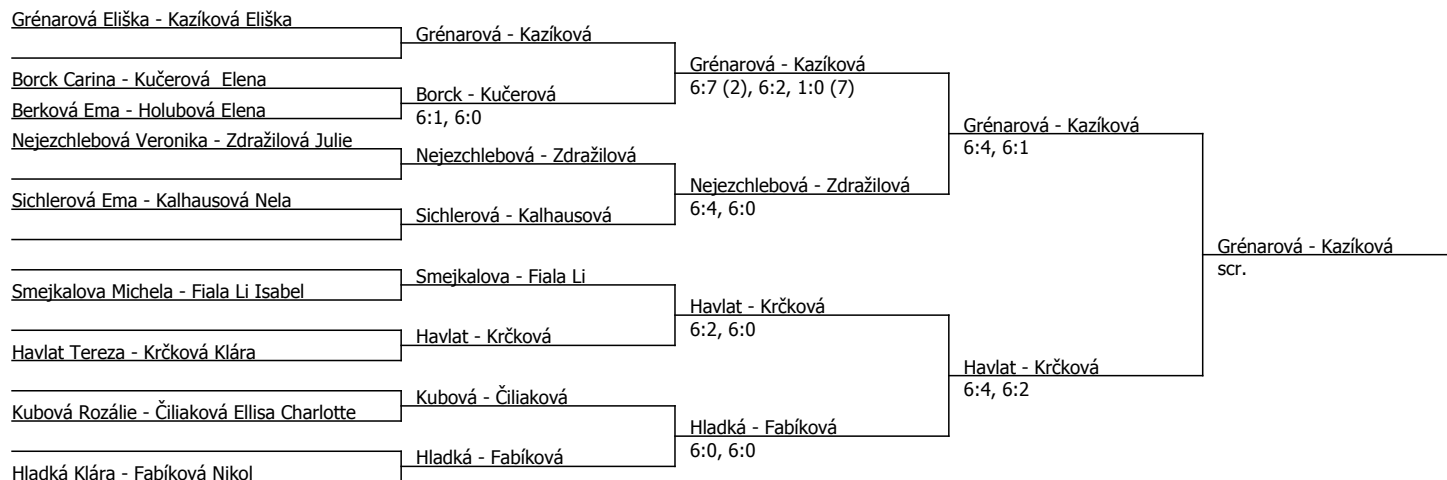

Kódové číslo: 812121; počet účastníků: 20	CŽ	BH
Krčková Klára	133	15
Kazíková Eliška	207	12
Kučerová Elena	244	9
Hladká Klára	244	9
Fabíková Nikol	249	9
Zdražilová Julie	272	9
Nejezchlebová Veronika	307	9
Kubová Rozálie	441	6

Součet BH: 78; Kategorie turnaje: 4

ŽLTC CUP, ŽLTC Brno (C - 300) - turnaj : 814121, sezóna : 2023

Kódové číslo: 814121; počet dvojic: 9	CŽ	BH
Krčková Klára	133	15
Kazíková Eliška	207	12
Kučerová Elena	244	9
Hladká Klára	244	9
Fabíková Nikol	249	9
Grénarová Eliška	272	9
Zdražilová Julie	272	9
Nejezchlebová Veronika	307	9