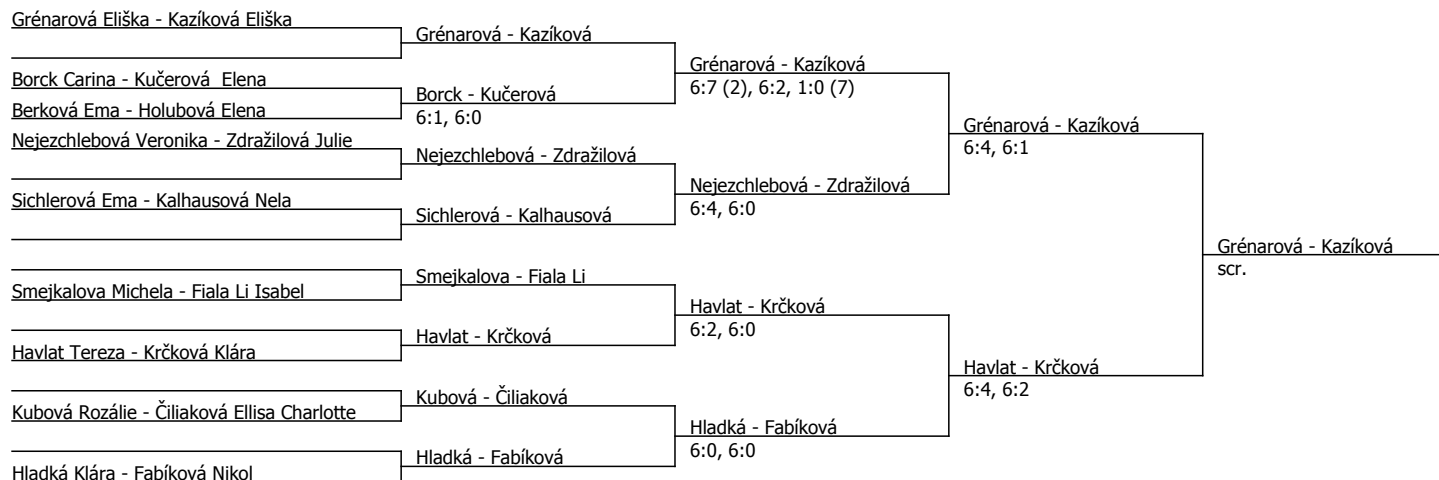

Kódové číslo: 812121; počet účastníků: 20	CŽ	BH
Krčková Klára	133	15
Kazíková Eliška	207	12
Kučerová Elena	244	9
Hladká Klára	244	9
Fabíková Nikol	249	9
Zdražilová Julie	272	9
Nejezchlebová Veronika	307	9
Kubová Rozálie	441	6

Součet BH: 78; Kategorie turnaje: 4

ŽLTC CUP, ŽLTC Brno (C - 300) - turnaj : 814121, sezóna : 2023

Kódové číslo: 814121; počet dvojic: 9	CŽ	BH
Krčková Klára	133	15
Kazíková Eliška	207	12
Kučerová Elena	244	9
Hladká Klára	244	9
Fabíková Nikol	249	9
Grénarová Eliška	272	9
Zdražilová Julie	272	9
Nejezchlebová Veronika	307	9