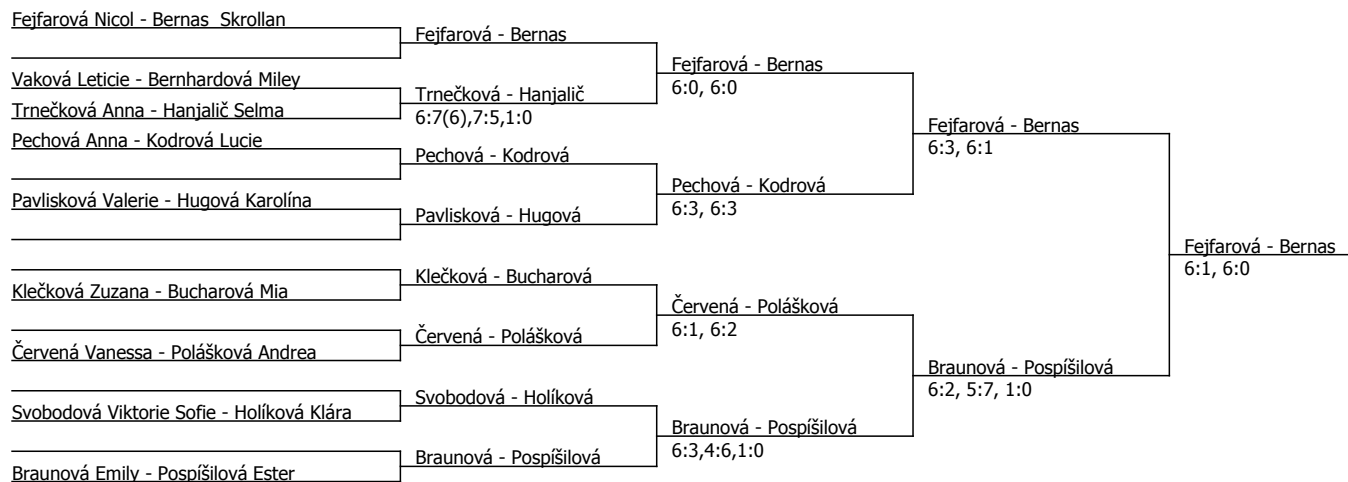

LTC Modřany 2005 (C - 300) - turnaj : 814118, sezóna : 2024

Kódové číslo: 814118; počet dvojic: 9		
	CŽ	BH
Bernas Skrollan	122	15
Fejfarová Nicol	130	12
Braunová Emily	187	12
Holíková Klára	266	9
Kodrová Lucie	276	9
Červená Vanessa	282	9
Pospíšilová Ester	323	9
Pechová Anna	333	9

Součet BH: 84; Kategorie turnaje: 5