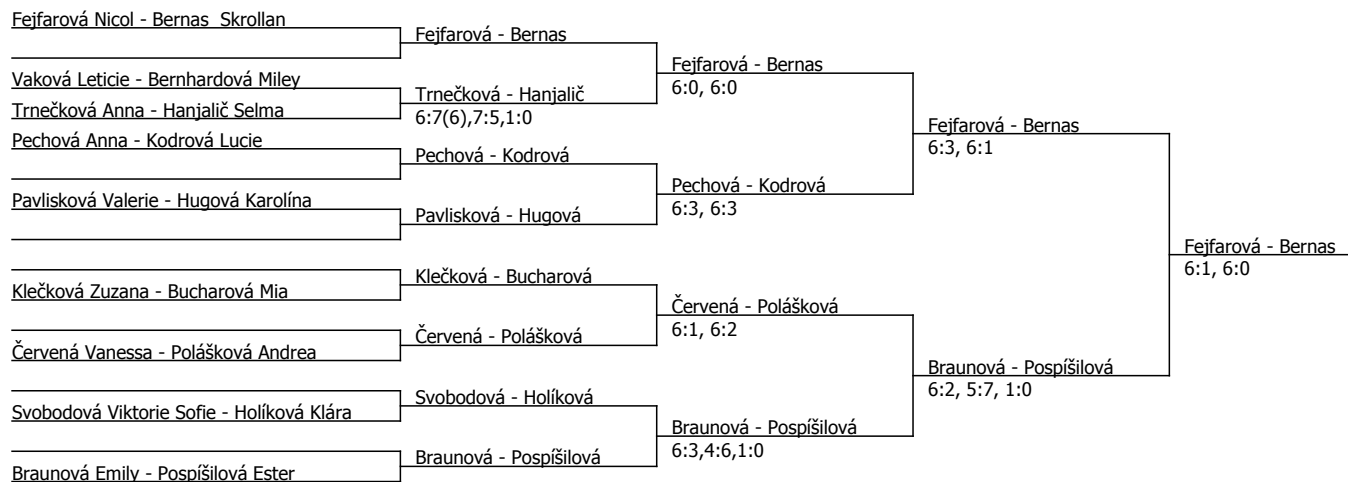

LTC Modřany 2005 (C - 300) - turnaj : 814118, sezóna : 2024

Kódové číslo: 814118; počet dvojic: 9	CŽ	BH
Bernas Skrollan	122	15
Fejfarová Nicol	130	12
Braunová Emily	187	12
Holíková Klára	266	9
Kodrová Lucie	276	9
Červená Vanessa	282	9
Pospíšilová Ester	323	9
Pechová Anna	333	9

Součet BH: 84; Kategorie turnaje: 5