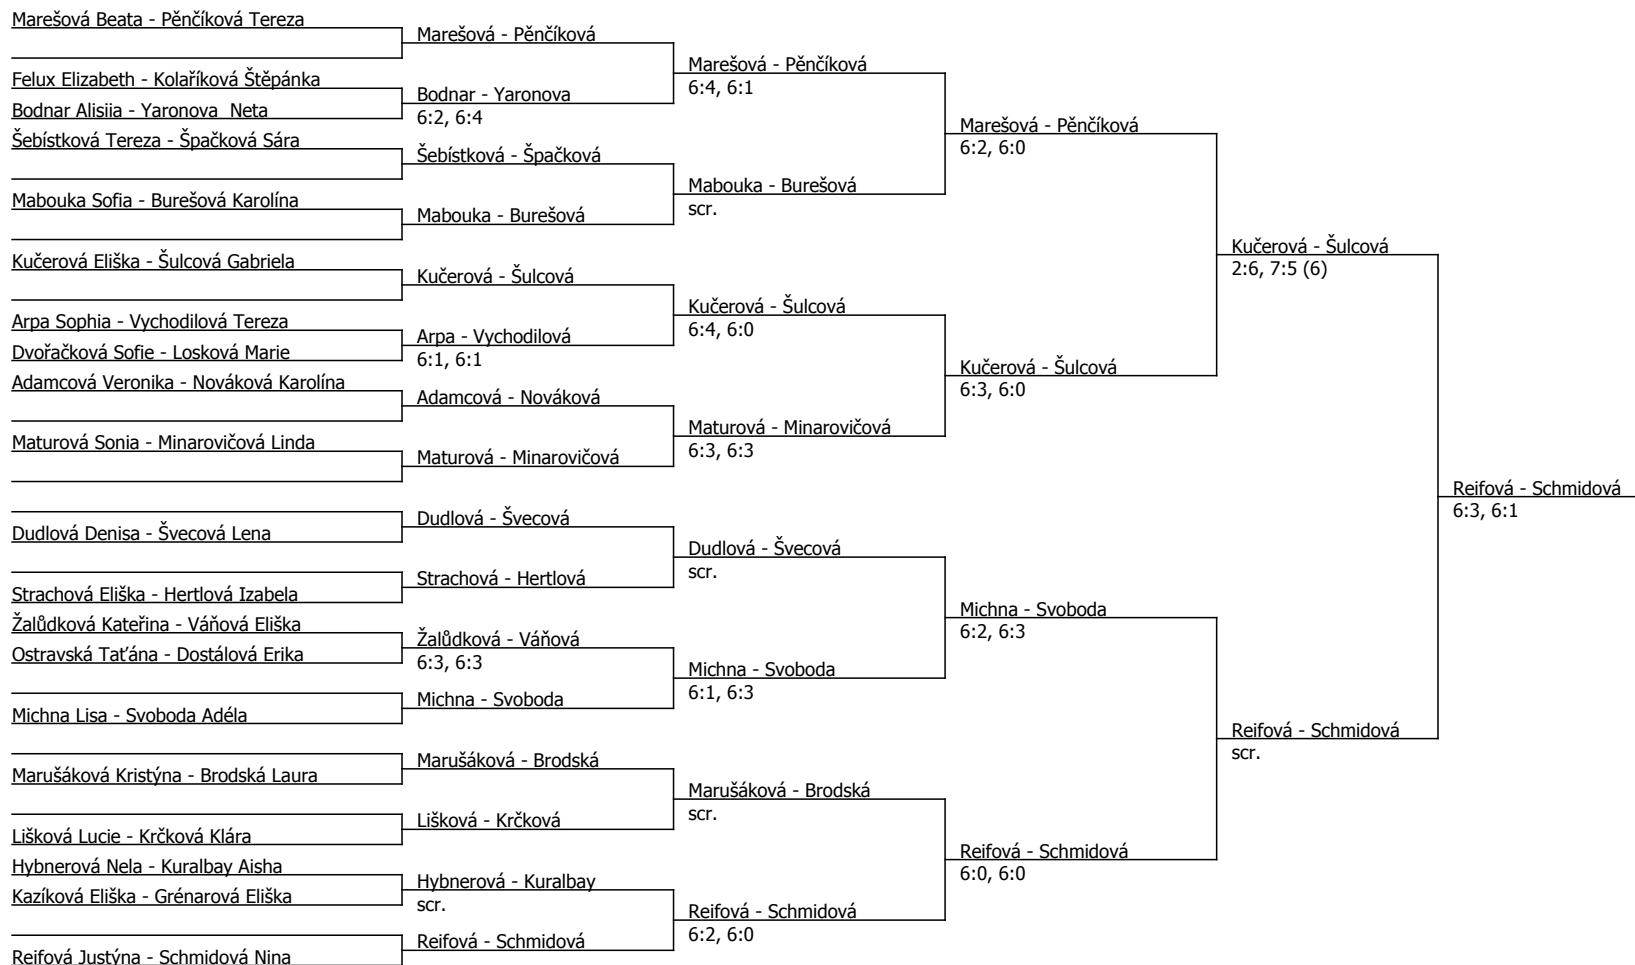

A2, TK PRECHEZA Přerov o.s. (A - 500) - turnaj : 814116, sezóna : 2023

Rozhodčí turnaje: Hut'ka Pavel

Kódové číslo: 814116; počet dvojic: 20	ČZ	BH
Pěňčíková Tereza	14	45
Schmidová Nina	17	45
Marešová Beata	18	45
Reifová Justýna	20	45
Kučerová Eliška	25	35
Šulcová Gabriela	26	35
Michna Lisa	38	30
Svoboda Adéla	45	30

Součet BH: 310; Kategorie turnaje: 12