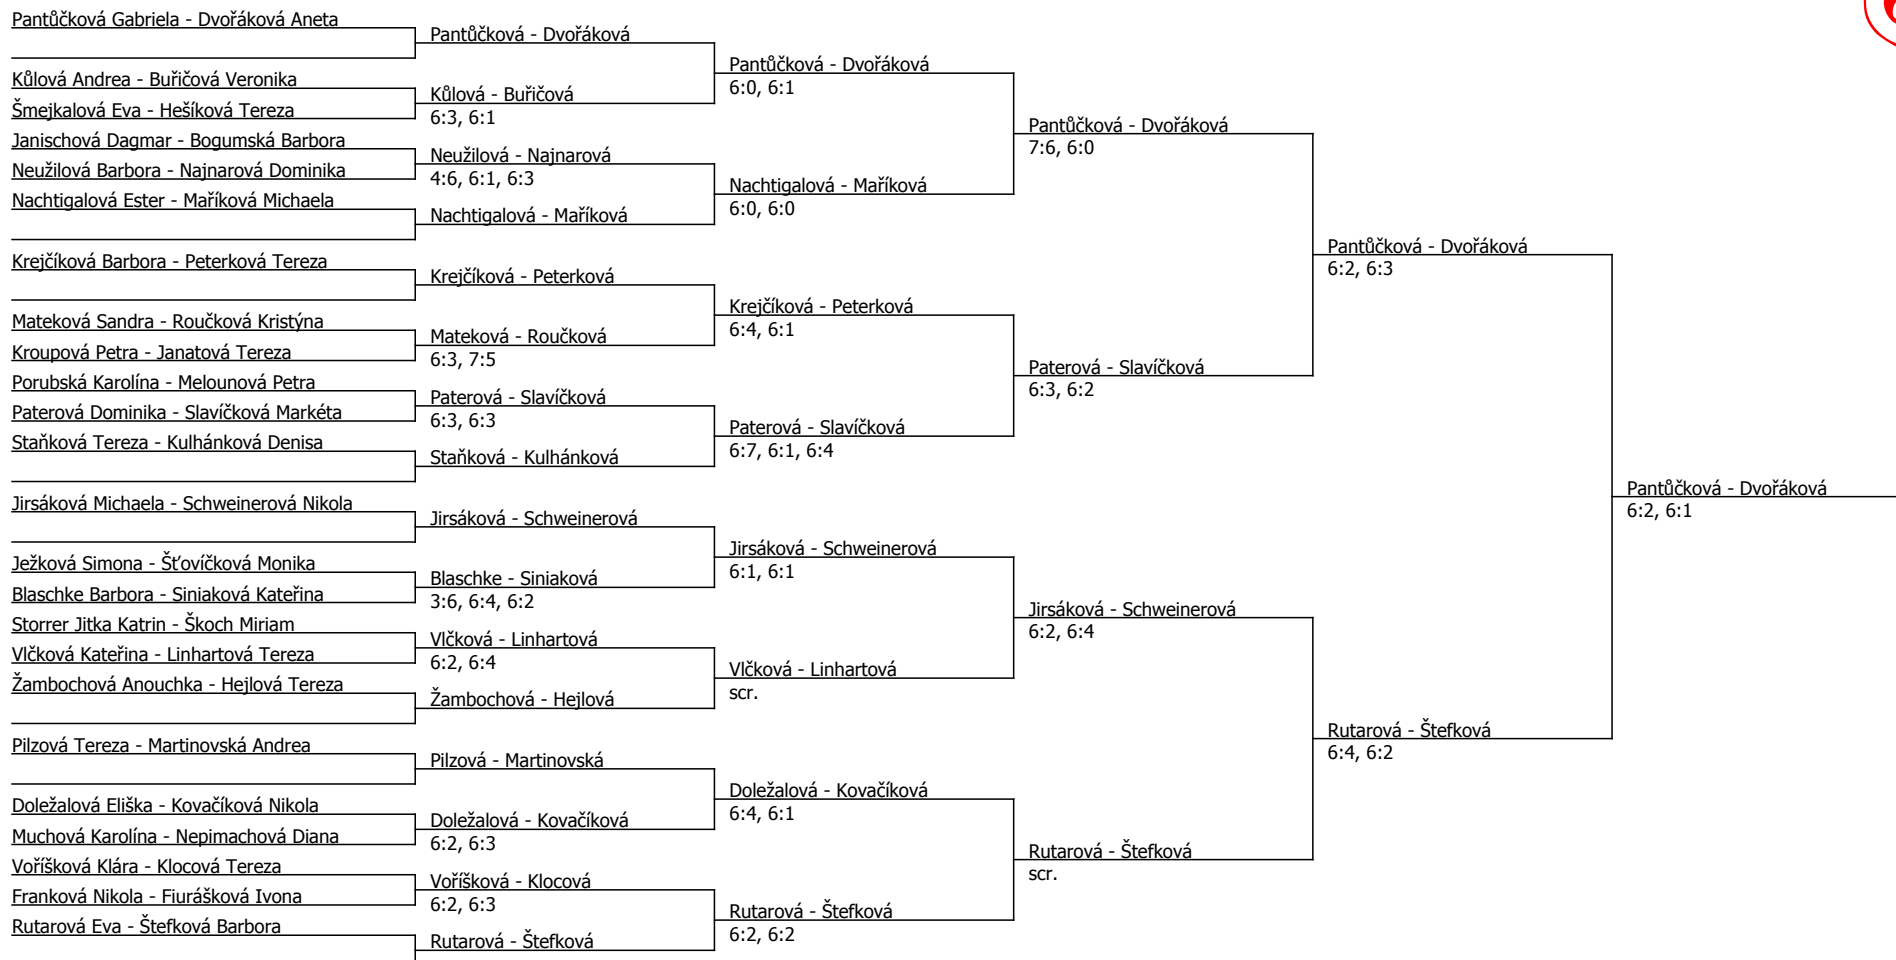

Turnajový okruh ČTS, TC Chrudim (A - 350) - turnaj : 814116, sezóna : 2007

Rozhodčí turnaje: Ing. Jindřich Weschka

Kódové číslo: 814116; počet dvojic: 24	CZ	BH
Pantůčková Gabriela	10	60
Rutarová Eva	12	60
Krejčíková Barbora	15	45
Dvořáková Aneta	19	45
Žambochová Anouchka	23	35
Jirsáková Michaela	25	35
Hejlová Tereza	27	35
Nachtigalová Ester	32	30

Součet BH: 345; Kategorie turnaje: 13