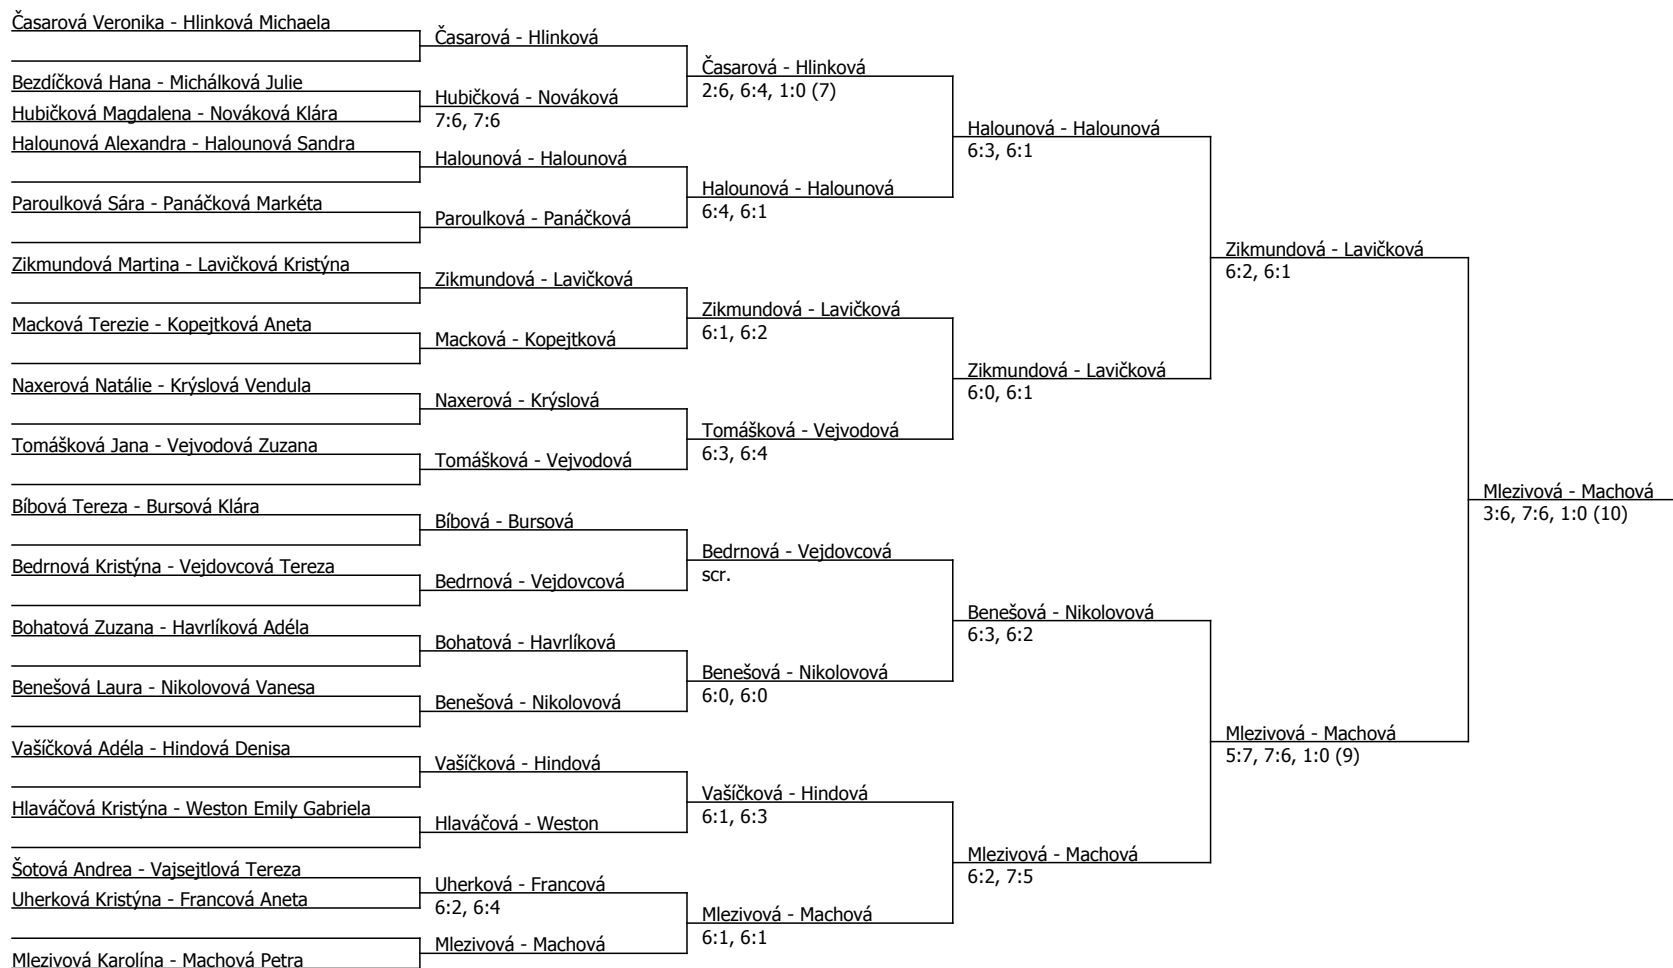

Oáza Říčany Cup, TK Oáza Říčany (B - 300) - turnaj : 814115, sezóna : 2012

Kódové číslo: 814115; počet dvojic: 18	CŽ	BH
Zikmundová Martina	52	30
Časarová Veronika	59	25
Mlezivová Karolína	71	20
Nikolovová Vanesa	73	20
Machová Petra	81	20
Benešová Laura	82	20
Vašíčková Adéla	86	20
Hlinková Michaela	88	20

Součet BH: 175; Kategorie turnaje: 8