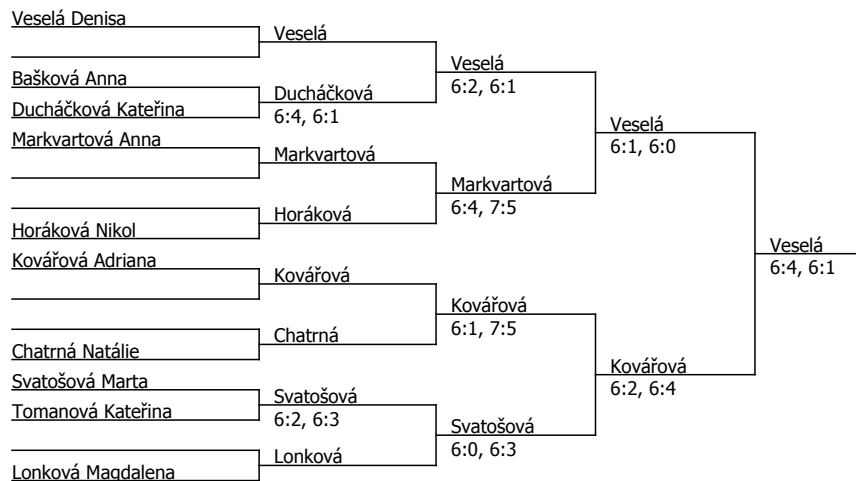

TK Ústí n. Orlicí (C - 200) - turnaj : 812113, sezóna : 2011

Kódové číslo: 812113; počet účastníků: 10	CZ	BH
Veselá Denisa	168	12
Lonková Magdalena	304	9
Markvartová Anna	411	6
Chatrná Natálie	472	4
Bašková Anna	514	4
Ducháčková Kateřina	898	3
Horáková Nikol		1
Kovářová Adriana		1