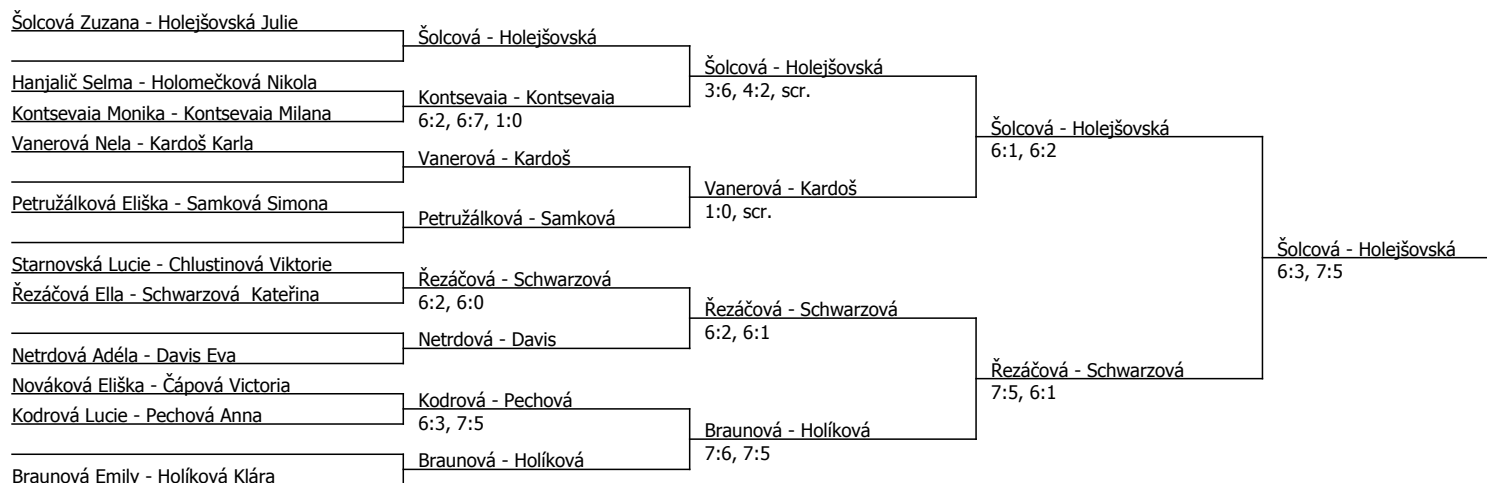

Hanspaulka Cup, TK Hanspaulka (C - 300) - turnaj : 814109, sezóna : 2024

| Kódové číslo: 814109; počet dvojic: 11 | CŽ | BH |
|--|-----|----|
| Šolcová Zuzana | 135 | 12 |
| Braunová Emily | 187 | 12 |
| Řezáčová Ella | 205 | 9 |
| Holejšovská Julie | 213 | 9 |
| Kardoš Karla | 222 | 9 |
| Davis Eva | 238 | 9 |
| Netrdová Adéla | 248 | 9 |
| Holíková Klára | 266 | 9 |