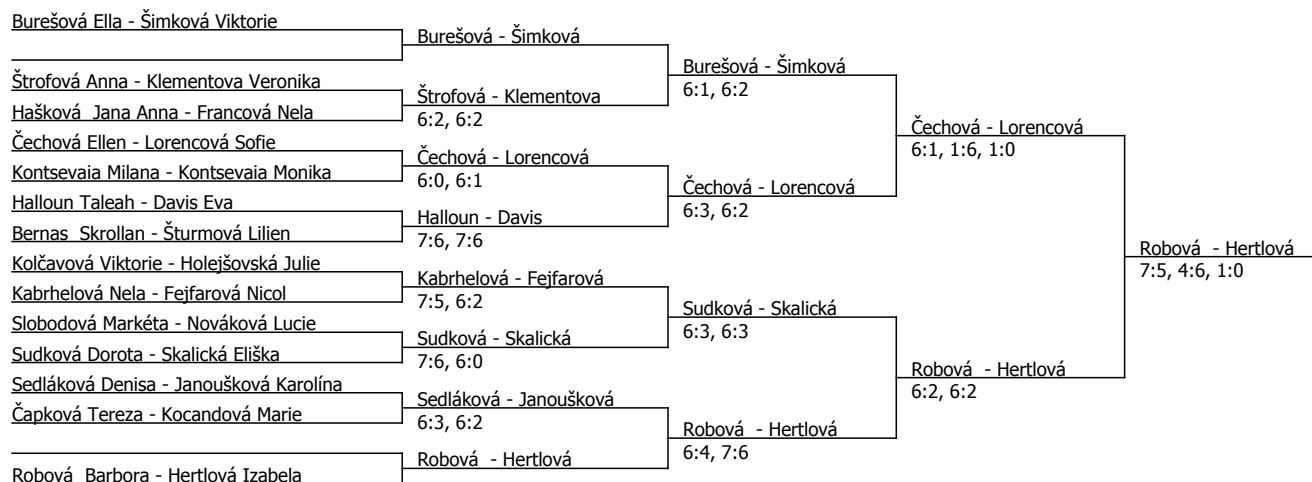

TK Neridé (B - 400) - turnaj : 814108, sezóna : 2024

Kódové číslo: 814108; počet dvojic: 14	CŽ	BH
Hertlová Izabela	43	30
Šimková Viktorie	49	25
Burešová Ella	57	25
Robová Barbora	64	20
Sudková Dorota	67	20
Skalická Eliška	74	20
Kabrhelová Nela	76	20
Janoušková Karolína	80	20

Součet BH: 180; Kategorie turnaje: 8