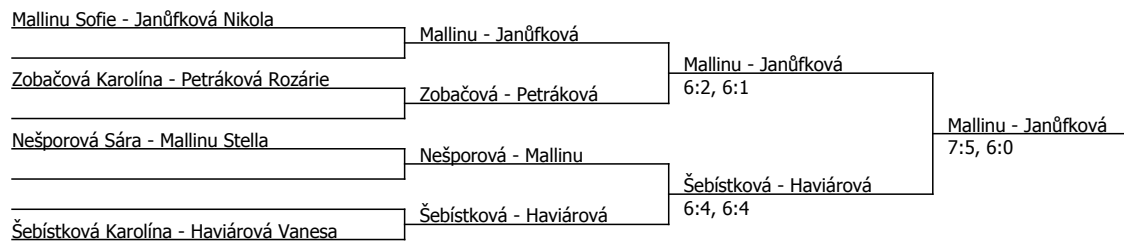

Metropolitní Cup, Tenisový klub Havlíčkův Brod,z.s. (C - 200) - turnaj : 814108, sezóna : 2019

Kódové číslo: 814108; počet dvojic: 4	CŽ	BH
Mallinu Sofie	113	15
Šebístková Karolína	268	9
Zobačová Karolína	818	4
Janůfková Nikola		1
Petráková Rozárie		1
Nešporová Sára		1
Mallinu Stella		1
Haviárová Vanesa		1

Součet BH: 33; Kategorie turnaje: 4