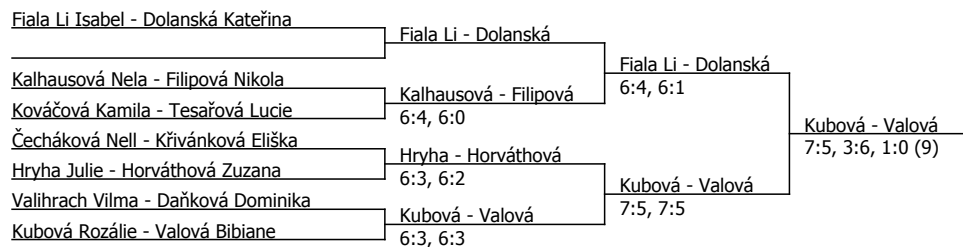

TK Tuřany (C - 300) - turnaj : 814107, sezóna : 2024

Kódové číslo: 814107; počet dvojic: 7	CŽ	BH
Fiala Li Isabel	198	12
Dolanská Kateřina	282	9
Valová Bibiane	285	9
Horváthová Zuzana	302	9
Filipová Nikola	304	9
Kubová Rozálie	313	9
Hryha Julie	454	6
Čecháková Nell	469	6

Součet BH: 69; Kategorie turnaje: 4