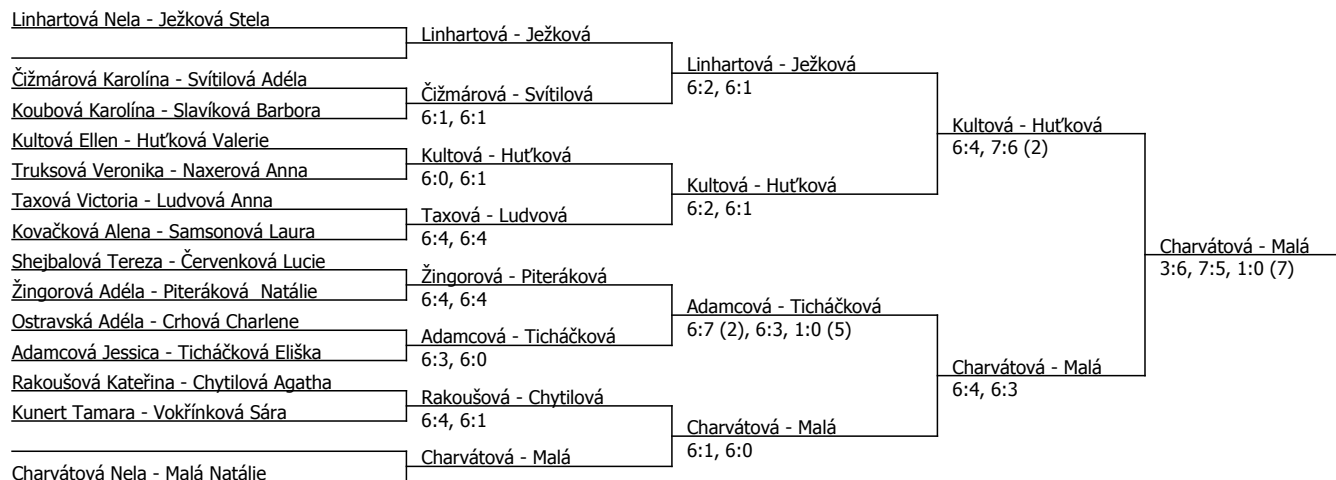

LA Cup, TJ Jiskra Havlíčkův Brod (B - 300) - turnaj : 814104, sezóna : 2018

Kódové číslo: 814104; počet dvojic: 14	CŽ	BH
Charvátová Nela	37	35
Ježková Stela	41	35
Linhartová Nela	56	30
Malá Natálie	77	25
Kultová Ellen	89	20
Adamcová Jessica	90	20
Huťková Valerie	111	20
Ticháčková Eliška	117	20

Součet BH: 205; Kategorie turnaje: 9