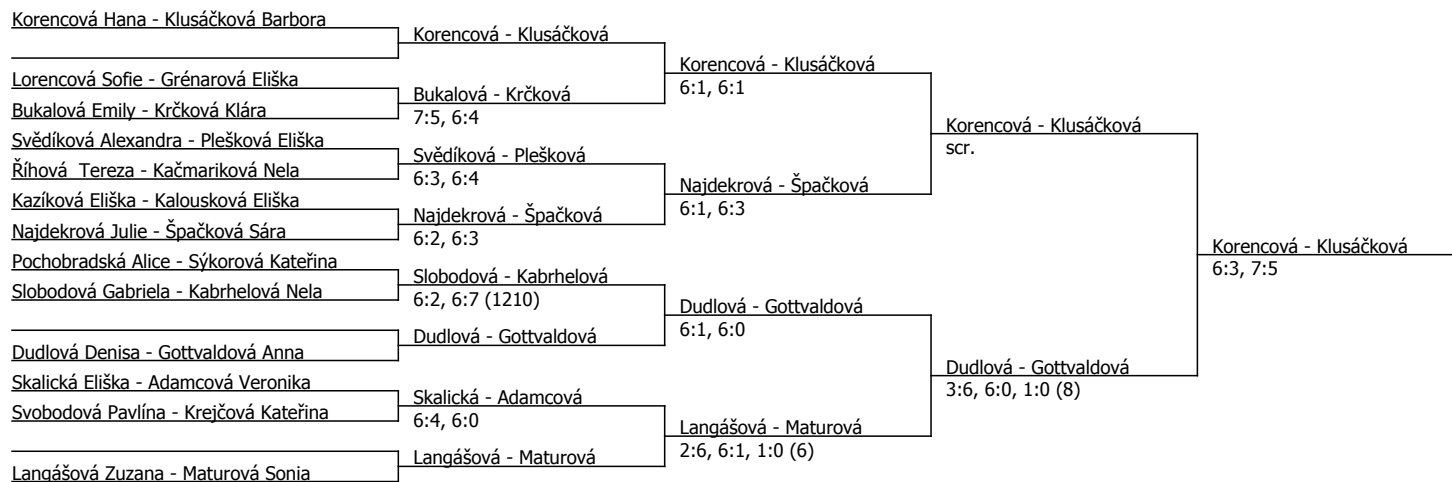

Tesla "B", TO TJ Tesla Pardubice (B - 400) - turnaj : 814087, sezóna : 2023

Poznámka zpracovatele: Středa 9:00: finále singla

Kódové číslo: 814087; počet dvojic: 13	CŽ	BH
Klusáčková Barbora	28	35
Korencová Hana	43	30
Langášová Zuzana	44	30
Maturová Sonia	67	25
Dudlová Denisa	68	20
Gottvaldová Anna	84	20
Adamcová Veronika	113	15
Plešková Eliška	117	15

Součet BH: 190; Kategorie turnaje: 8