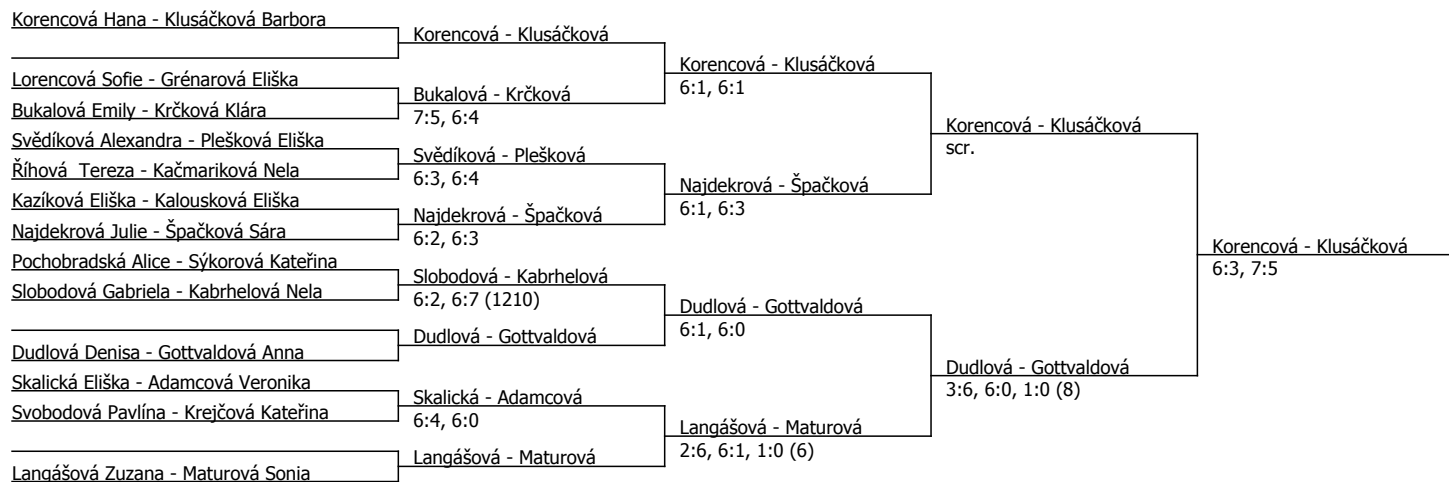

Tesla "B", TO TJ Tesla Pardubice (B - 400) - turnaj : 814087, sezóna : 2023

Poznámka zpracovatele: Středa 9:00: finále singla

Kódové číslo: 814087; počet dvojic: 13	CŽ	BH
Klusáčková Barbora	28	35
Korencová Hana	43	30
Langášová Zuzana	44	30
Maturová Sonia	67	25
Dudlová Denisa	68	20
Gottvaldová Anna	84	20
Adamcová Veronika	113	15
Plešková Eliška	117	15

Součet BH: 190; Kategorie turnaje: 8