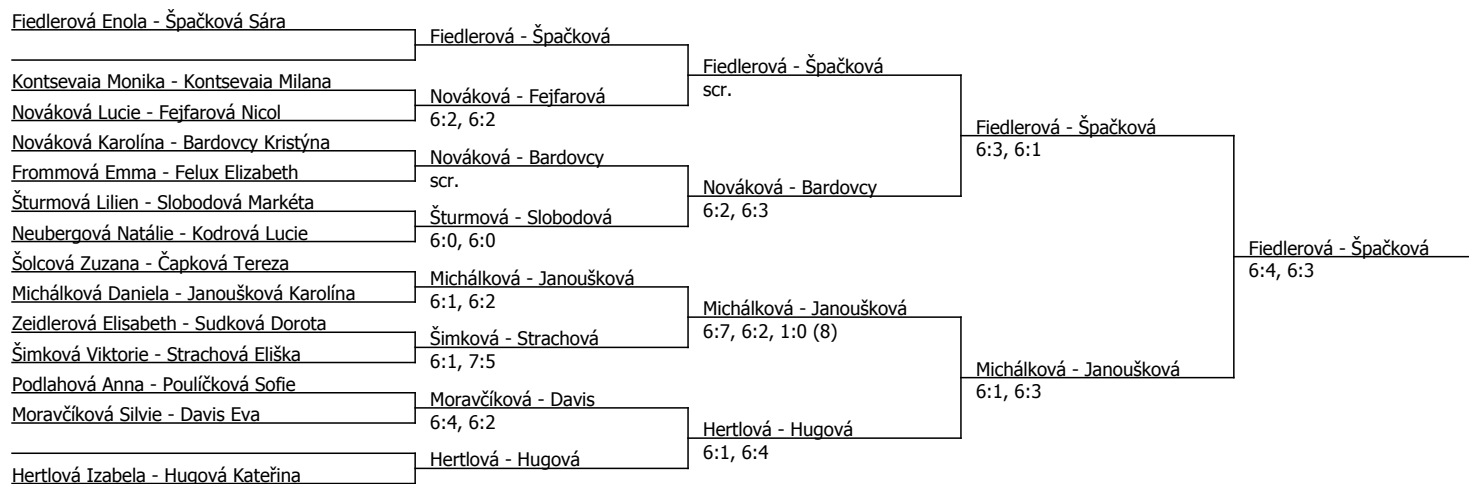

Kódové číslo: 814074; počet dvojic: 14	CŽ	BH
Fiedlerová Enola	33	35
Hugová Kateřina	39	30
Hertlová Izabela	43	30
Špačková Sára	44	30
Bardovcy Kristýna	47	30
Šimková Viktorie	49	25
Nováková Karolína	55	25
Zeidlerová Elisabeth	56	25

Součet BH: 230; Kategorie turnaje: 10