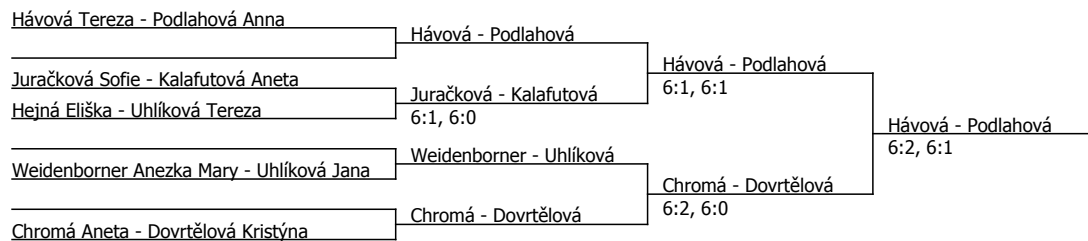

Kódové číslo: 812063; počet účastníků: 12	CŽ	BH
Podlahová Anna	129	15
Hávová Tereza	201	12
Chromá Aneta	222	9
Dovrtělová Kristýna	266	9
Uhlíková Jana	313	9
Kalafutová Aneta	498	6
Juračková Sofie	522	4
Vedralová Sofie		1

Poznámka zpracovatele: Začátek zápasů v neděli 14.07.2024 finále dvouhry 10:00 Chromá-Hávová.
Finále čtyřhry následuje.

Součet BH: 65; Kategorie turnaje: 4

SKT Planá n.Luž. (C - 300) - turnaj : 814063, sezóna : 2024